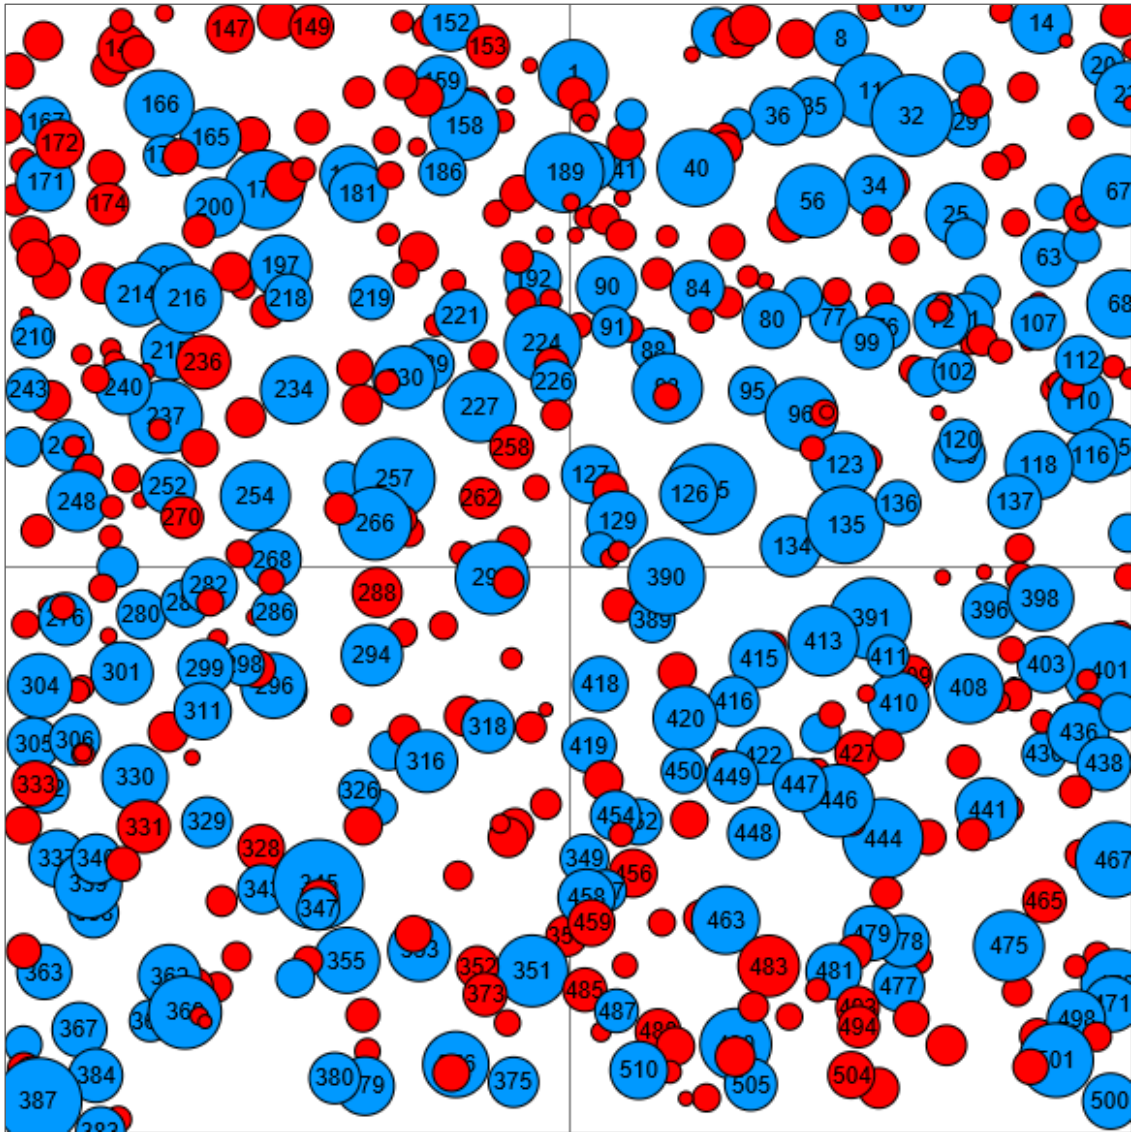

# Information zur Fläche

UA

Name: **Lviv-Lubin**

Waldbild: **Traubeneiche-Hainbuche**

Land / Region	Waldbesitzer	Einrichtung	Flächengröße
Ukraine	Staatlicher Forstbetrieb Lviv	2020	1,0
Höhe [m ü. M.]	Durchschnittlicher Jahresniederschlag [mm]	Jahresdurchschnitts-temperatur [°C]	Natürliche Waldgesellschaft
303	740	8,5	Carpineto-Quercetum
Anzahl der Bäume [N/ha]	Grundfläche [m <sup>2</sup> /ha]	Vorrat [m <sup>3</sup> /ha]	Habitatwert [Punkte/ha]
510	34,5	410,7	2156

BHD Verteilung

Baumartenverteilung (% des Gesamtvorrates)

Verteilung der Baummikrohabitate nach Codes (Gesamt: 192)

## Stammfußkarte (1,0 ha):