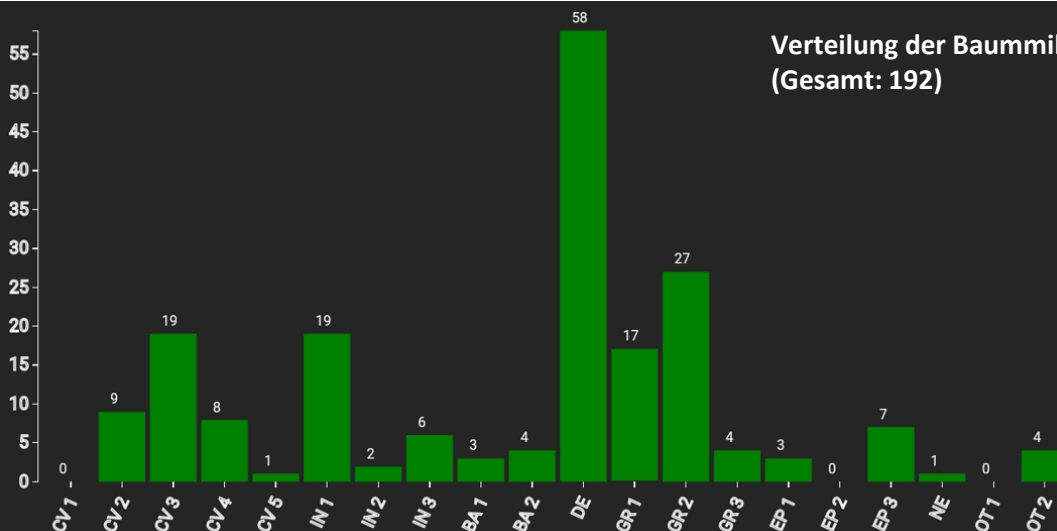

# Information zur Fläche

UA

Name: **Lviv-Lubin**

Waldbild: **Traubeneiche-Hainbuche**

Land / Region	Waldbesitzer	Einrichtung	Flächengröße
Ukraine	Staatlicher Forstbetrieb Lviv	2020	1,0
Höhe [m ü. M.]	Durchschnittlicher Jahresniederschlag [mm]	Jahresdurchschnitts-temperatur [°C]	Natürliche Waldgesellschaft
303	740	8,5	Carpineto-Quercetum
Anzahl der Bäume [N/ha]	Grundfläche [m <sup>2</sup> /ha]	Vorrat [m <sup>3</sup> /ha]	Habitatwert [Punkte/ha]
510	34,5	410,7	2156

BHD Verteilung

Baumartenverteilung (% des Gesamtvorrates)

Verteilung der Baummikrohabitate nach Codes (Gesamt: 192)

## Stammfußkarte (1,0 ha):