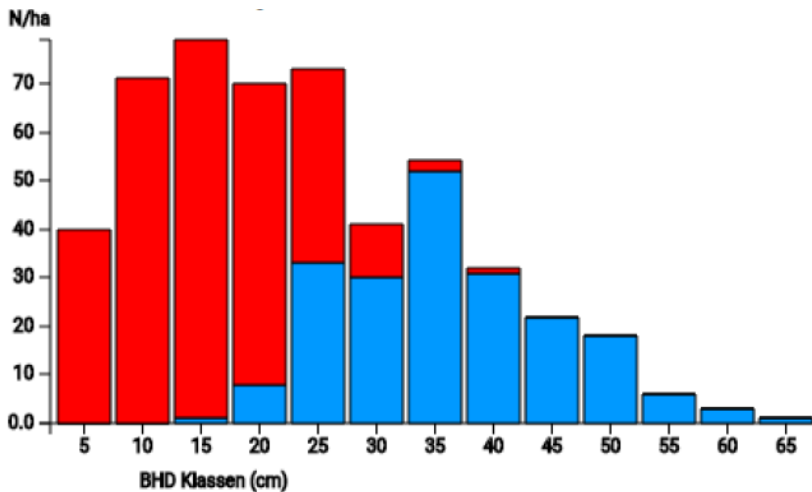

# Information zur Fläche

UA

Name: **Lviv-Lubin**

Waldbild: **Traubeneiche-Hainbuche**

Land / Region	Waldbesitzer	Einrichtung	Flächengröße
Ukraine	Staatlicher Forstbetrieb Lviv	2020	1,0
Höhe [m ü. M.]	Durchschnittlicher Jahresniederschlag [mm]	Jahresdurchschnitts-temperatur [°C]	Natürliche Waldgesellschaft
303	740	8,5	Carpineto-Quercetum
Anzahl der Bäume [N/ha]	Grundfläche [m <sup>2</sup> /ha]	Vorrat [m <sup>3</sup> /ha]	Habitatwert [Punkte/ha]
510	34,5	410,7	2156

BHD Verteilung

Baumartenverteilung (% des Gesamtvorrates)

Verteilung der Baummikrohabitate nach Codes (Gesamt: 192)

## Stammfußkarte (1,0 ha):