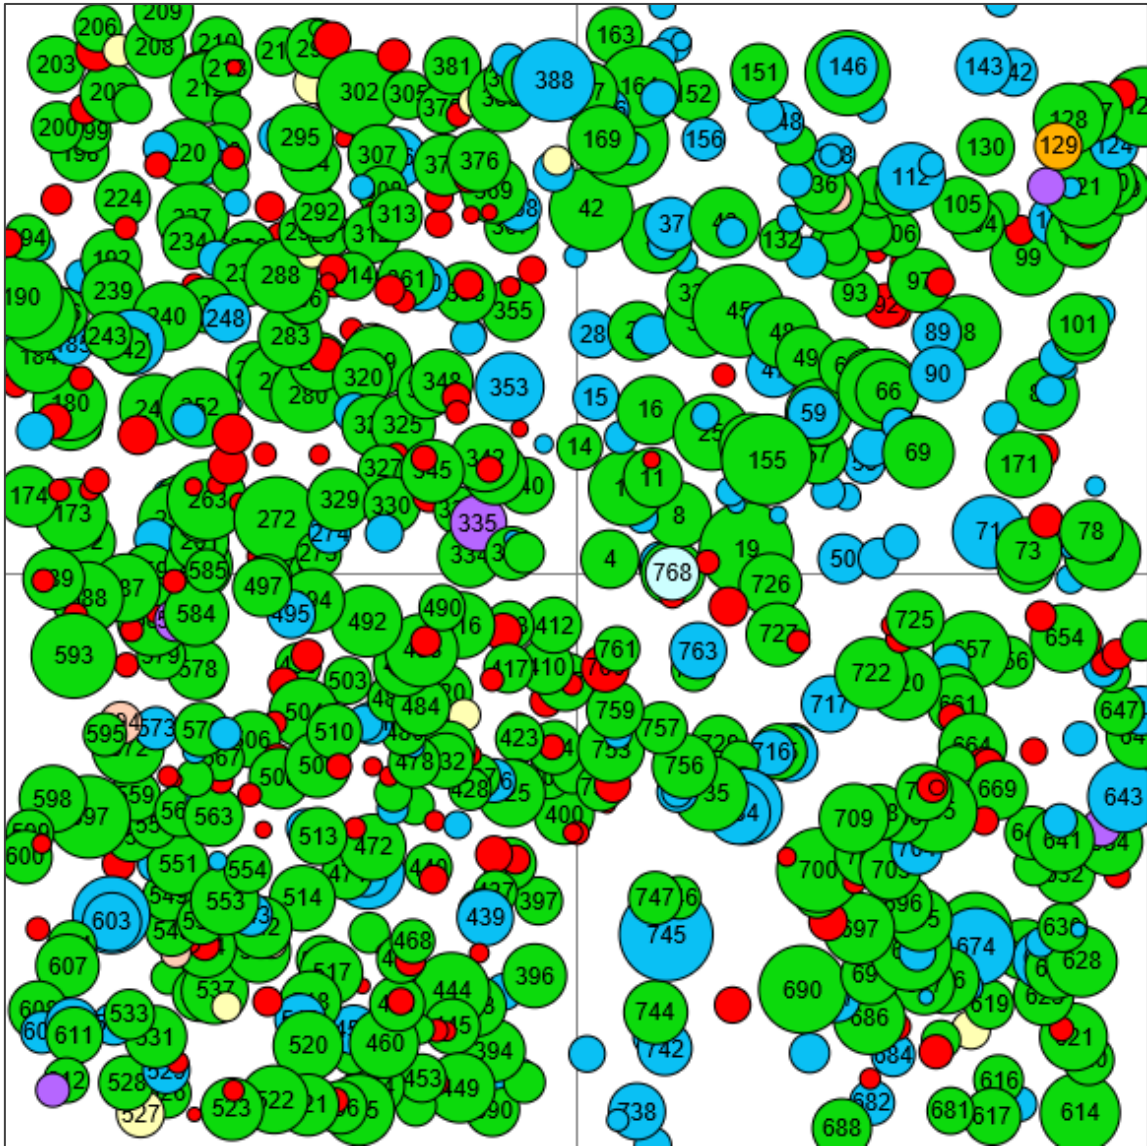

# Information zur Fläche

UA

Name: **Lelekhivka\_UA**

Waldbild: **Kiefer in Mischung mit Hainbuche und Buche**

Land / Region	Waldbesitzer	Einrichtung	Flächengröße
Ukraine / Region Lemberg	Lehr- und Forstbetrieb Stradch	2024	1,0 ha
Höhe [m ü. M.]	Durchschnittlicher Jahresniederschlag [mm]	Jahresdurchschnittstemperatur [°C]	Natürliche Waldgesellschaft
350	740	8,5	Carpineto-Querceto-Pinetum
Anzahl der Bäume [N/ha]	Grundfläche [m <sup>2</sup> /ha]	Vorrat [m <sup>3</sup> /ha]	Habitatwert [Punkte/ha]
769	43,1	490,7	1481

BHD Verteilung

Baumartenverteilung (% des Gesamtvorrates)

Stammfußkarte (1,0 ha):

**Kontaktinformation:**

Vasyl Lavnyy

Nationale Forsttechnische  
Universität der Ukraine

103 Chuprynka Str.

79057 Lviv, Ukraine