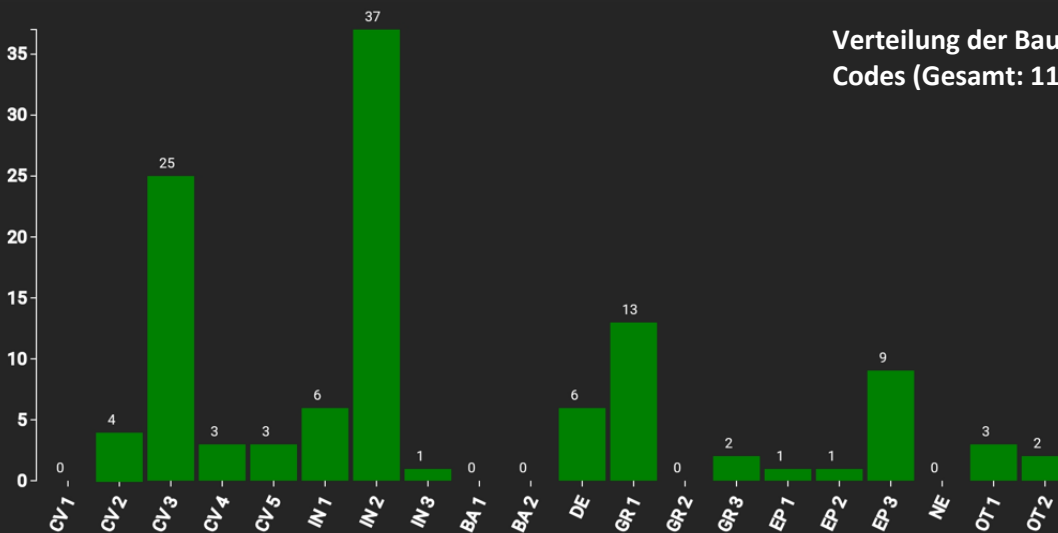

# Information zur Fläche

UA

Name: **Lelekhivka\_UA**

Waldbild: **Kiefer in Mischung mit Hainbuche und Buche**

Land / Region	Waldbesitzer	Einrichtung	Flächengröße
Ukraine / Region Lemberg	Lehr- und Forstbetrieb Stradch	2024	1,0 ha
Höhe [m ü. M.]	Durchschnittlicher Jahresniederschlag [mm]	Jahresdurchschnittstemperatur [°C]	Natürliche Waldgesellschaft
350	740	8,5	Carpineto-Querceto-Pinetum
Anzahl der Bäume [N/ha]	Grundfläche [m <sup>2</sup> /ha]	Vorrat [m <sup>3</sup> /ha]	Habitatwert [Punkte/ha]
769	43,1	490,7	1481

BHD Verteilung

Baumartenverteilung (% des Gesamtvorrates)

Stammfußkarte (1,0 ha):

**Kontaktinformation:**

Vasyl Lavnyy

Nationale Forsttechnische  
Universität der Ukraine

103 Chuprynka Str.

79057 Lviv, Ukraine