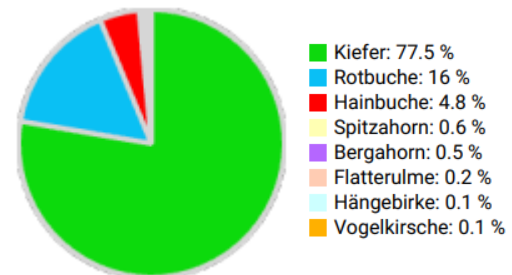

# Information zur Fläche

UA

Name: **Lelekhivka\_UA**

Waldbild: **Kiefer in Mischung mit Hainbuche und Buche**

Land / Region	Waldbesitzer	Einrichtung	Flächengröße
Ukraine / Region Lemberg	Lehr- und Forstbetrieb Stradch	2024	1,0 ha
Höhe [m ü. M.]	Durchschnittlicher Jahresniederschlag [mm]	Jahresdurchschnittstemperatur [°C]	Natürliche Waldgesellschaft
350	740	8,5	Carpineto-Querceto-Pinetum
Anzahl der Bäume [N/ha]	Grundfläche [m <sup>2</sup> /ha]	Vorrat [m <sup>3</sup> /ha]	Habitatwert [Punkte/ha]
769	43,1	490,7	1481

BHD Verteilung

Baumartenverteilung (% des Gesamtvorrates)

Stammfußkarte (1,0 ha):

**Kontaktinformation:**

Vasyl Lavnyy

Nationale Forsttechnische  
Universität der Ukraine

103 Chuprynka Str.

79057 Lviv, Ukraine