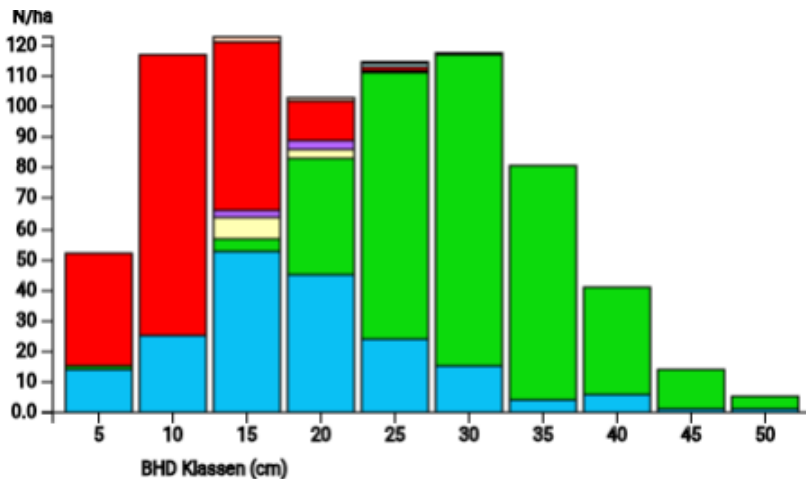

# Information zur Fläche

UA

Name: **Lelekhivka\_UA**

Waldbild: **Kiefer in Mischung mit Hainbuche und Buche**

Land / Region	Waldbesitzer	Einrichtung	Flächengröße
Ukraine / Region Lemberg	Lehr- und Forstbetrieb Stradch	2024	1,0 ha
Höhe [m ü. M.]	Durchschnittlicher Jahresniederschlag [mm]	Jahresdurchschnittstemperatur [°C]	Natürliche Waldgesellschaft
350	740	8,5	Carpineto-Querceto-Pinetum
Anzahl der Bäume [N/ha]	Grundfläche [m <sup>2</sup> /ha]	Vorrat [m <sup>3</sup> /ha]	Habitatwert [Punkte/ha]
769	43,1	490,7	1481

BHD Verteilung

Baumartenverteilung (% des Gesamtvorrates)

Stammfußkarte (1,0 ha):

**Kontaktinformation:**

Vasyl Lavnyy

Nationale Forsttechnische  
Universität der Ukraine

103 Chuprynka Str.

79057 Lviv, Ukraine