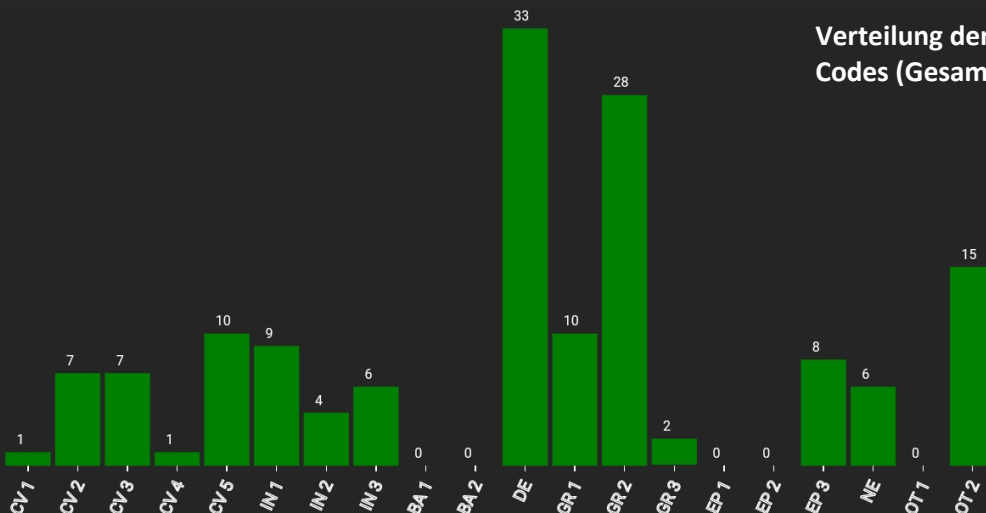

Information zur Fläche

UA

Name: **Lviv-Lapajiwka**

Waldbild: **Kiefer mit beigemischtem Laubholz**

Land / Region	Waldbesitzer	Einrichtung	Flächengröße
Ukraine	Staatlicher Forstbetrieb Lviv	2020	1,0
Höhe [m ü. M.]	Durchschnittlicher Jahresniederschlag [mm]	Jahresdurchschnitts-temperatur [°C]	Natürliche Waldgesellschaft
320	740	8,5	Carpineto-Querceto-Pinetum
Anzahl der Bäume [N/ha]	Grundfläche [m ² /ha]	Vorrat [m ³ /ha]	Habitatwert [Punkte/ha]
523	41,7	535,5	1820

BHD Verteilung

Baumartenverteilung (% des Gesamtvorrates)

Verteilung der Baummikrohabitate nach Codes (Gesamt: 147)

Stammfußkarte (1,0 ha):

Kontaktinformation:

Vasyl Lavnyy

Nationale Forsttechnische Universität
der Ukraine