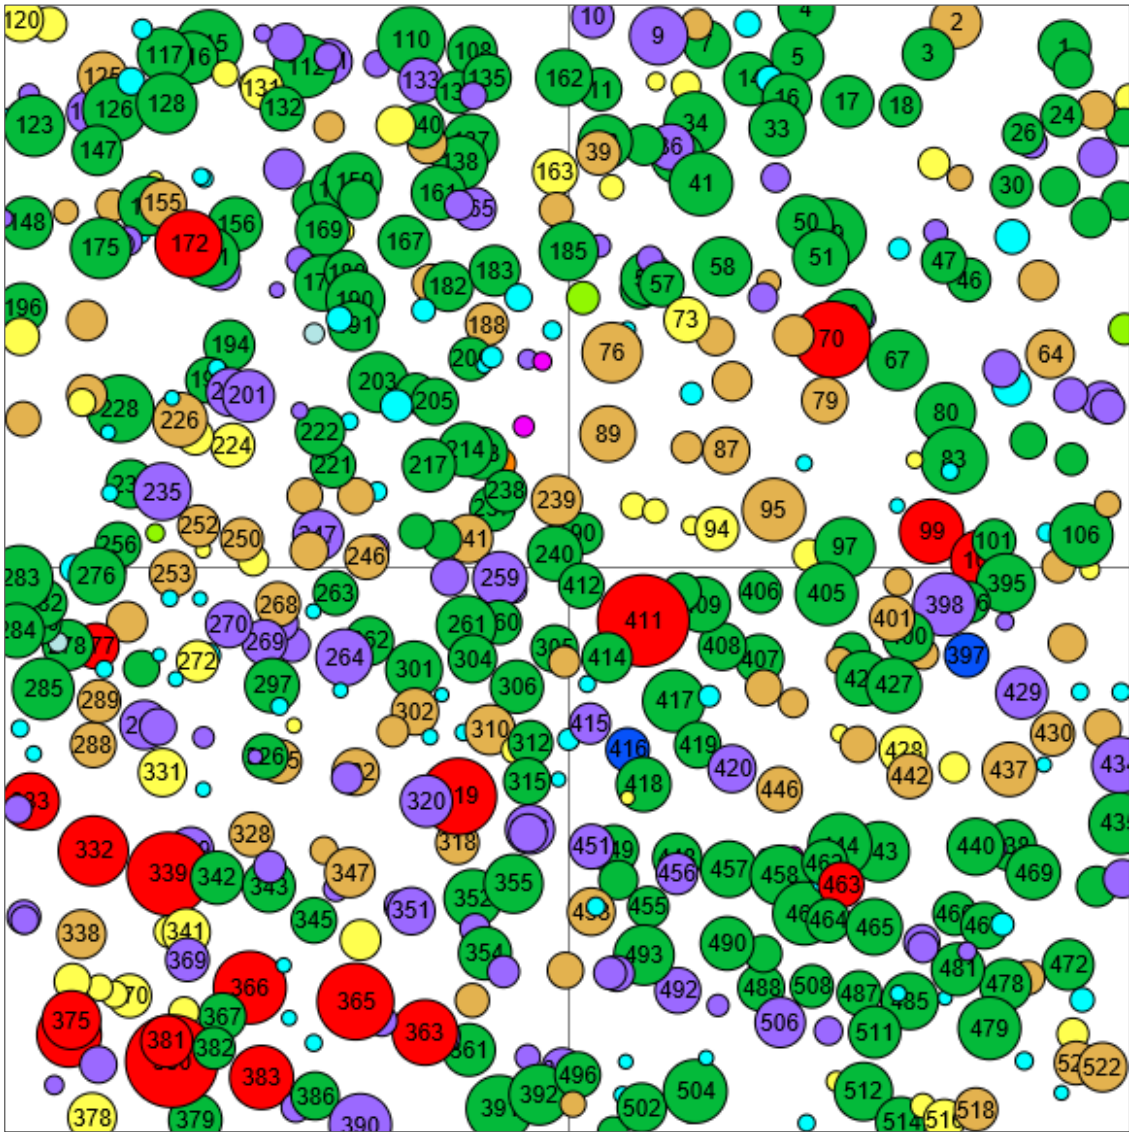

Information zur Fläche

UA

Name: **Lviv-Lapajiwka**

Waldbild: **Kiefer mit beigemischtem Laubholz**

Land / Region	Waldbesitzer	Einrichtung	Flächengröße
Ukraine	Staatlicher Forstbetrieb Lviv	2020	1,0
Höhe [m ü. M.]	Durchschnittlicher Jahresniederschlag [mm]	Jahresdurchschnitts-temperatur [°C]	Natürliche Waldgesellschaft
320	740	8,5	Carpineto-Querceto-Pinetum
Anzahl der Bäume [N/ha]	Grundfläche [m ² /ha]	Vorrat [m ³ /ha]	Habitatwert [Punkte/ha]
523	41,7	535,5	1820

BHD Verteilung

Baumartenverteilung (% des Gesamtvorrates)

Verteilung der Baummikrohabitate nach Codes (Gesamt: 147)

Stammfußkarte (1,0 ha):

Kontaktinformation:

Vasyl Lavnyy

Nationale Forsttechnische Universität
der Ukraine