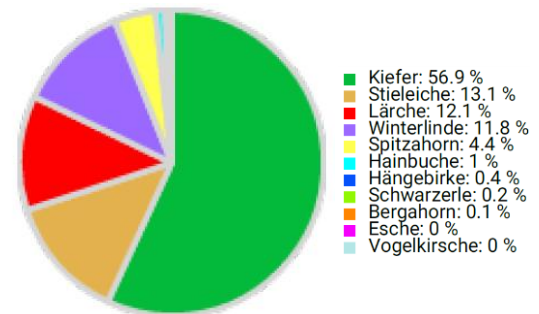

Information zur Fläche

UA

Name: **Lviv-Lapajiwka**

Waldbild: **Kiefer mit beigemischtem Laubholz**

Land / Region	Waldbesitzer	Einrichtung	Flächengröße
Ukraine	Staatlicher Forstbetrieb Lviv	2020	1,0
Höhe [m ü. M.]	Durchschnittlicher Jahresniederschlag [mm]	Jahresdurchschnitts-temperatur [°C]	Natürliche Waldgesellschaft
320	740	8,5	Carpineto-Querceto-Pinetum
Anzahl der Bäume [N/ha]	Grundfläche [m ² /ha]	Vorrat [m ³ /ha]	Habitatwert [Punkte/ha]
523	41,7	535,5	1820

BHD Verteilung

Baumartenverteilung (% des Gesamtvorrates)

Verteilung der Baummikrohabitate nach Codes (Gesamt: 147)

Stammfußkarte (1,0 ha):

Kontaktinformation:

Vasyl Lavnyy

Nationale Forsttechnische Universität
der Ukraine