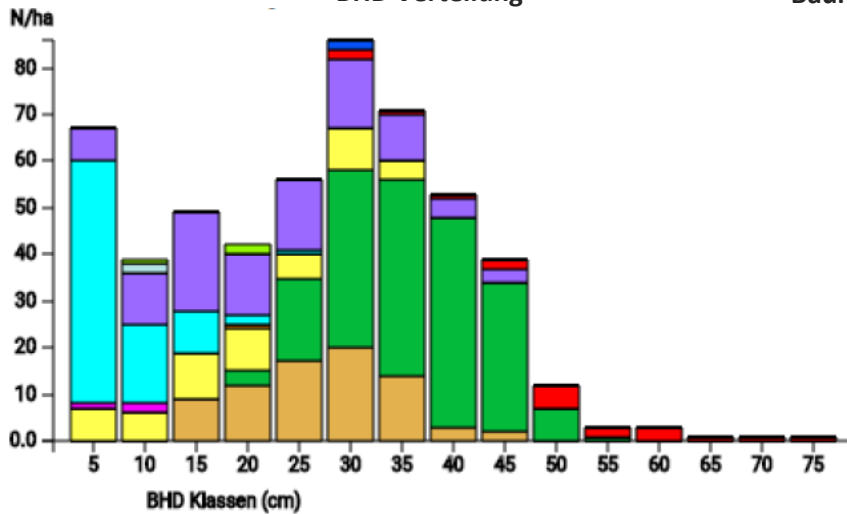

Information zur Fläche

UA

Name: **Lviv-Lapajiwka**

Waldbild: **Kiefer mit beigemischtem Laubholz**

Land / Region	Waldbesitzer	Einrichtung	Flächengröße
Ukraine	Staatlicher Forstbetrieb Lviv	2020	1,0
Höhe [m ü. M.]	Durchschnittlicher Jahresniederschlag [mm]	Jahresdurchschnitts-temperatur [°C]	Natürliche Waldgesellschaft
320	740	8,5	Carpineto-Querceto-Pinetum
Anzahl der Bäume [N/ha]	Grundfläche [m ² /ha]	Vorrat [m ³ /ha]	Habitatwert [Punkte/ha]
523	41,7	535,5	1820

BHD Verteilung

Baumartenverteilung (% des Gesamtvorrates)

Verteilung der Baummikrohabitate nach Codes (Gesamt: 147)

Stammfußkarte (1,0 ha):

Kontaktinformation:

Vasyl Lavnyy

Nationale Forsttechnische Universität
der Ukraine