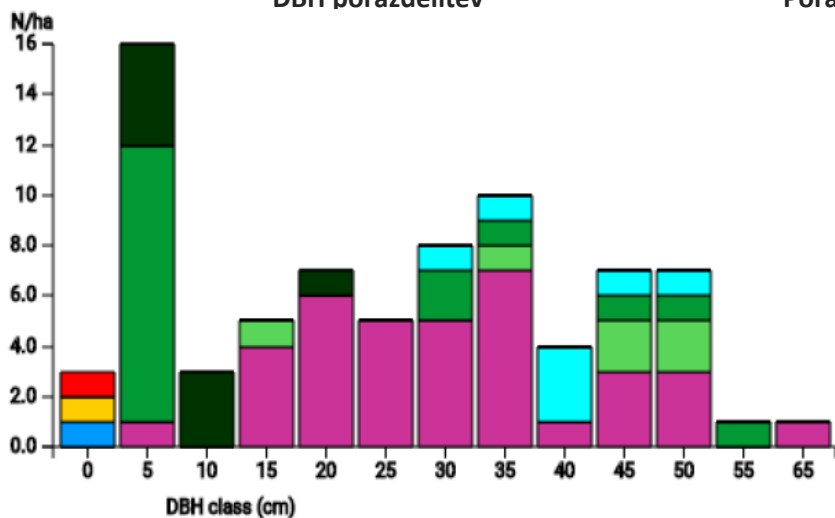

Tehnične informacije

SI

Ime: **Šmarna gora**

Vrsta gozda: **Bukov gozd z mešanico hrasta, kostanja in smreke**

Država/ regija	Lastnik	Ustanovitev	Velikost
Slovenija	Privatno	2023	0.2 (*)
Nadomska višina [m.a.s.l.]	Povprečna letna količina padavin [mm]	Povprečna letna temperatura [°C]	Naravna gozdna združba
400	1340	8.0	Blechno fagetum
Število dreves [N/ha]	Osnovna površina [m ² /ha]	Volumen [m ³ / ha]	Habitatna vrednost [točke/ha]
385 (*77)	32.0 (*6.4)	392.5 (*78.5)	5295 (*1059)

*DBH porazdelitev

*Porazdelitev drevesnih vrst (% Volumen)

*Porazdelitev drevesnih mikrohabitatsov glede na kodo (Skupno: 98)

Zemljevid marteloskopa (0.2 ha):

**Kontakt:****Kristina Sever**

Zavod za gozdove Slovenija
Večna pot 2, 1000 Ljubljana
kristina.sever@zgs.si