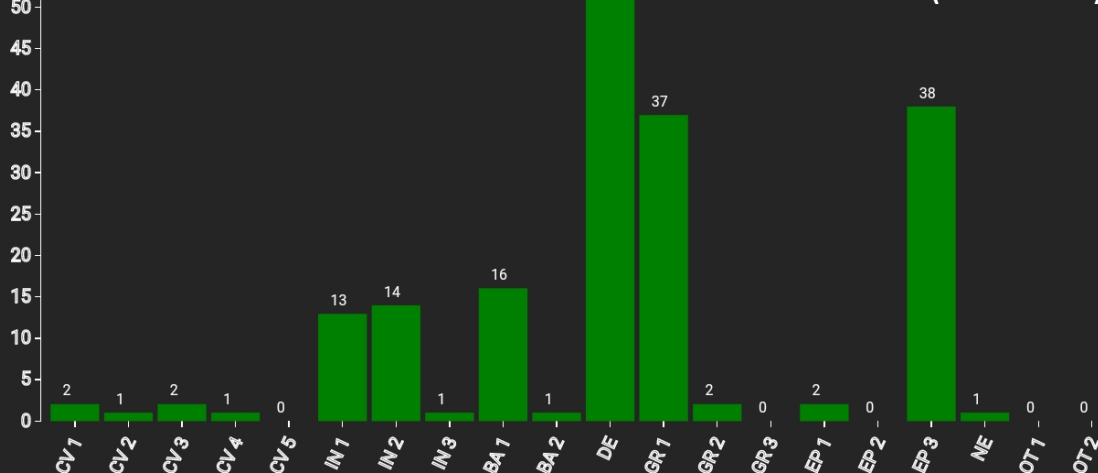

# Information zur Fläche

LU

Name: **Rumelange**

Waldbild: **Buchenmischbestand**

Bundesland/ Region	Waldbesitzer	Einrichtung	Flächengröße
Luxembourg /	Staatswald	2021	1,0
Höhe [m ü. M.]	Durchschnittlicher Jahresniederschlag [mm]	Jahresdurchschnittstemperatur [°C]	Natürliche Waldgesellschaft
410-420	800	10,0	Melico-Fagetum
Anzahl der Bäume [N/ha]	Grundfläche [m <sup>2</sup> /ha]	Vorrat [m <sup>3</sup> /ha]	Habitatwert [Punkte/ha]
208	31,2	477,9	2258

N/ha BHD Verteilung

Baumartenverteilung (% des Gesamtvorrates)

Verteilung der Baummikrohabitate nach Codes (Gesamt: 188)

## Stammfußkarte (1,0 ha):