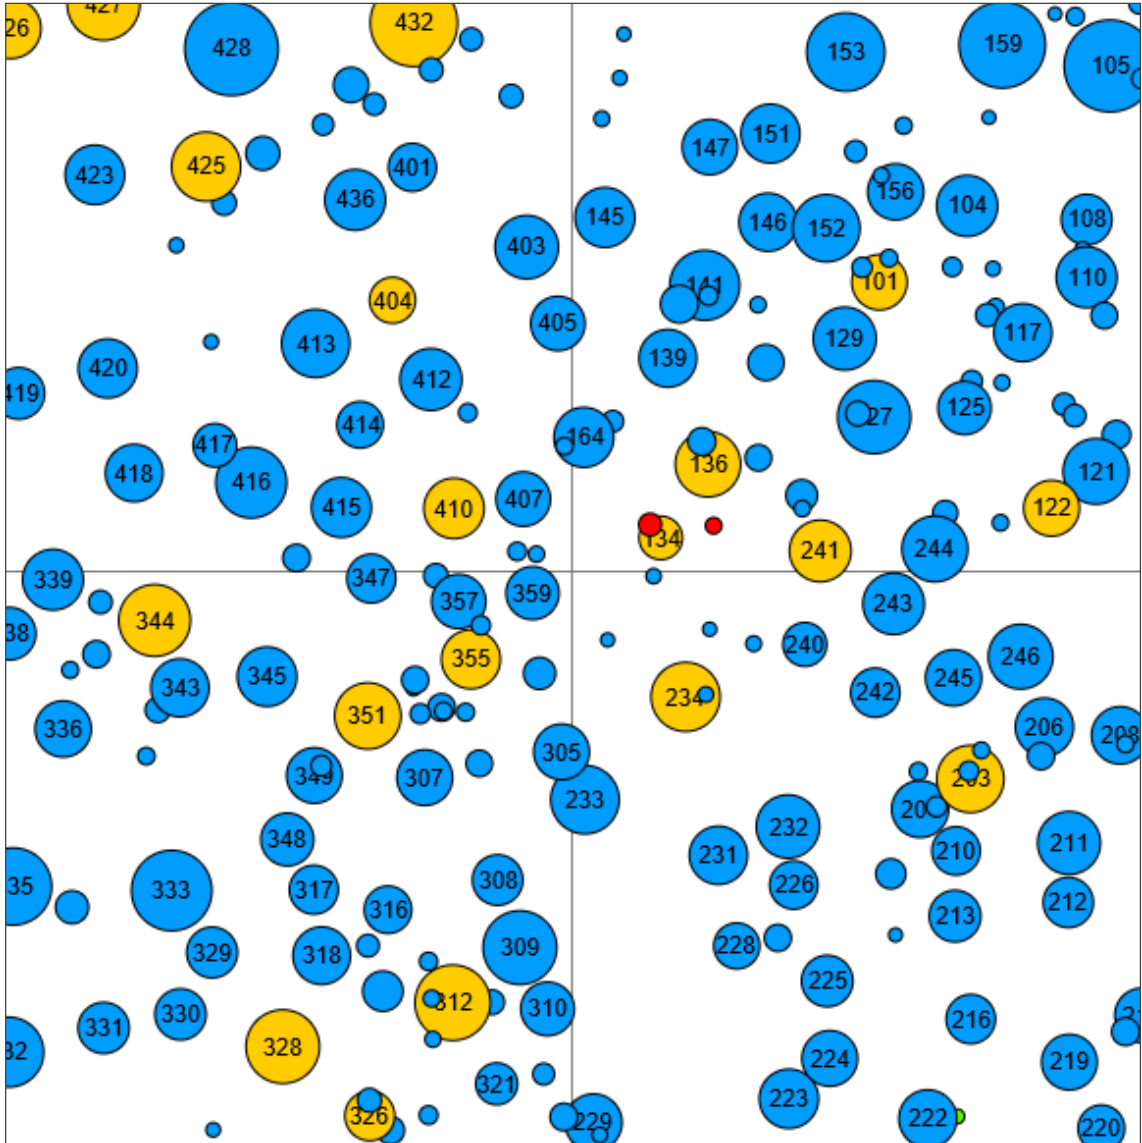

# Information zur Fläche

LU

Name: **Rumelange**

Waldbild: **Buchenmischbestand**

Bundesland/ Region	Waldbesitzer	Einrichtung	Flächengröße
Luxembourg /	Staatswald	2021	1,0
Höhe [m ü. M.]	Durchschnittlicher Jahresniederschlag [mm]	Jahresdurchschnittstemperatur [°C]	Natürliche Waldgesellschaft
410-420	800	10,0	Melico-Fagetum
Anzahl der Bäume [N/ha]	Grundfläche [m <sup>2</sup> /ha]	Vorrat [m <sup>3</sup> /ha]	Habitatwert [Punkte/ha]
208	31,2	477,9	2258

N/ha BHD Verteilung

Baumartenverteilung (% des Gesamtvorrates)

Verteilung der Baummikrohabitate nach Codes (Gesamt: 188)

## Stammfußkarte (1,0 ha):