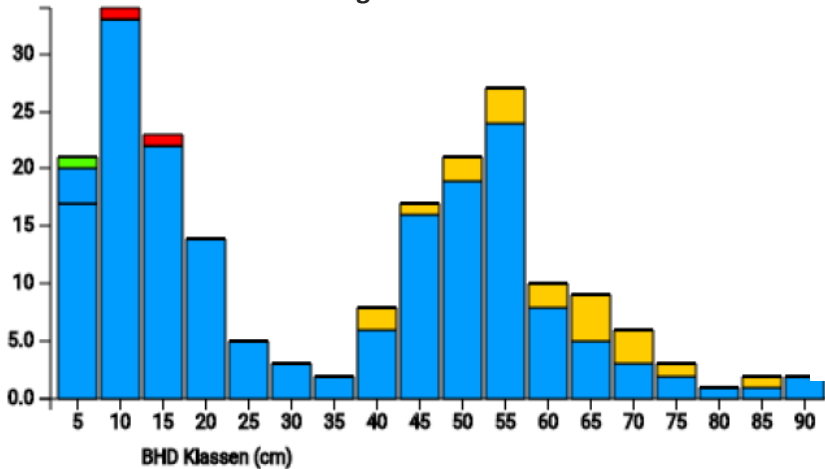

# Information zur Fläche

LU

Name: **Rumelange**

Waldbild: **Buchenmischbestand**

Bundesland/ Region	Waldbesitzer	Einrichtung	Flächengröße
Luxembourg /	Staatswald	2021	1,0
Höhe [m ü. M.]	Durchschnittlicher Jahresniederschlag [mm]	Jahresdurchschnittstemperatur [°C]	Natürliche Waldgesellschaft
410-420	800	10,0	Melico-Fagetum
Anzahl der Bäume [N/ha]	Grundfläche [m <sup>2</sup> /ha]	Vorrat [m <sup>3</sup> /ha]	Habitatwert [Punkte/ha]
208	31,2	477,9	2258

N/ha BHD Verteilung

Baumartenverteilung (% des Gesamtvorrates)

Verteilung der Baummikrohabitate nach Codes (Gesamt: 188)