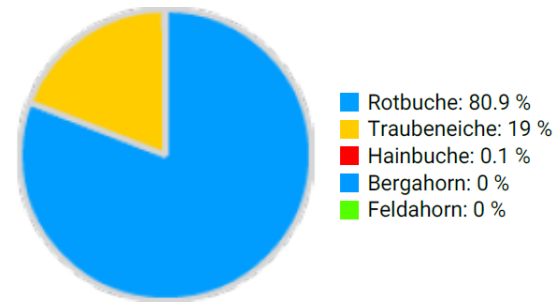

# Information zur Fläche

LU

Name: **Rumelange**

Waldbild: **Buchenmischbestand**

Bundesland/ Region	Waldbesitzer	Einrichtung	Flächengröße
Luxembourg /	Staatswald	2021	1,0
Höhe [m ü. M.]	Durchschnittlicher Jahresniederschlag [mm]	Jahresdurchschnittstemperatur [°C]	Natürliche Waldgesellschaft
410-420	800	10,0	Melico-Fagetum
Anzahl der Bäume [N/ha]	Grundfläche [m <sup>2</sup> /ha]	Vorrat [m <sup>3</sup> /ha]	Habitatwert [Punkte/ha]
208	31,2	477,9	2258

N/ha BHD Verteilung

Baumartenverteilung (% des Gesamtvorrates)

Verteilung der Baummikrohabitate nach Codes (Gesamt: 188)