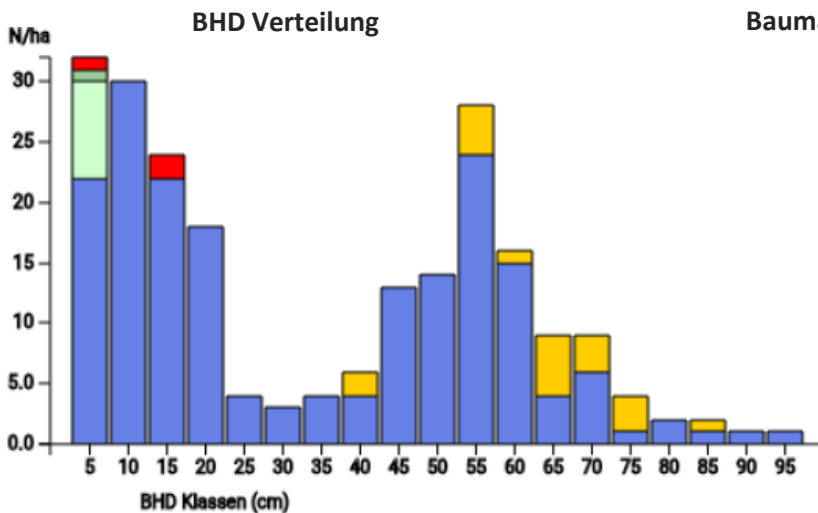

Information zur Fläche

LU

Name: **Rumelange_2025**

Waldbild: **Buchenmischbestand**

Bundesland / Region	Waldbesitzer	Einrichtung	Flächengröße
Luxembourg / Rumelange	Staatswald	2021 (Wiederholungsaufnahme 2025)	1,0 ha
Höhe [m ü. M.]	Durchschnittlicher Jahresniederschlag [mm]	Jahresdurchschnittstemperatur [°C]	Natürliche Waldgesellschaft
410-420	800	10,0	Melico-Fagetum
Anzahl der Bäume [N/ha]	Grundfläche [m ² /ha]	Vorrat [m ³ /ha]	Habitatwert [Punkte/ha]
220	31,2	478,1	4252

Baumartenverteilung (% des Gesamtvorrates)

Stammfußkarte (1,0 ha):

Kontaktinformation:

Daniel Sannipoli

Administration de la nature et
des forêts

Tel: +352 247 567 92