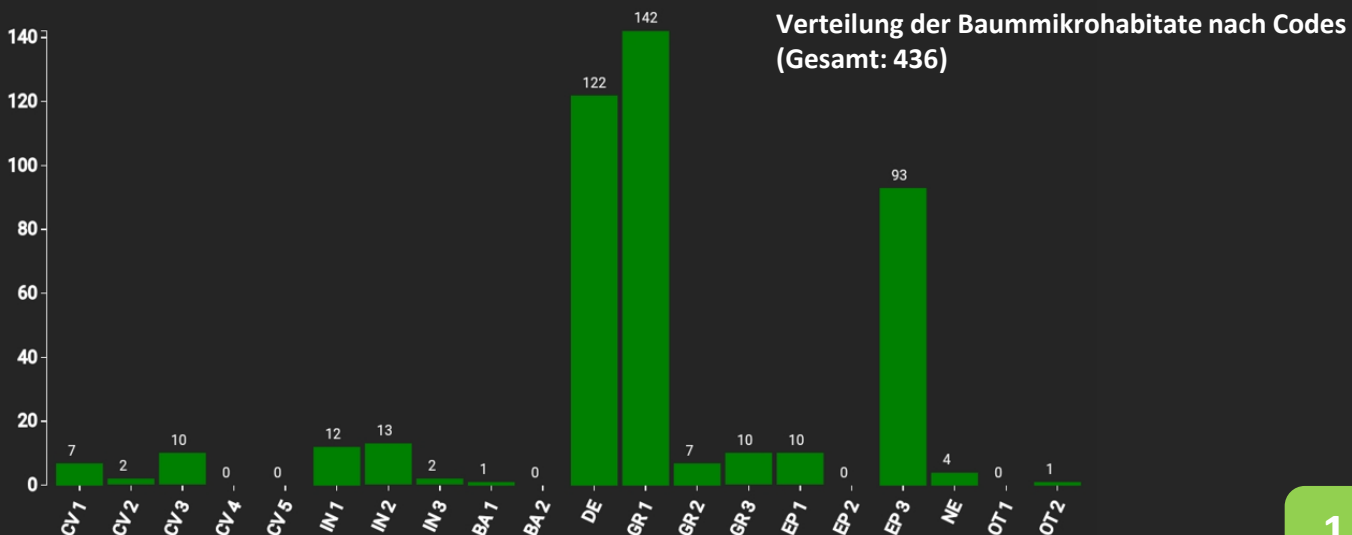

Information zur Fläche

LU

Name: **Rumelange_2025**

Waldbild: **Buchenmischbestand**

Bundesland / Region	Waldbesitzer	Einrichtung	Flächengröße
Luxembourg / Rumelange	Staatswald	2021 (Wiederholungsaufnahme 2025)	1,0 ha
Höhe [m ü. M.]	Durchschnittlicher Jahresniederschlag [mm]	Jahresdurchschnittstemperatur [°C]	Natürliche Waldgesellschaft
410-420	800	10,0	Melico-Fagetum
Anzahl der Bäume [N/ha]	Grundfläche [m ² /ha]	Vorrat [m ³ /ha]	Habitatwert [Punkte/ha]
220	31,2	478,1	4252

Baumartenverteilung (% des Gesamtvorrates)

Stammfußkarte (1,0 ha):

Kontaktinformation:

Daniel Sannipoli

Administration de la nature et
des forêts

Tel: +352 247 567 92