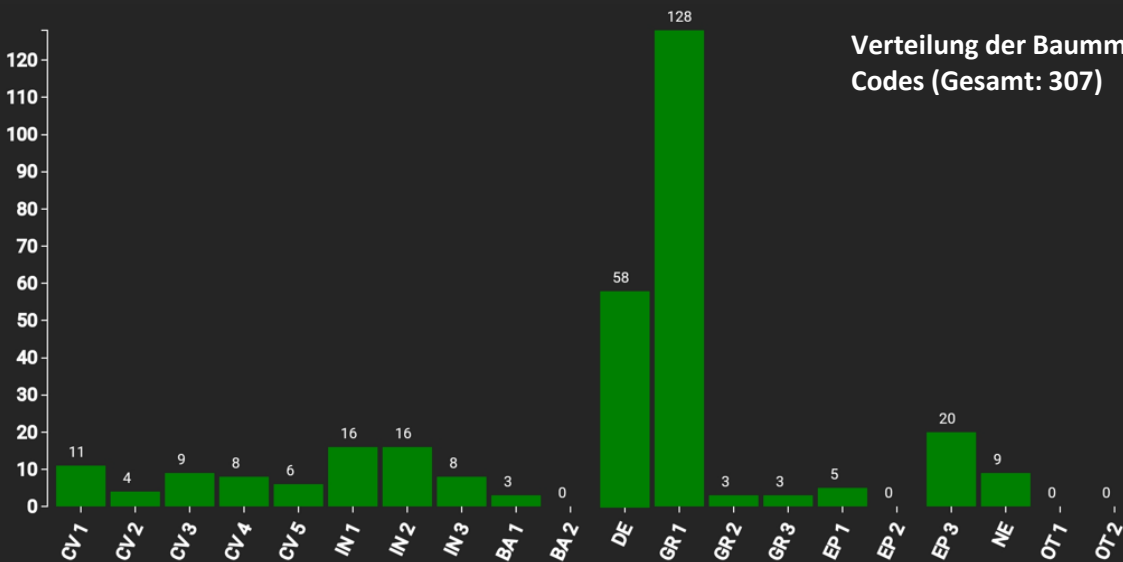

Information zur Fläche

LU

Name: **Mersch-Est (2024)**

Waldbild: **Eichen-Buchenbestand**

Bundesland/ Region	Waldbesitzer	Einrichtung	Flächengröße
Luxembourg / Arondissement Centre-Ouest	Gemeinde Mersch	2020 (Wiederholungs- aufnahme 2024)	1,0
Höhe [m ü. M.]	Durchschnittlicher Jahresniederschlag [mm]	Jahresdurchschnitts- temperatur [°C]	Natürliche Waldgesellschaft
370	900	9,3	Asperulo-Fagetum
Anzahl der Bäume [N/ha]	Grundfläche [m ² /ha]	Vorrat [m ³ /ha]	Habitatwert [Punkte/ha]
136	28,6	358,7	2670

BHD Verteilung

Baumartenverteilung (% des Gesamtvorrates)

Stammfußkarte (1,0 ha):

Kontaktinformation:

Michel Leytem
Pro Silva Luxembourg
2, am Bongert
8390 Nospelt
mleytem@tango.lu