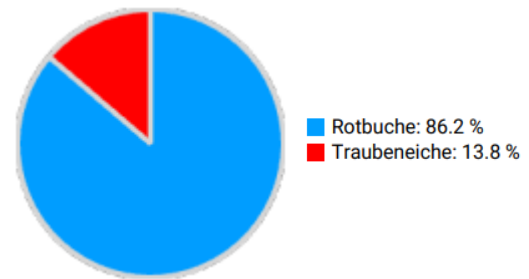

Information zur Fläche

LU

Name: **Mersch-Est (2024)**

Waldbild: **Eichen-Buchenbestand**

Bundesland/ Region	Waldbesitzer	Einrichtung	Flächengröße
Luxembourg / Arondissement Centre-Ouest	Gemeinde Mersch	2020 (Wiederholungs- aufnahme 2024)	1,0
Höhe [m ü. M.]	Durchschnittlicher Jahresniederschlag [mm]	Jahresdurchschnitts- temperatur [°C]	Natürliche Waldgesellschaft
370	900	9,3	Asperulo-Fagetum
Anzahl der Bäume [N/ha]	Grundfläche [m ² /ha]	Vorrat [m ³ /ha]	Habitatwert [Punkte/ha]
136	28,6	358,7	2670

BHD Verteilung

Baumartenverteilung (% des Gesamtvorrates)

Stammfußkarte (1,0 ha):

Kontaktinformation:

Michel Leytem
Pro Silva Luxembourg
2, am Bongert
8390 Nospelt
mleytem@tango.lu