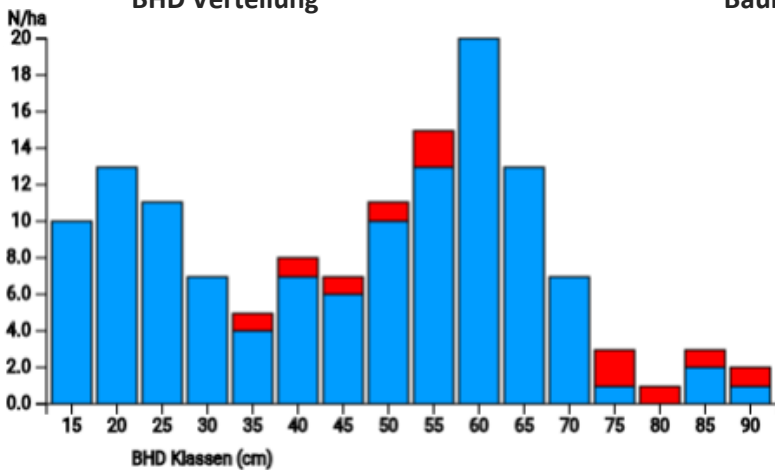

Information zur Fläche

LU

Name: **Mersch-Est (2024)**

Waldbild: **Eichen-Buchenbestand**

Bundesland/ Region	Waldbesitzer	Einrichtung	Flächengröße
Luxembourg / Arondissement Centre-Ouest	Gemeinde Mersch	2020 (Wiederholungs- aufnahme 2024)	1,0
Höhe [m ü. M.]	Durchschnittlicher Jahresniederschlag [mm]	Jahresdurchschnitts- temperatur [°C]	Natürliche Waldgesellschaft
370	900	9,3	Asperulo-Fagetum
Anzahl der Bäume [N/ha]	Grundfläche [m ² /ha]	Vorrat [m ³ /ha]	Habitatwert [Punkte/ha]
136	28,6	358,7	2670

BHD Verteilung

Baumartenverteilung (% des Gesamtvorrates)

Stammfußkarte (1,0 ha):

Kontaktinformation:

Michel Leytem
Pro Silva Luxembourg
2, am Bongert
8390 Nospelt
mleytem@tango.lu