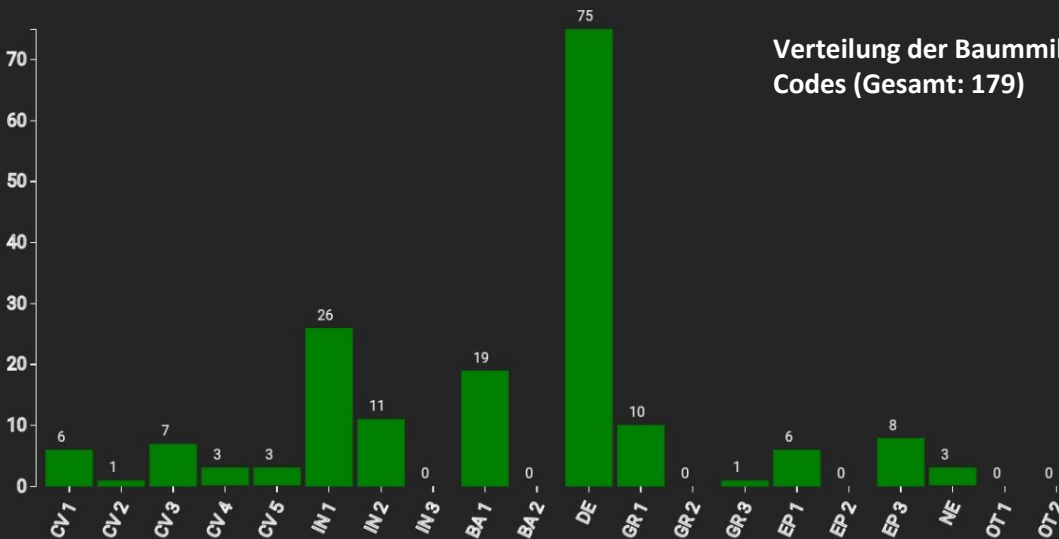

Information zur Fläche

LU

Name: **Mersch-Est**

Waldbild: **Eichen-Buchenbestand**

Bundesland/ Region	Waldbesitzer	Einrichtung	Flächengröße
Luxembourg / Arrondissement Centre-Ouest	Gemeinde Mersch	2020	1,0
Höhe [m ü. M.]	Durchschnittlicher Jahresniederschlag [mm]	Jahresdurchschnittstemperatur [°C]	Natürliche Waldgesellschaft
370	900	9,3	Asperulo-Fagetum
Anzahl der Bäume [N/ha]	Grundfläche [m ² /ha]	Vorrat [m ³ /ha]	Habitatwert [Punkte/ha]
134	28,6	358,4	1975

BHD Verteilung

Baumartenverteilung (% des Gesamtvorrates)

Verteilung der Baummikrohabitate nach Codes (Gesamt: 179)

Stammfußkarte (1,0 ha):

Kontaktinformation:

Michel Leytem
Pro Silva Luxembourg
2, am Bongert
8390 Nospelt
mleytem@tango.lu