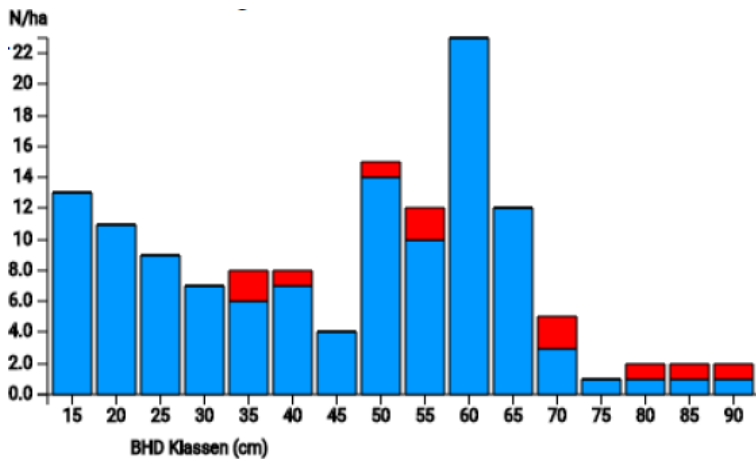

Information zur Fläche

LU

Name: **Mersch-Est**

Waldbild: **Eichen-Buchenbestand**

Bundesland/ Region	Waldbesitzer	Einrichtung	Flächengröße
Luxembourg / Arrondissement Centre-Ouest	Gemeinde Mersch	2020	1,0
Höhe [m ü. M.]	Durchschnittlicher Jahresniederschlag [mm]	Jahresdurchschnittstemperatur [°C]	Natürliche Waldgesellschaft
370	900	9,3	Asperulo-Fagetum
Anzahl der Bäume [N/ha]	Grundfläche [m ² /ha]	Vorrat [m ³ /ha]	Habitatwert [Punkte/ha]
134	28,6	358,4	1975

BHD Verteilung

Baumartenverteilung (% des Gesamtvorrates)

Verteilung der Baummikrohabitate nach Codes (Gesamt: 179)

Stammfußkarte (1,0 ha):

Kontaktinformation:

Michel Leytem
Pro Silva Luxembourg
2, am Bongert
8390 Nospelt
mleytem@tango.lu