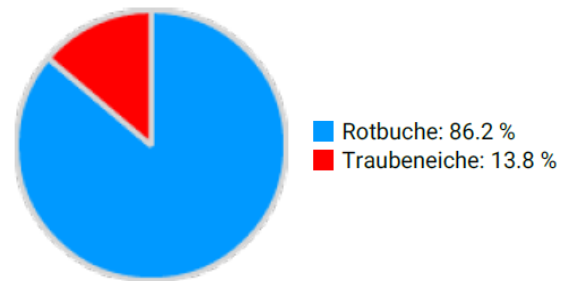

Information zur Fläche

LU

Name: **Mersch-Est**

Waldbild: **Eichen-Buchenbestand**

Bundesland/ Region	Waldbesitzer	Einrichtung	Flächengröße
Luxembourg / Arrondissement Centre-Ouest	Gemeinde Mersch	2020	1,0
Höhe [m ü. M.]	Durchschnittlicher Jahresniederschlag [mm]	Jahresdurchschnittstemperatur [°C]	Natürliche Waldgesellschaft
370	900	9,3	Asperulo-Fagetum
Anzahl der Bäume [N/ha]	Grundfläche [m ² /ha]	Vorrat [m ³ /ha]	Habitatwert [Punkte/ha]
134	28,6	358,4	1975

BHD Verteilung

Baumartenverteilung (% des Gesamtvorrates)

Verteilung der Baummikrohabitate nach Codes (Gesamt: 179)

Stammfußkarte (1,0 ha):

Kontaktinformation:

Michel Leytem
Pro Silva Luxembourg
2, am Bongert
8390 Nospelt
mleytem@tango.lu