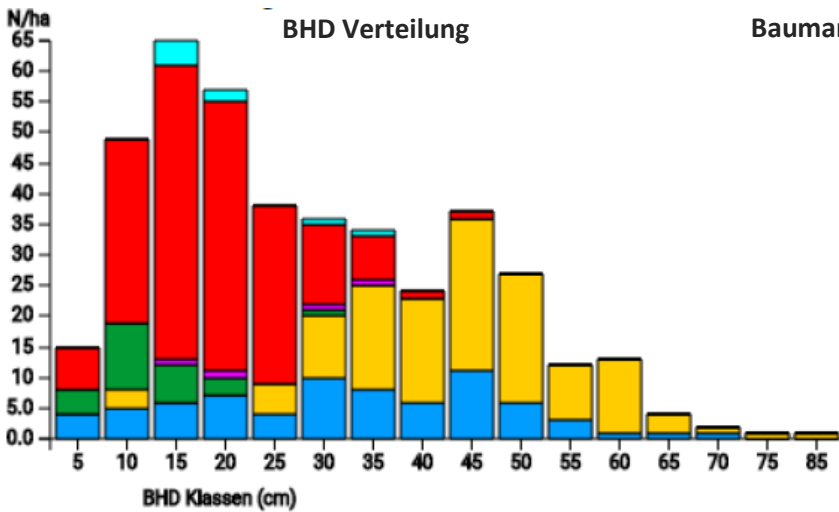

# Information zur Fläche

Name: **Medernach**      Waldbild: **Eiche-Hainbuche mit beigemischtem Feldahorn und Elsbeere**

Bundesland/ Region	Waldbesitzer	Einrichtung	Flächengröße
Luxemburg / Arrondissement Centre-Est	Gemeindewald	2021	1,0
Höhe [m ü. M.]	Durchschnittlicher Jahresniederschlag [mm]	Jahresdurchschnittstemperatur [°C]	Natürliche Waldgesellschaft
325	900	9,3	Carpinion betuli
Anzahl der Bäume [N/ha]	Grundfläche [m²/ha]	Vorrat [m³/ha]	Habitatwert [Punkte/ha]
415	39,5	478,7	10813

Baumartenverteilung (% des Gesamtvorrates)