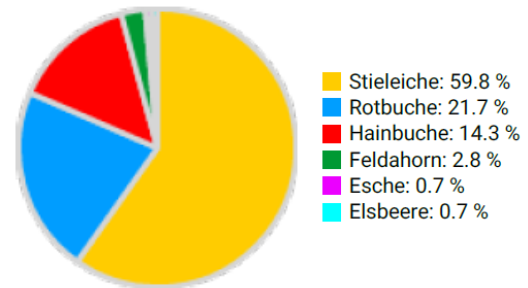

# Information zur Fläche

Name: **Medernach**      Waldbild: **Eiche-Hainbuche mit beigemischtem Feldahorn und Elsbeere**

Bundesland/ Region	Waldbesitzer	Einrichtung	Flächengröße
Luxemburg / Arrondissement Centre-Est	Gemeindewald	2021	1,0
Höhe [m ü. M.]	Durchschnittlicher Jahresniederschlag [mm]	Jahresdurchschnittstemperatur [°C]	Natürliche Waldgesellschaft
325	900	9,3	Carpinion betuli
Anzahl der Bäume [N/ha]	Grundfläche [m²/ha]	Vorrat [m³/ha]	Habitatwert [Punkte/ha]
415	39,5	478,7	10813

Baumartenverteilung (% des Gesamtvorrates)