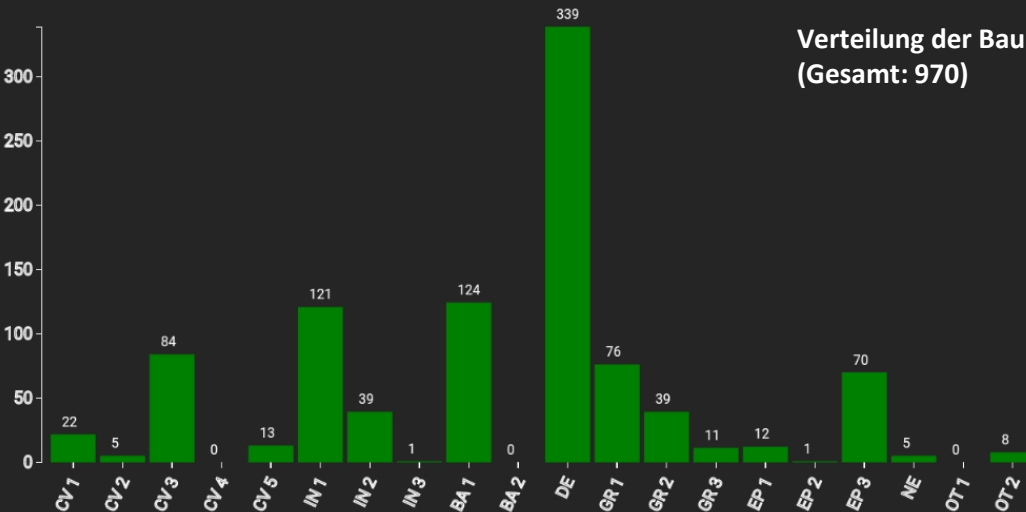

# Information zur Fläche

Name: **Medernach**      Waldbild: **Eiche-Hainbuche mit beigemischtem Feldahorn und Elsbeere**

Bundesland/ Region	Waldbesitzer	Einrichtung	Flächengröße
Luxemburg / Arrondissement Centre-Est	Gemeindewald	2021	1,0
Höhe [m ü. M.]	Durchschnittlicher Jahresniederschlag [mm]	Jahresdurchschnittstemperatur [°C]	Natürliche Waldgesellschaft
325	900	9,3	Carpinion betuli
Anzahl der Bäume [N/ha]	Grundfläche [m²/ha]	Vorrat [m³/ha]	Habitatwert [Punkte/ha]
415	39,5	478,7	10813

Baumartenverteilung (% des Gesamtvorrates)

## Stammfußkarte (1,0 ha):