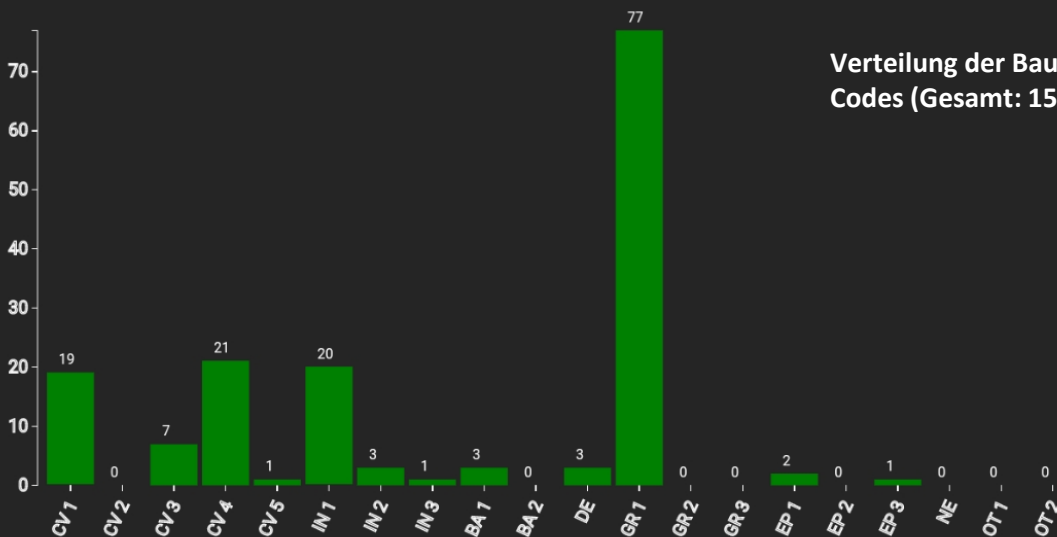

# Information zur Fläche

LU

Name: **Gruenewald**

Waldbild: **Buchenbestand**

Bundesland/ Region	Waldbesitzer	Einrichtung	Flächengröße
Luxembourg / Arrondissement Est	Staatswald	2019	1,0
Höhe [m ü. M.]	Durchschnittlicher Jahresniederschlag [mm]	Jahresdurchschnittstemperatur [°C]	Natürliche Waldgesellschaft
400	900	9,3	Asperulo-Fagetum
Anzahl der Bäume [N/ha]	Grundfläche [m <sup>2</sup> /ha]	Vorrat [m <sup>3</sup> /ha]	Habitatwert [Punkte/ha]
146	27,4	431,7	1178

BHD Verteilung

Baumartenverteilung (% des Gesamtvorrates)

Verteilung der Baummikrohabitate nach Codes (Gesamt: 158)

## Stammfußkarte (1,0 ha):