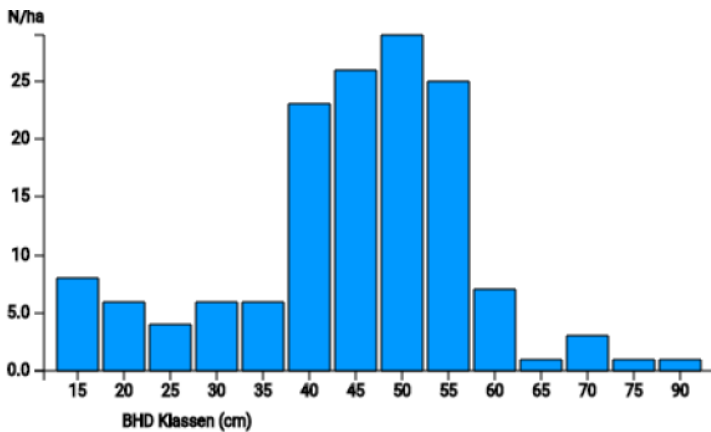

# Information zur Fläche

LU

Name: **Gruenewald**

Waldbild: **Buchenbestand**

Bundesland/ Region	Waldbesitzer	Einrichtung	Flächengröße
Luxembourg / Arrondissement Est	Staatswald	2019	1,0
Höhe [m ü. M.]	Durchschnittlicher Jahresniederschlag [mm]	Jahresdurchschnittstemperatur [°C]	Natürliche Waldgesellschaft
400	900	9,3	Asperulo-Fagetum
Anzahl der Bäume [N/ha]	Grundfläche [m <sup>2</sup> /ha]	Vorrat [m <sup>3</sup> /ha]	Habitatwert [Punkte/ha]
146	27,4	431,7	1178

BHD Verteilung

Baumartenverteilung (% des Gesamtvorrates)

Verteilung der Baummikrohabitate nach Codes (Gesamt: 158)

## Stammfußkarte (1,0 ha):