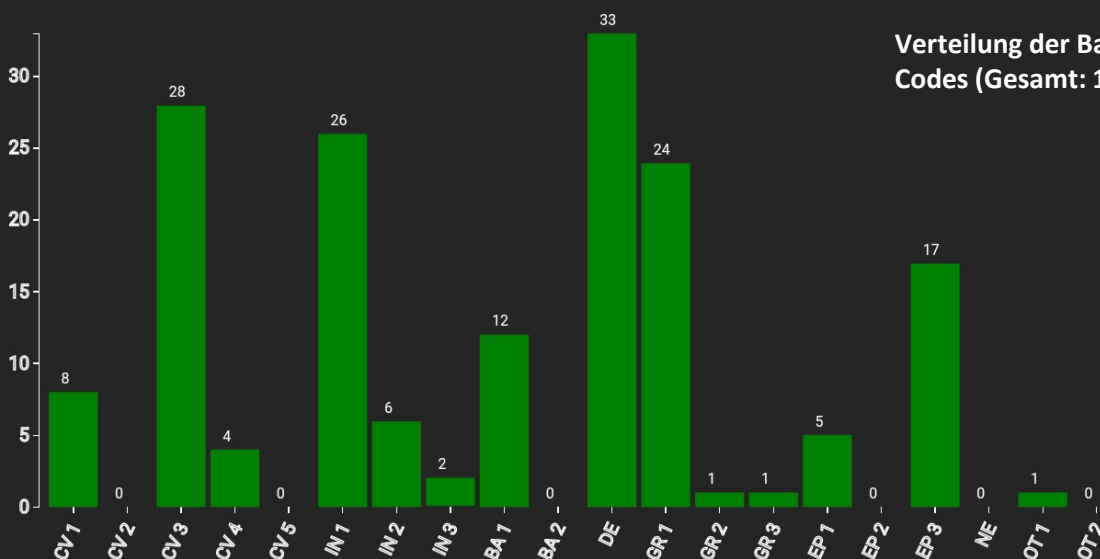

Information zur Fläche

LU

Name: **Clerveaux**

Waldbild: **Buchenmischbestand**

Bundesland/ Region	Waldbesitzer	Einrichtung	Flächengröße
Luxembourg / Clerveaux	Staatswald	2021	1,0
Höhe [m ü. M.]	Durchschnittlicher Jahresniederschlag [mm]	Jahresdurchschnittstemperatur [°C]	Natürliche Waldgesellschaft
390-400	850	9,0	Luzulo-Fagetum
Anzahl der Bäume [N/ha]	Grundfläche [m ² /ha]	Vorrat [m ³ /ha]	Habitatwert [Punkte/ha]
144	25,8	347,4	1629

BHD Verteilung

Baumartenverteilung (% des Gesamtvorrates)

Verteilung der Baummikrohabitate nach Codes (Gesamt: 168)

Stammfußkarte (1,0 ha):

Kontaktinformation:

Claude Schank

Administration de la nature et
des forêts