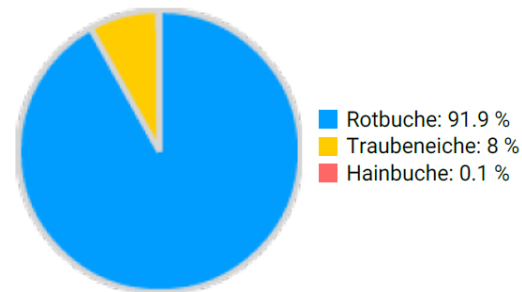

Information zur Fläche

LU

Name: **Clerveaux**

Waldbild: **Buchenmischbestand**

Bundesland/ Region	Waldbesitzer	Einrichtung	Flächengröße
Luxembourg / Clerveaux	Staatswald	2021	1,0
Höhe [m ü. M.]	Durchschnittlicher Jahresniederschlag [mm]	Jahresdurchschnittstemperatur [°C]	Natürliche Waldgesellschaft
390-400	850	9,0	Luzulo-Fagetum
Anzahl der Bäume [N/ha]	Grundfläche [m ² /ha]	Vorrat [m ³ /ha]	Habitatwert [Punkte/ha]
144	25,8	347,4	1629

BHD Verteilung

Baumartenverteilung (% des Gesamtvorrates)

Verteilung der Baummikrohabitate nach Codes (Gesamt: 168)

Stammfußkarte (1,0 ha):

Kontaktinformation:

Claude Schank

Administration de la nature et
des forêts