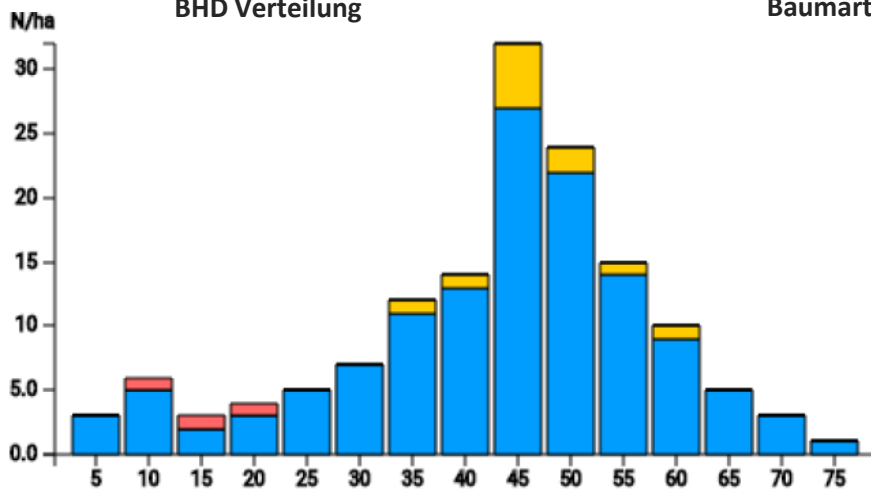

Information zur Fläche

LU

Name: **Clerveaux**

Waldbild: **Buchenmischbestand**

Bundesland/ Region	Waldbesitzer	Einrichtung	Flächengröße
Luxembourg / Clerveaux	Staatswald	2021	1,0
Höhe [m ü. M.]	Durchschnittlicher Jahresniederschlag [mm]	Jahresdurchschnittstemperatur [°C]	Natürliche Waldgesellschaft
390-400	850	9,0	Luzulo-Fagetum
Anzahl der Bäume [N/ha]	Grundfläche [m ² /ha]	Vorrat [m ³ /ha]	Habitatwert [Punkte/ha]
144	25,8	347,4	1629

BHD Verteilung

Baumartenverteilung (% des Gesamtvorrates)

Verteilung der Baummikrohabitate nach Codes (Gesamt: 168)

Stammfußkarte (1,0 ha):

Kontaktinformation:

Claude Schank

Administration de la nature et
des forêts