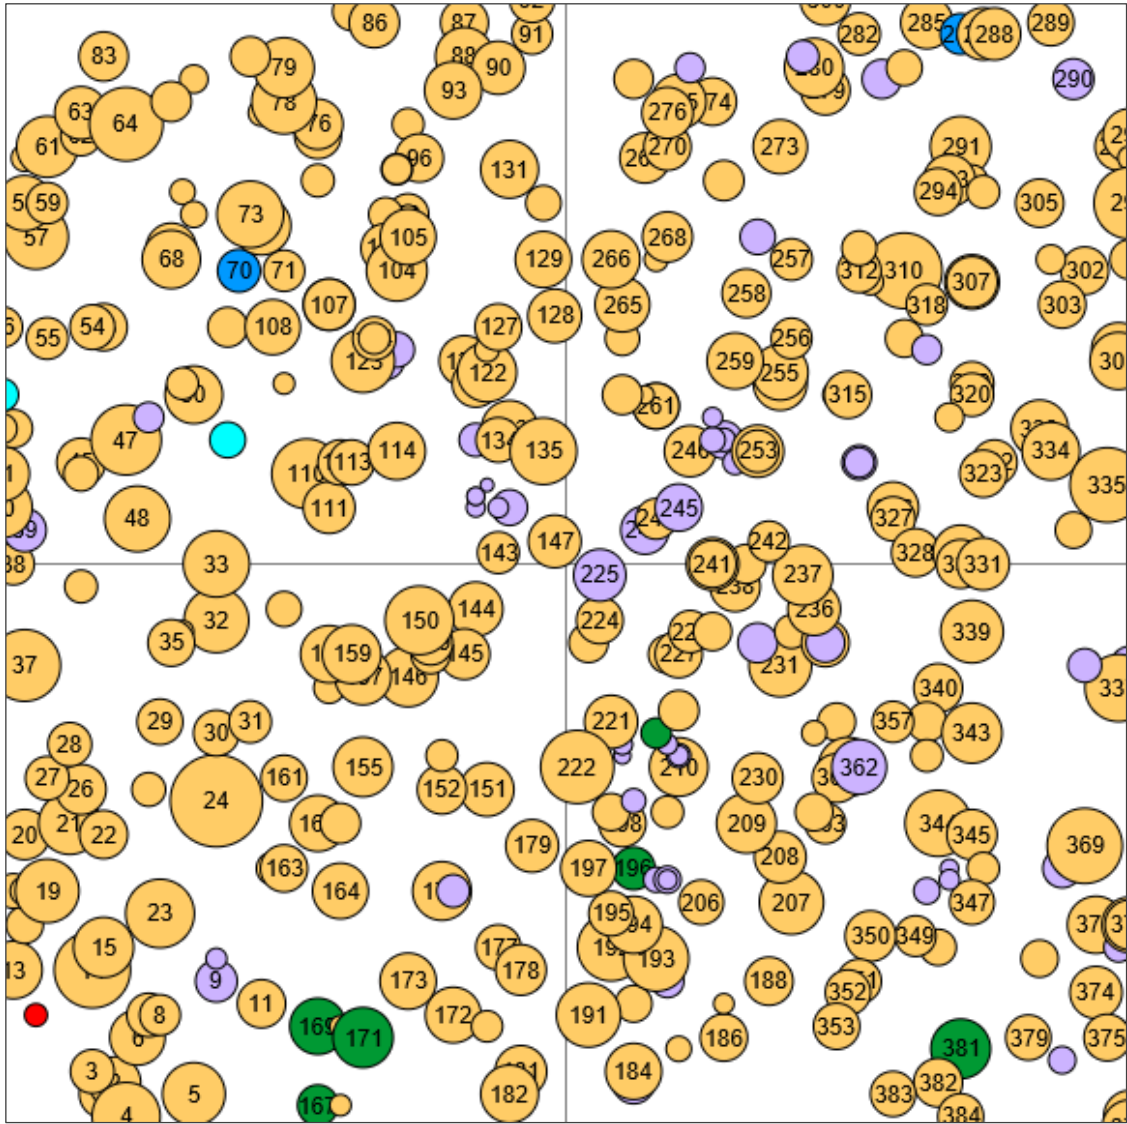

Information zur Fläche

DE

Name: **Bissen (ASKAFOR)**

Waldbild: **Eichen - Hainbuchen Bestand**

Bundesland / Region	Waldbesitzer	Einrichtung	Flächengröße
Luxemburg-Zentrum	Gemeinde Bissen	2022	1,0
Höhe [m ü. M.]	Durchschnittlicher Jahresniederschlag [mm]	Jahresdurchschnittstemperatur [°C]	Natürliche Waldgesellschaft
315	831	9,8	Asperulo-Fagetum
Anzahl der Bäume [N/ha]	Grundfläche [m ² /ha]	Vorrat [m ³ /ha]	Habitatwert [Punkte/ha]
384	28,9	272,6	2248

BHD Verteilung

Baumartenverteilung (% des Gesamtvorrates)

Verteilung der Baummikrohabitate nach Codes (Gesamt: 252)

Stammfußkarte (1,0 ha):

Kontaktinformation:

Forêt.Nature

Forêt.Nature

Rue de la Plaine 9