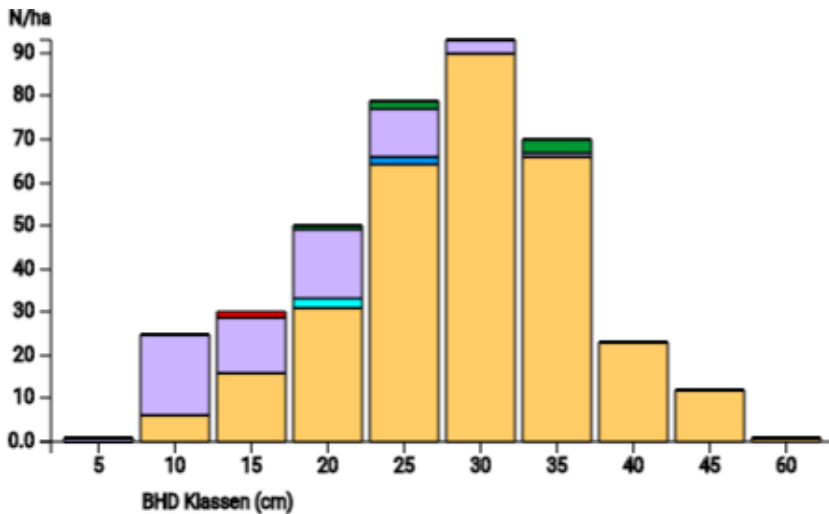

Information zur Fläche

DE

Name: **Bissen (ASKAFOR)**

Waldbild: **Eichen - Hainbuchen Bestand**

Bundesland / Region	Waldbesitzer	Einrichtung	Flächengröße
Luxemburg-Zentrum	Gemeinde Bissen	2022	1,0
Höhe [m ü. M.]	Durchschnittlicher Jahresniederschlag [mm]	Jahresdurchschnittstemperatur [°C]	Natürliche Waldgesellschaft
315	831	9,8	Asperulo-Fagetum
Anzahl der Bäume [N/ha]	Grundfläche [m ² /ha]	Vorrat [m ³ /ha]	Habitatwert [Punkte/ha]
384	28,9	272,6	2248

BHD Verteilung

Baumartenverteilung (% des Gesamtvorrates)

Verteilung der Baummikrohabitate nach Codes (Gesamt: 252)

Stammfußkarte (1,0 ha):

Kontaktinformation:

Forêt.Nature

Forêt.Nature

Rue de la Plaine 9