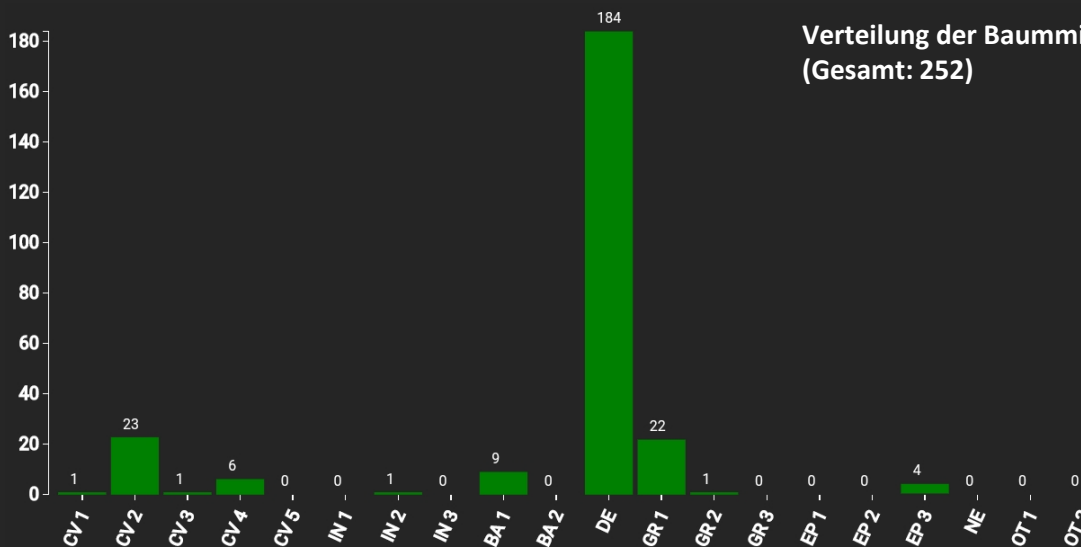

Information zur Fläche

DE

Name: **Bissen (ASKAFOR)**

Waldbild: **Eichen - Hainbuchen Bestand**

Bundesland / Region	Waldbesitzer	Einrichtung	Flächengröße
Luxemburg-Zentrum	Gemeinde Bissen	2022	1,0
Höhe [m ü. M.]	Durchschnittlicher Jahresniederschlag [mm]	Jahresdurchschnittstemperatur [°C]	Natürliche Waldgesellschaft
315	831	9,8	Asperulo-Fagetum
Anzahl der Bäume [N/ha]	Grundfläche [m ² /ha]	Vorrat [m ³ /ha]	Habitatwert [Punkte/ha]
384	28,9	272,6	2248

BHD Verteilung

Baumartenverteilung (% des Gesamtvorrates)

Verteilung der Baummikrohabitate nach Codes (Gesamt: 252)

Stammfußkarte (1,0 ha):

Kontaktinformation:

Forêt.Nature

Forêt.Nature

Rue de la Plaine 9