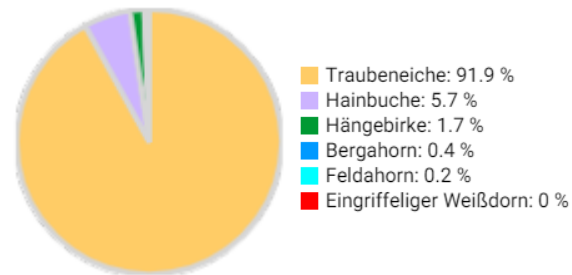

Information zur Fläche

DE

Name: **Bissen (ASKAFOR)**

Waldbild: **Eichen - Hainbuchen Bestand**

Bundesland / Region	Waldbesitzer	Einrichtung	Flächengröße
Luxemburg-Zentrum	Gemeinde Bissen	2022	1,0
Höhe [m ü. M.]	Durchschnittlicher Jahresniederschlag [mm]	Jahresdurchschnittstemperatur [°C]	Natürliche Waldgesellschaft
315	831	9,8	Asperulo-Fagetum
Anzahl der Bäume [N/ha]	Grundfläche [m ² /ha]	Vorrat [m ³ /ha]	Habitatwert [Punkte/ha]
384	28,9	272,6	2248

BHD Verteilung

Baumartenverteilung (% des Gesamtvorrates)

Verteilung der Baummikrohabitate nach Codes (Gesamt: 252)

Stammfußkarte (1,0 ha):

Kontaktinformation:

Forêt.Nature

Forêt.Nature

Rue de la Plaine 9