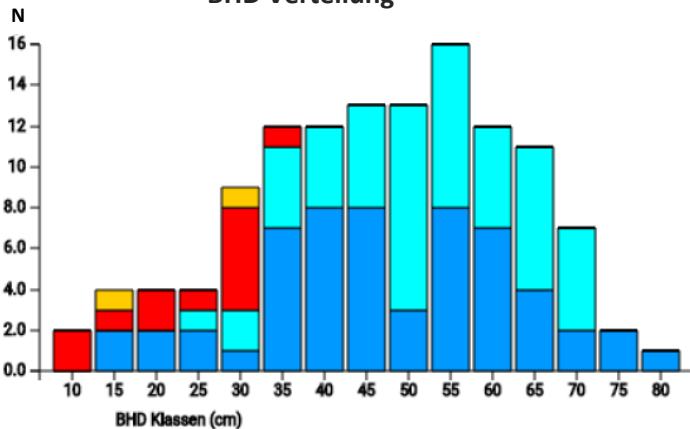

Information zur Fläche

Name: **Bissen**

Waldbild: **Eichen-Hainbuchen-Mischwald**

Bundesland/ Region	Waldbesitzer	Einrichtung	Flächengröße
Luxemburg-Zentrum / Natur- und Forstverwaltung	Gemeinde Bissen	2019	ca. 1,3 (*Werte für 1.3 ha)
Höhe [m ü. M.]	Durchschnittlicher Jahresniederschlag [mm]	Jahresdurchschnittstemperatur [°C]	Natürliche Waldgesellschaft
315	830	6	Asperulo-Fagetum
Anzahl der Bäume [N/ha]	Grundfläche [m ² /ha]	Vorrat [m ³ /ha]	Habitatwert [Punkte/ha]
94 (*122)	19,3 (*25,1)	272,8 (*354,6)	2125 (*2762)

*BHD Verteilung

*Baumartenverteilung (% des Gesamtvorrates)

Stammfußkarte (1.3 ha):

Kontaktinformation:

Serge Reinardt

ANF – Triage de Bissen

Luxembourg

serge.reinardt@anf.etat.lu