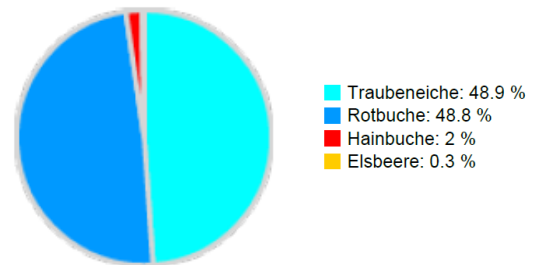

Information zur Fläche

Name: **Bissen**

Waldbild: **Eichen-Hainbuchen-Mischwald**

Bundesland/ Region	Waldbesitzer	Einrichtung	Flächengröße
Luxemburg-Zentrum / Natur- und Forstverwaltung	Gemeinde Bissen	2019	ca. 1,3 (*Werte für 1.3 ha)
Höhe [m ü. M.]	Durchschnittlicher Jahresniederschlag [mm]	Jahresdurchschnittstemperatur [°C]	Natürliche Waldgesellschaft
315	830	6	Asperulo-Fagetum
Anzahl der Bäume [N/ha]	Grundfläche [m ² /ha]	Vorrat [m ³ /ha]	Habitatwert [Punkte/ha]
94 (*122)	19,3 (*25,1)	272,8 (*354,6)	2125 (*2762)

*BHD Verteilung

*Baumartenverteilung (% des Gesamtvorrates)

Stammfußkarte (1.3 ha):

Kontaktinformation:

Serge Reinardt

ANF – Triage de Bissen

Luxembourg

serge.reinardt@anf.etat.lu