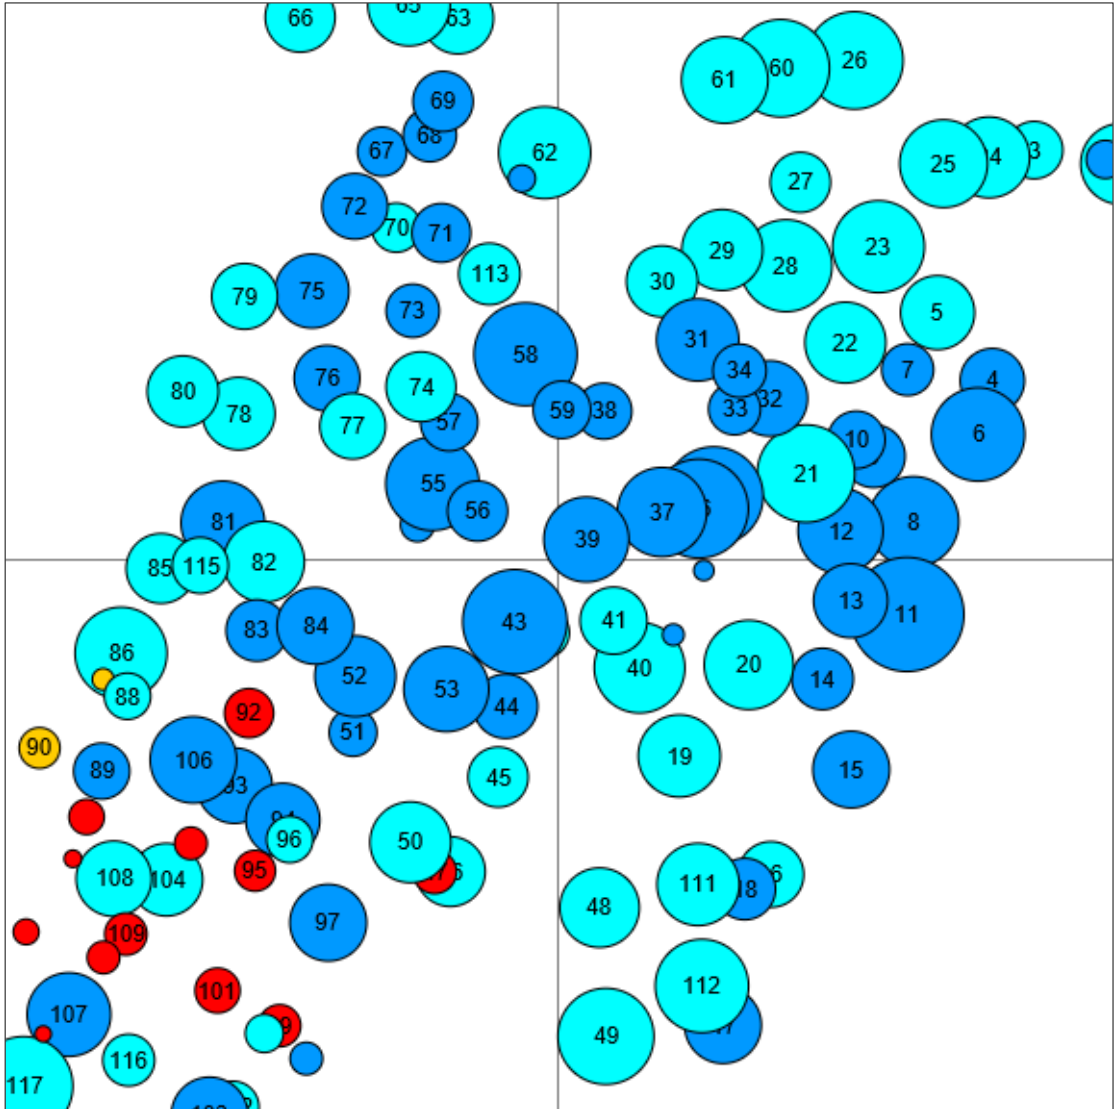

Information zur Fläche

Name: **Bissen**

Waldbild: **Eichen-Hainbuchen-Mischwald**

Bundesland/ Region	Waldbesitzer	Einrichtung	Flächengröße
Luxemburg-Zentrum / Natur- und Forstverwaltung	Gemeinde Bissen	2019	ca. 1,3 (*Werte für 1.3 ha)
Höhe [m ü. M.]	Durchschnittlicher Jahresniederschlag [mm]	Jahresdurchschnittstemperatur [°C]	Natürliche Waldgesellschaft
315	830	6	Asperulo-Fagetum
Anzahl der Bäume [N/ha]	Grundfläche [m ² /ha]	Vorrat [m ³ /ha]	Habitatwert [Punkte/ha]
94 (*122)	19,3 (*25,1)	272,8 (*354,6)	2125 (*2762)

*BHD Verteilung

*Baumartenverteilung (% des Gesamtvorrates)

Stammfußkarte (1.3 ha):

Kontaktinformation:

Serge Reinardt

ANF – Triage de Bissen

Luxembourg

serge.reinardt@anf.etat.lu