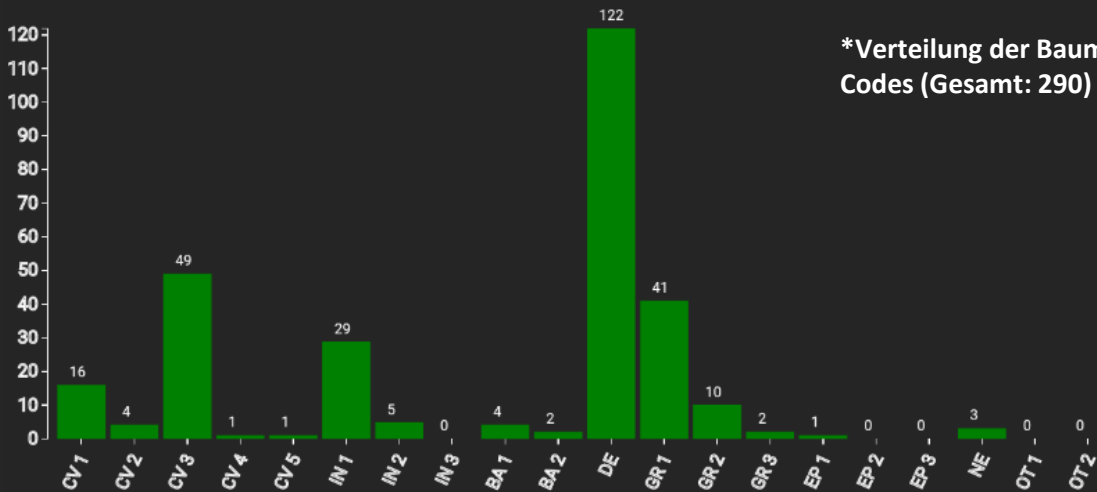

Information zur Fläche

Name: **Bissen**

Waldbild: **Eichen-Hainbuchen-Mischwald**

Bundesland/ Region	Waldbesitzer	Einrichtung	Flächengröße
Luxemburg-Zentrum / Natur- und Forstverwaltung	Gemeinde Bissen	2019	ca. 1,3 (*Werte für 1.3 ha)
Höhe [m ü. M.]	Durchschnittlicher Jahresniederschlag [mm]	Jahresdurchschnittstemperatur [°C]	Natürliche Waldgesellschaft
315	830	6	Asperulo-Fagetum
Anzahl der Bäume [N/ha]	Grundfläche [m ² /ha]	Vorrat [m ³ /ha]	Habitatwert [Punkte/ha]
94 (*122)	19,3 (*25,1)	272,8 (*354,6)	2125 (*2762)

*BHD Verteilung

*Baumartenverteilung (% des Gesamtvorrates)

Stammfußkarte (1.3 ha):

Kontaktinformation:

Serge Reinardt

ANF – Triage de Bissen

Luxembourg

serge.reinardt@anf.etat.lu