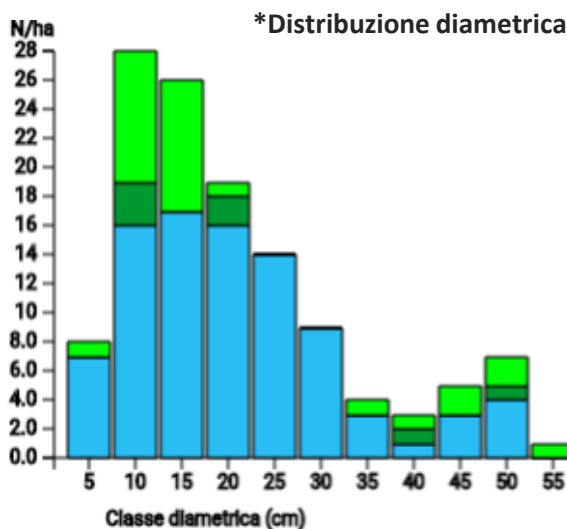

Informazioni tecniche

IT

Nome: **Vallon – 17F**

Tipologia di foresta: **Foresta mista di abete rosso, abete bianco e faggio**

Stato / Regione	Proprietario	Anno di creazione	Dimensione
Italy / Friuli Venezia Giulia	Regione Friuli Venezia Giulia	2022	0.25 ha (*0.25 ha)
Altitudine [m s.l.m.]	Precipitazione media annua [mm]	Temperature media annua [°C]	Comunità forestale
1190	1700	5.7	Piceo-abieti-faggeto
Numero di piante [N/ha]	Area basimetrica [m ² /ha]	Volume [m ³ /ha]	Valore in termini di habitat [punti/ha]
556 (*139)	52.4 (*13.1)	740.0 (*185.0)	2476 (*619)

***Distribuzione delle specie arboree (% Volume)**

Mapa del martelloscopio (0.25 ha):

"Nota: i cerchi rappresentano la posizione dei singoli alberi con relativo numero identificativo; il colore definisce la specie arborea (vedi pagina 1 per corrispondenze); la dimensione del cerchio indica il diametro a petto d'uomo"