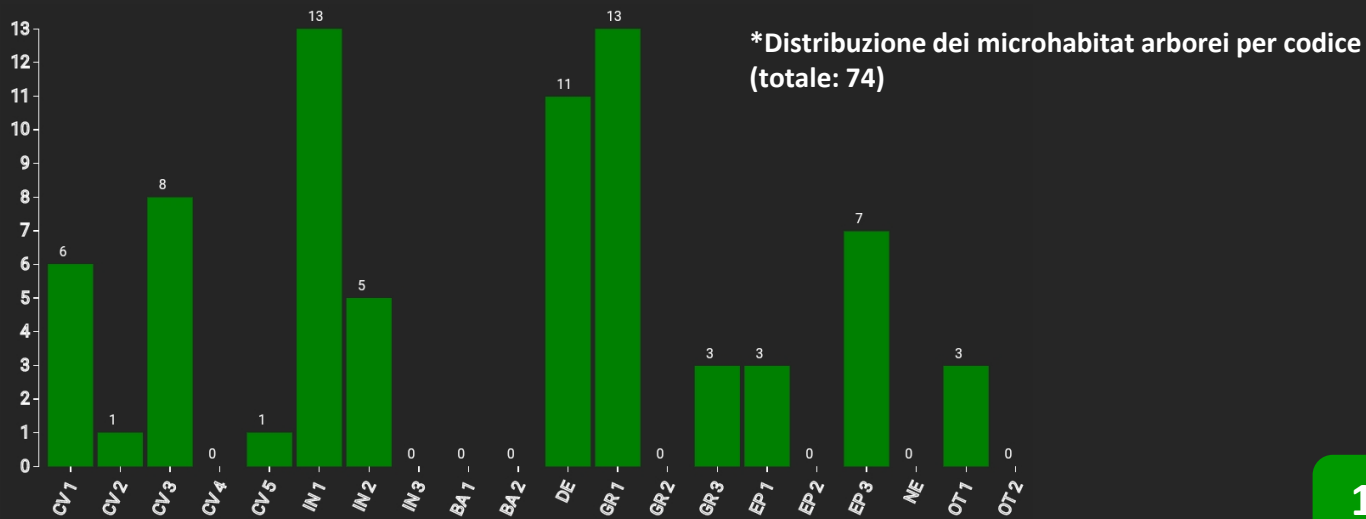

Informazioni tecniche

IT

Nome: **Vallon – 17F**

Tipologia di foresta: **Foresta mista di abete rosso, abete bianco e faggio**

Stato / Regione	Proprietario	Anno di creazione	Dimensione
Italy / Friuli Venezia Giulia	Regione Friuli Venezia Giulia	2022	0.25 ha (*0.25 ha)
Altitudine [m s.l.m.]	Precipitazione media annua [mm]	Temperature media annua [°C]	Comunità forestale
1190	1700	5.7	Piceo-abieti-faggeto
Numero di piante [N/ha]	Area basimetrica [m ² /ha]	Volume [m ³ /ha]	Valore in termini di habitat [punti/ha]
556 (*139)	52.4 (*13.1)	740.0 (*185.0)	2476 (*619)

***Distribuzione delle specie arboree (% Volume)**

Mapa del martelloscopio (0.25 ha):

"Nota: i cerchi rappresentano la posizione dei singoli alberi con relativo numero identificativo; il colore definisce la specie arborea (vedi pagina 1 per corrispondenze); la dimensione del cerchio indica il diametro a petto d'uomo"