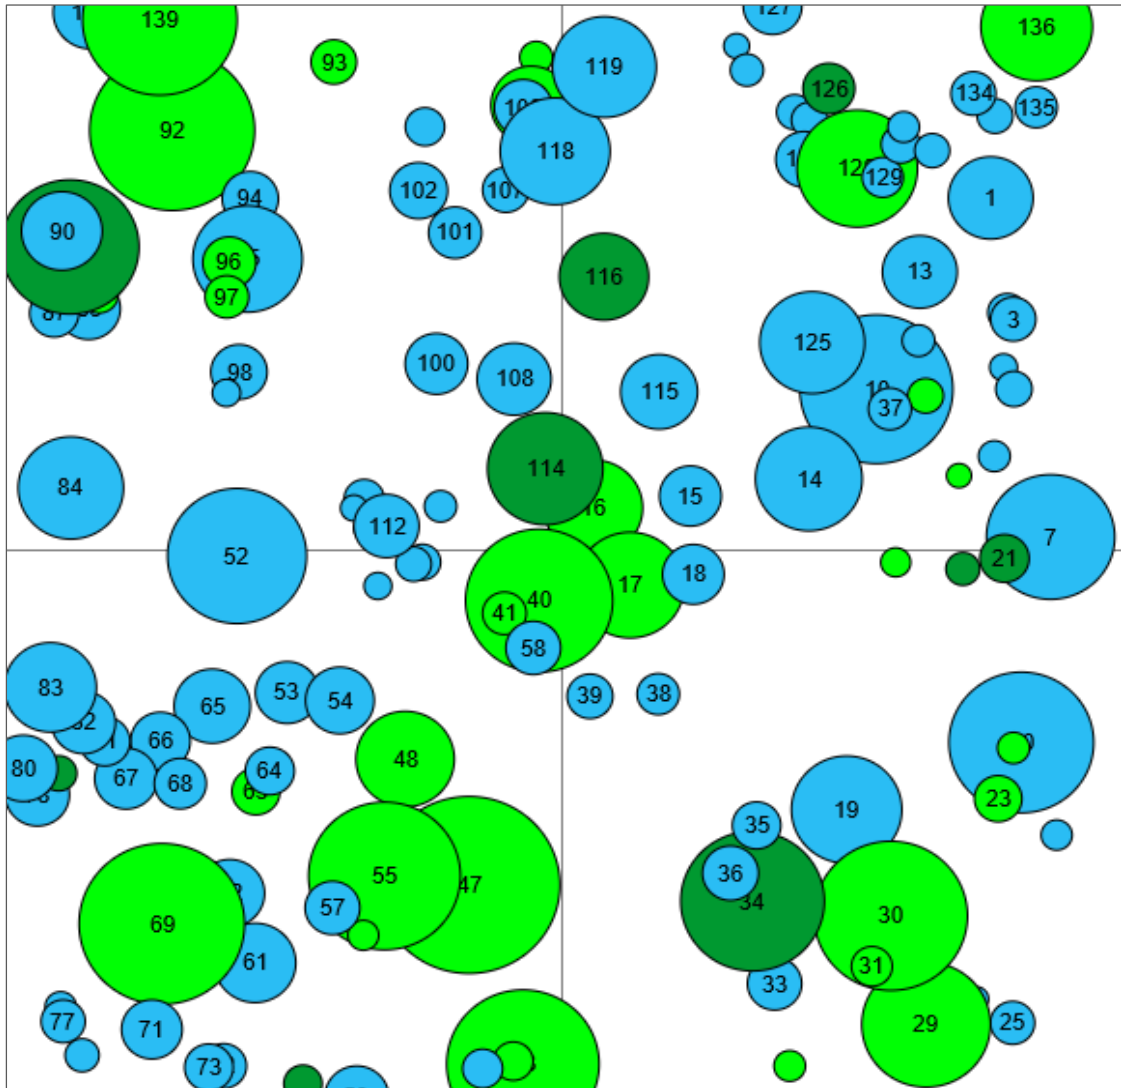

Informazioni tecniche

IT

Nome: **Vallon – 17F**

Tipologia di foresta: **Foresta mista di abete rosso, abete bianco e faggio**

Stato / Regione	Proprietario	Anno di creazione	Dimensione
Italy / Friuli Venezia Giulia	Regione Friuli Venezia Giulia	2022	0.25 ha (*0.25 ha)
Altitudine [m s.l.m.]	Precipitazione media annua [mm]	Temperature media annua [°C]	Comunità forestale
1190	1700	5.7	Piceo-abieti-faggeto
Numero di piante [N/ha]	Area basimetrica [m ² /ha]	Volume [m ³ /ha]	Valore in termini di habitat [punti/ha]
556 (*139)	52.4 (*13.1)	740.0 (*185.0)	2476 (*619)

***Distribuzione delle specie arboree (% Volume)**

Mapa del martelloscopio (0.25 ha):

"Nota: i cerchi rappresentano la posizione dei singoli alberi con relativo numero identificativo; il colore definisce la specie arborea (vedi pagina 1 per corrispondenze); la dimensione del cerchio indica il diametro a petto d'uomo"