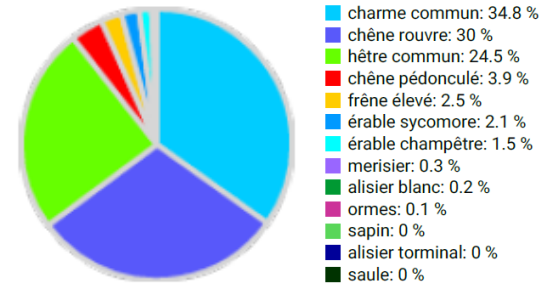

Information technique

FR

Nom: **Puvenelle** Type de forêt: **Hêtraie-chênaie mésoacidiphile de plateau / Peuplement très mélangé**

État / Région	Propriétaire	Établissement	Superficie
Lorraine / Département de Meurthe-et-Moselle	ONF	2019	ca. 1,0 ha
Altitude (mètres)	Précipitation annuelle moyenne [mm]	Température annuelle moyenne [°C]	Forêt naturelle
260	758	10,7	Deschampsio cespitosae-Fagetum sylvaticae
Nombre d'arbres [N/ha]	Surface terrière [m²/ha]	Volume [m³/ha sous écorce]	Valeur de l'habitat [points/ha]
302	18,5	217,6	2173