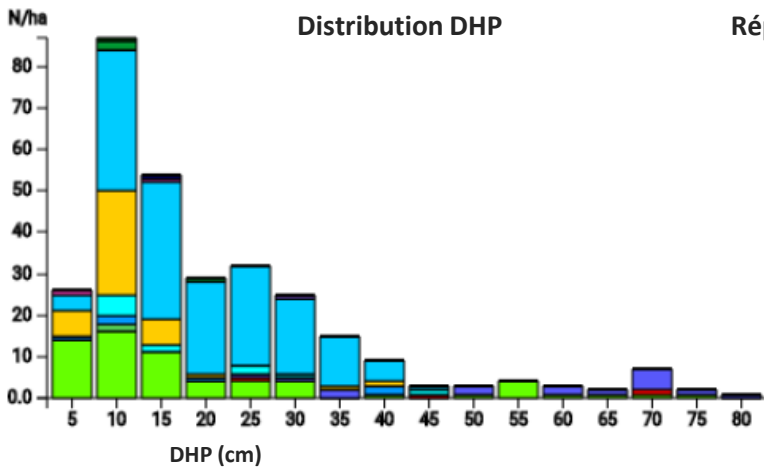

Information technique

FR

Nom: **Puvenelle** Type de forêt: **Hêtraie-chênaie mésoacidiphile de plateau / Peuplement très mélangé**

État / Région	Propriétaire	Établissement	Superficie
Lorraine / Département de Meurthe-et-Moselle	ONF	2019	ca. 1,0 ha
Altitude (mètres)	Précipitation annuelle moyenne [mm]	Température annuelle moyenne [°C]	Forêt naturelle
260	758	10,7	Deschampsio cespitosae-Fagetum sylvaticae
Nombre d'arbres [N/ha]	Surface terrière [m ² /ha]	Volume [m ³ /ha sous écorce]	Valeur de l'habitat [points/ha]
302	18,5	217,6	2173