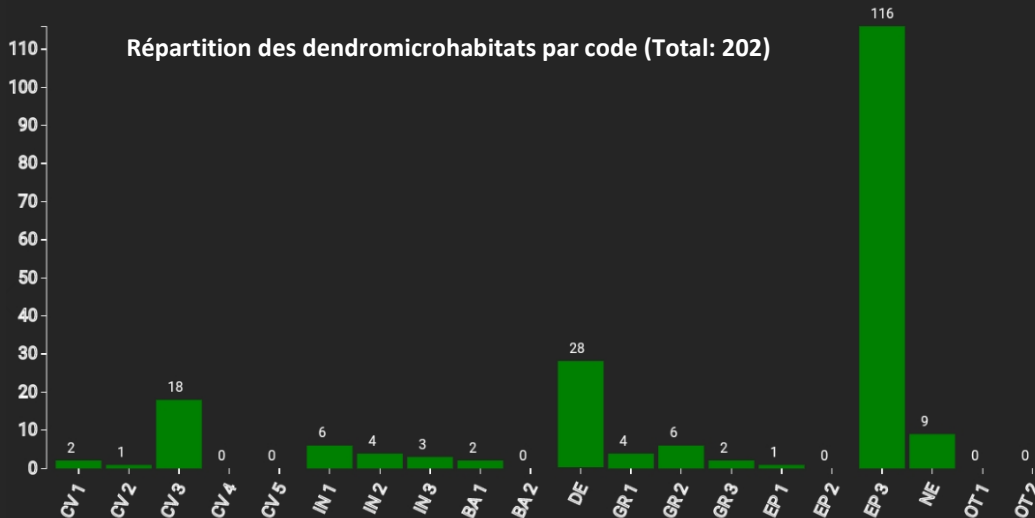

Information technique

FR

Nom: **Puvenelle** Type de forêt: **Hêtraie-chênaie mésoacidiphile de plateau / Peuplement très mélangé**

État / Région	Propriétaire	Établissement	Superficie
Lorraine / Département de Meurthe-et-Moselle	ONF	2019	ca. 1,0 ha
Altitude (mètres)	Précipitation annuelle moyenne [mm]	Température annuelle moyenne [°C]	Forêt naturelle
260	758	10,7	Deschampsio cespitosae-Fagetum sylvaticae
Nombre d'arbres [N/ha]	Surface terrière [m ² /ha]	Volume [m ³ /ha sous écorce]	Valeur de l'habitat [points/ha]
302	18,5	217,6	2173

Répartition des essences (% Volume)

Carte du marteloscope (ca. 1,0 ha):

Contact:

Olivier Nourrigeon

Parc Naturel Régional de Lorraine
olivier.nourrigeon@pnr-lorraine.com

Frédéric Bedel

Office national des forêts (ONF)
frederic.bedel@onf.fr