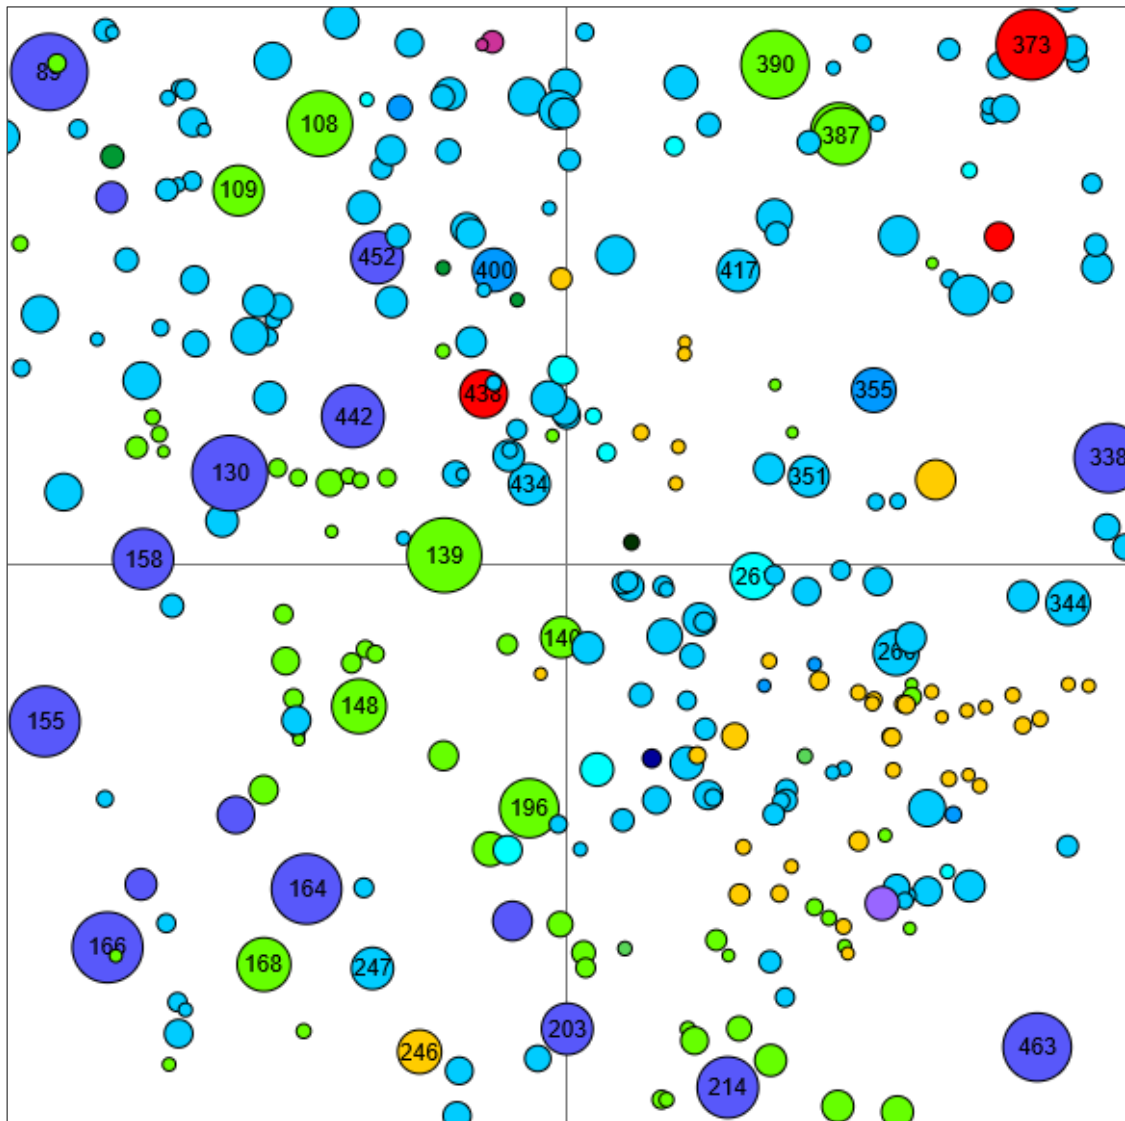

Information technique

FR

Nom: **Puvenelle** Type de forêt: **Hêtraie-chênaie mésoacidiphile de plateau / Peuplement très mélangé**

État / Région	Propriétaire	Établissement	Superficie
Lorraine / Département de Meurthe-et-Moselle	ONF	2019	ca. 1,0 ha
Altitude (mètres)	Précipitation annuelle moyenne [mm]	Température annuelle moyenne [°C]	Forêt naturelle
260	758	10,7	Deschampsio cespitosae-Fagetum sylvaticae
Nombre d'arbres [N/ha]	Surface terrière [m ² /ha]	Volume [m ³ /ha sous écorce]	Valeur de l'habitat [points/ha]
302	18,5	217,6	2173

Répartition des essences (% Volume)

Carte du marteloscope (ca. 1,0 ha):

Contact:

Olivier Nourrigeon

Parc Naturel Régional de Lorraine
olivier.nourrigeon@pnr-lorraine.com

Frédéric Bedel

Office national des forêts (ONF)
frederic.bedel@onf.fr