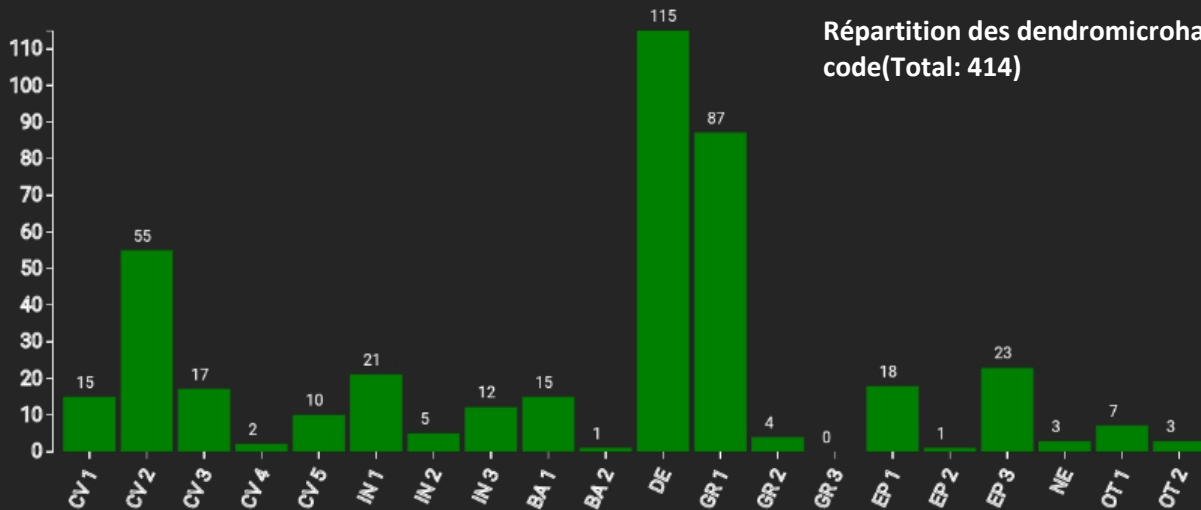

Information technique

FR

Nom: **Ornézan**

Type de forêt: **Chêne - charme**

| État / Région | Propriétaire | Établissement | Superficie |
|------------------------|---------------------------------------|---|---------------------------------|
| Occitanie / Gers | Privé | 2018 | 1,0 |
| Altitude | Précipitation annuelle moyenne [mm] | Température annuelle moyenne [°C] | Forêt naturelle |
| 190 | 772 | 12,9 | Rusco-Carpinetum |
| Nombre d'arbres [N/ha] | Surface terrière [m ² /ha] | Volume [m ³ /ha sous écorce] | Valeur de l'habitat [points/ha] |
| 547 | 29,7 | 327,2 | 5015 |

Distribution DHP

Répartition des essences (% Volume)

Carte du marteloscope (1,0 ha):

Contact:

Emmanuel Rouyer

Centre Regional Occitane (CNPf) / Centre

National de la Propriete Forestiere (CRPF)

7 chemin de la Lacade