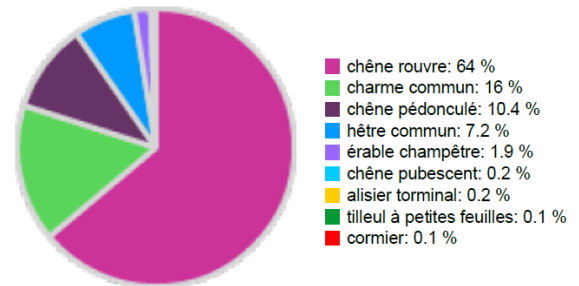

Information technique

FR

Nom: **Ornézan**

Type de forêt: **Chêne - charme**

État / Région	Propriétaire	Établissement	Superficie
Occitanie / Gers	Privé	2018	1,0
Altitude	Précipitation annuelle moyenne [mm]	Température annuelle moyenne [°C]	Forêt naturelle
190	772	12,9	Rusco-Carpinetum
Nombre d'arbres [N/ha]	Surface terrière [m²/ha]	Volume [m³/ha sous écorce]	Valeur de l'habitat [points/ha]
547	29,7	327,2	5015