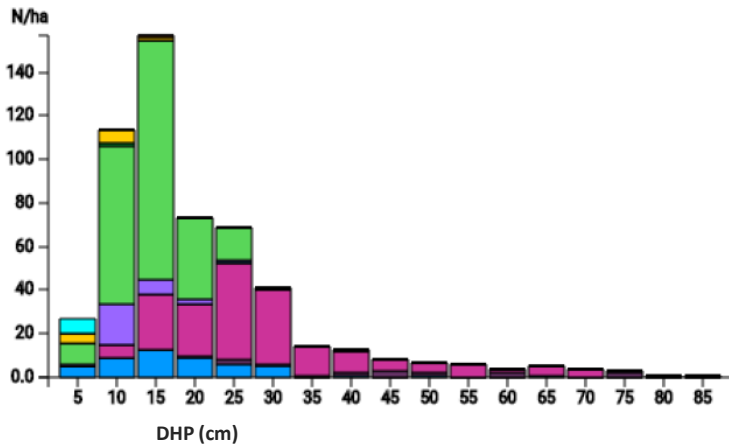

Information technique

FR

Nom: **Ornézan**

Type de forêt: **Chêne - charme**

État / Région	Propriétaire	Établissement	Superficie
Occitanie / Gers	Privé	2018	1,0
Altitude	Précipitation annuelle moyenne [mm]	Température annuelle moyenne [°C]	Forêt naturelle
190	772	12,9	Rusco-Carpinetum
Nombre d'arbres [N/ha]	Surface terrière [m²/ha]	Volume [m³/ha sous écorce]	Valeur de l'habitat [points/ha]
547	29,7	327,2	5015

Distribution DHP

Répartition des essences (% Volume)