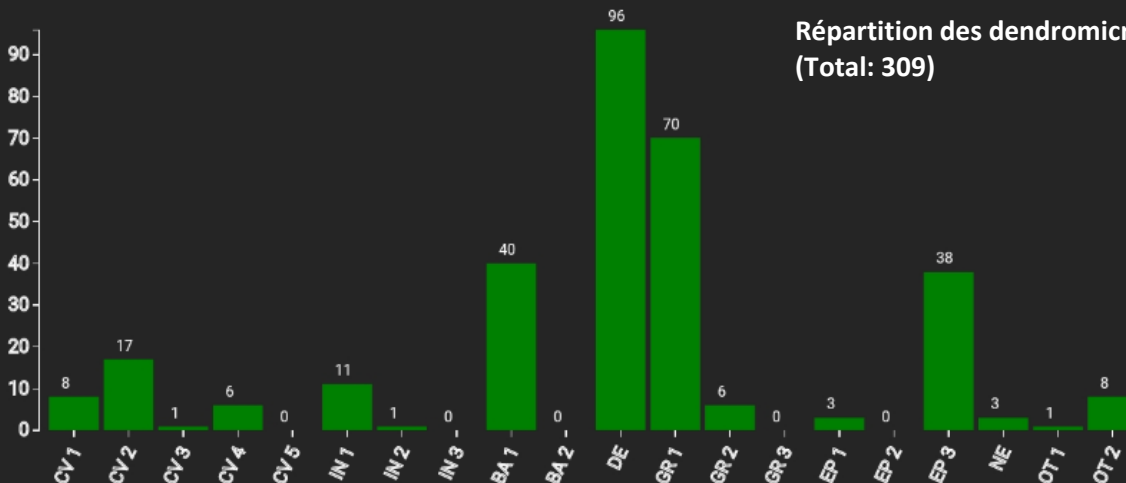

Information technique

FR

Nom: **Boussan**

Type de forêt : **Chêne - châtaigne**

État / Région	Propriétaire	Établissement	Superficie
Occitanie / Haute-Garonne	Privé	2018	1,0
Altitude	Précipitation annuelle moyenne [mm]	Température annuelle moyenne [°C]	Forêt naturelle
360	790	12,2	Rusco-Carpinetum
Nombre d'arbres [N/ha]	Surface terrière [m ² /ha]	Volume [m ³ /ha sous écorce]	Valeur de l'habitat [points/ha]
665	27,8	292,0	3030

Distribution DHP

Répartition des essences (% Volume)

Répartition des dendromicrohabitats par code (Total: 309)

Carte du marteloscope (1,0 ha):

Contact:

Emmanuel Rouyer

Centre Regional Occitane (CNPF) / Centre
National de la Propriete Forestiere (CRPF)
7 chemin de la Lacade
31320 Auzeville-Tolosane
emmanuel.rouyer@crpf.fr