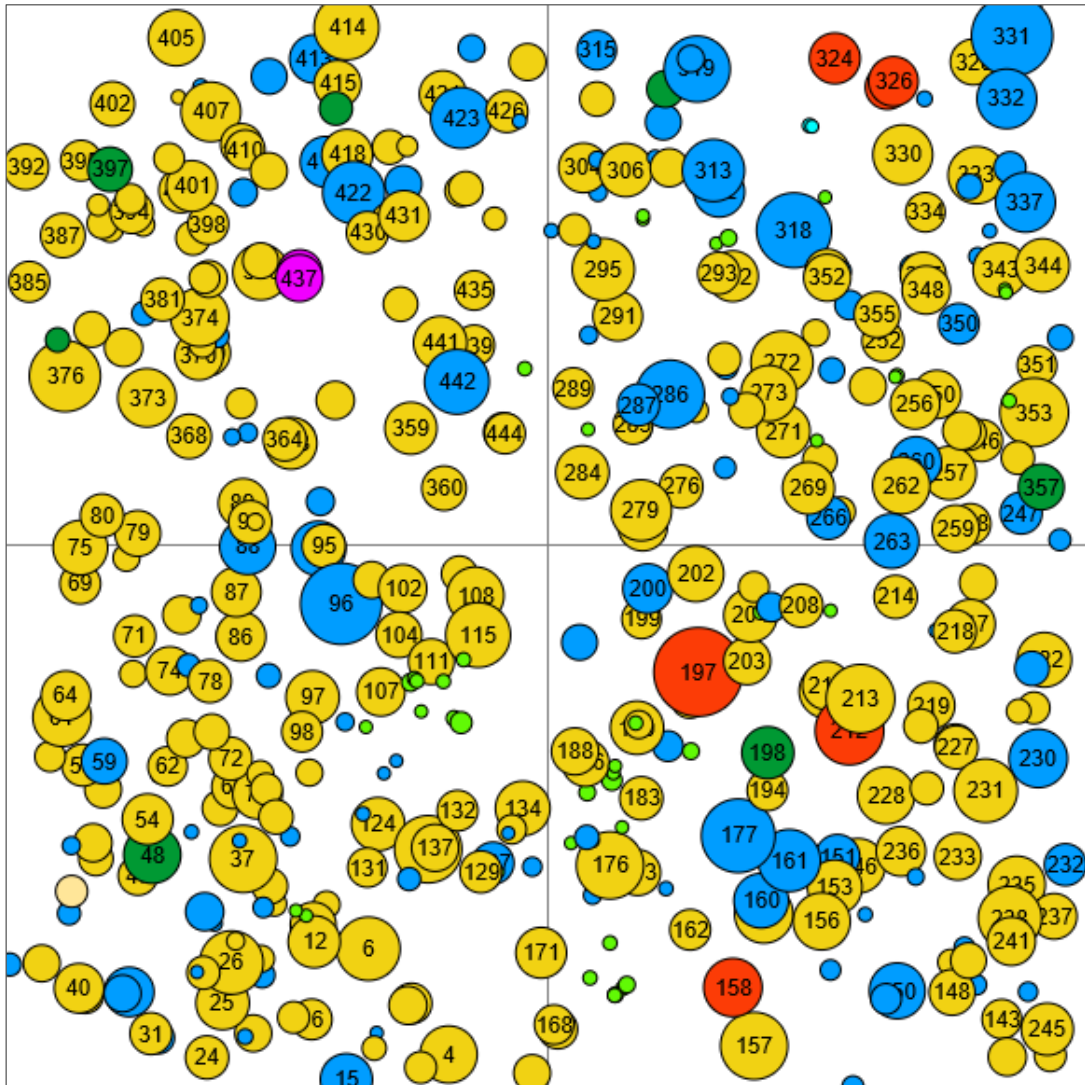

Technical information

ES

Name: **Sierra de Fonfaraón y Mulleiroso**

Forest type: **Cantabrian mixed forest**

State / Region	Owner	Establishment	Size
Spain / Asturias	Tineo Council	2020	1 ha
Altitude [m.a.s.l.]	Mean annual precipitation [mm]	Mean annual temperature [°C]	Natural forest community
819	1207	10.6	Blechno spicanti – Querceto roboris sigmetum
Number of trees [N/ha]	Basal area [m ² /ha]	Volume [m ³ /ha]	Habitat value [points/ha]
443	30.5	209.4	7951

DBH distribution

Tree species distribution (% Volume)

Tree microhabitat distribution by code (Total: 589)

Marteloscope map (1.0 ha):

Contact:

Leopoldo Rojo Serrano

Ministerio para la Transición Ecológica y el Reto Demográfico

Gran Vía de San Francisco 4; 28005 Madrid

Irojo@miteco.es

Juan Garrote Haigermoser

Comarca Noroccidental-Luarca, Servicio de Montes

El Villar s/n; E-33700 Luarca

juanmanuel.garrotehaigermoser@asturias.org