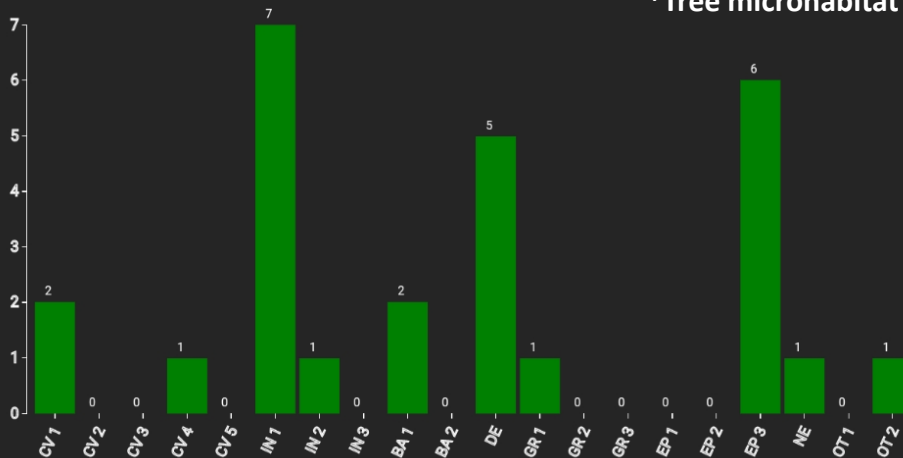

Technical information

ES

Name: **Ribera Salada**

Forest type: **Black pine**

State / Region	Owner	Establishment	Size
Catalonia / Solsonès	Privately owned	2016	0.7 ha (*values for 0.7 ha)
Altitude [m.a.s.l.]	Mean annual precipitation [mm]	Mean annual temperature [°C]	Natural forest community
790	640	11.0	Lonicero xylostei-Pinetum salzmannii
Number of trees [N/ha]	Basal area [m ² /ha]	Volume [m ³ /ha]	Habitat value [points/ha]
710 (*497)	27.0 (*18.9)	202.1 (*141.5)	614 (*430)

*DBH distribution

*Tree species distribution (% Volume)

*Tree microhabitat distribution by code (Total: 27)

Marteloscope map (0.7 ha):

Contact:

Teresa Baiges Zapater

Centre de la Propietat Forestal - Departament d'Agricultura, Ramaderia, Pesca i Alimentació
Finca Torreferrussa. Ctra. Sabadell a Santa Perpètua, km. 4,5. Apartat de Correus 240
08130 Santa Perpètua de Mogoda
tbaiges@gencat.cat