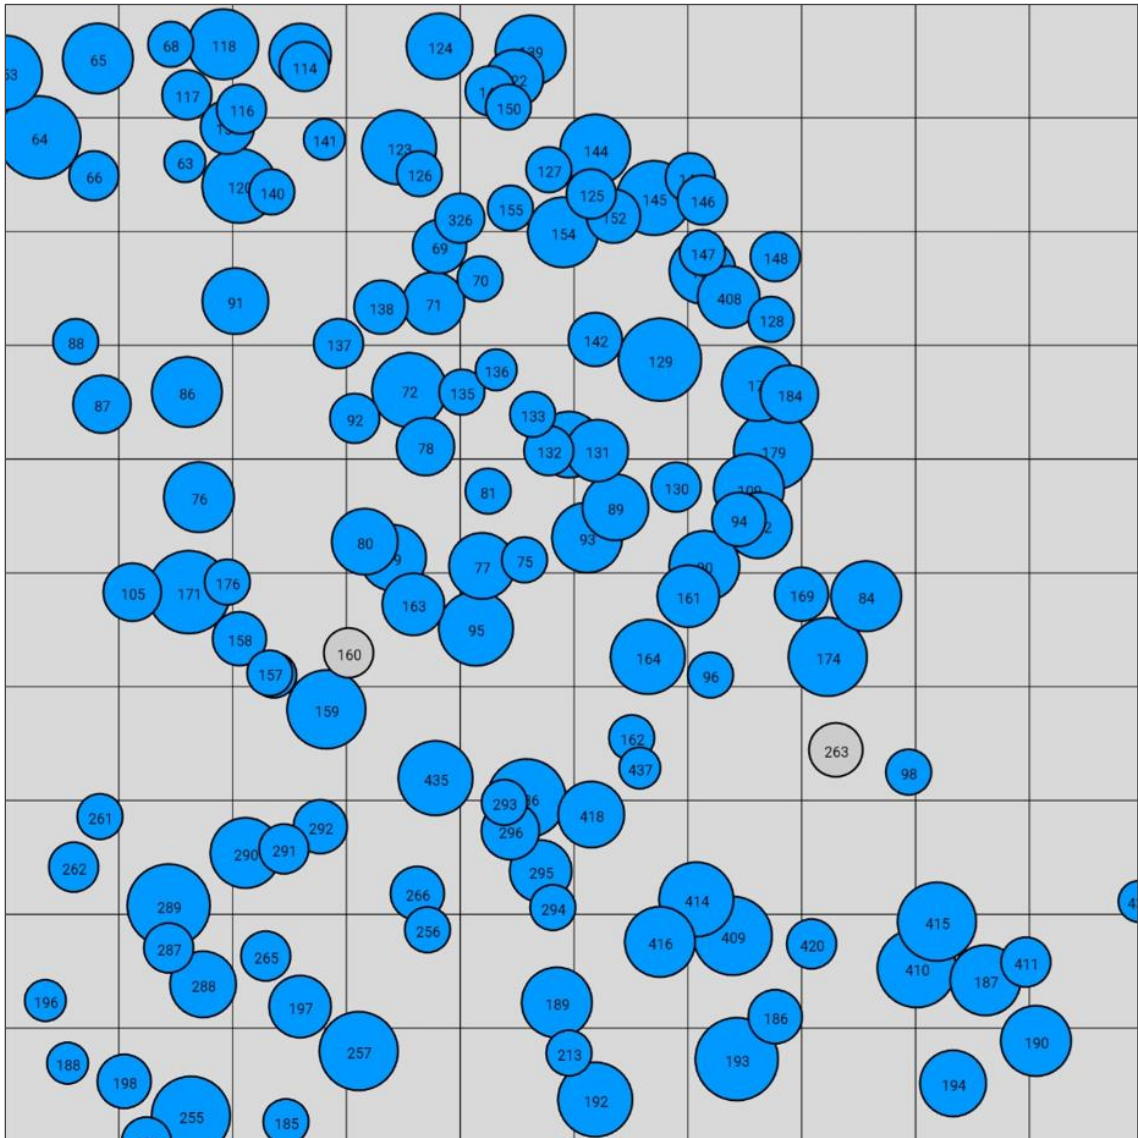

Technical information

ES

Name: **Ribera Salada IV**

Forest type: **Black pine**

State / Region	Owner	Establishment	Size
Catalonia / Solsonès	Privately owned	2016	0.105 ha (*)
Altitude [m.a.s.l.]	Mean annual precipitation [mm]	Mean annual temperature [°C]	Natural forest community
790	640	11.0	Lonicero xylostei-Pinetum salzmannii
Number of trees [N/ha]	Basal area [m ² /ha]	Volume [m ³ /ha]	Habitat value [points/ha]
1286 (*135)	36.2 (*3.8)	254.3 (*26.7)	76 (*8)

*DBH distribution

*Tree species distribution (% Volume)

*Tree microhabitat distribution by code (Total: 1)

Marteloscope map (0.105 ha):

Contact:

Teresa Baiges Zapater

Centre de la Propietat Forestal - Departament d'Agricultura, Ramaderia, Pesca i Alimentació
Finca Torreferrussa. Ctra. Sabadell a Santa Perpètua, km. 4,5. Apartat de Correus 240
08130 Santa Perpètua de Mogoda
tbaiges@gencat.cat