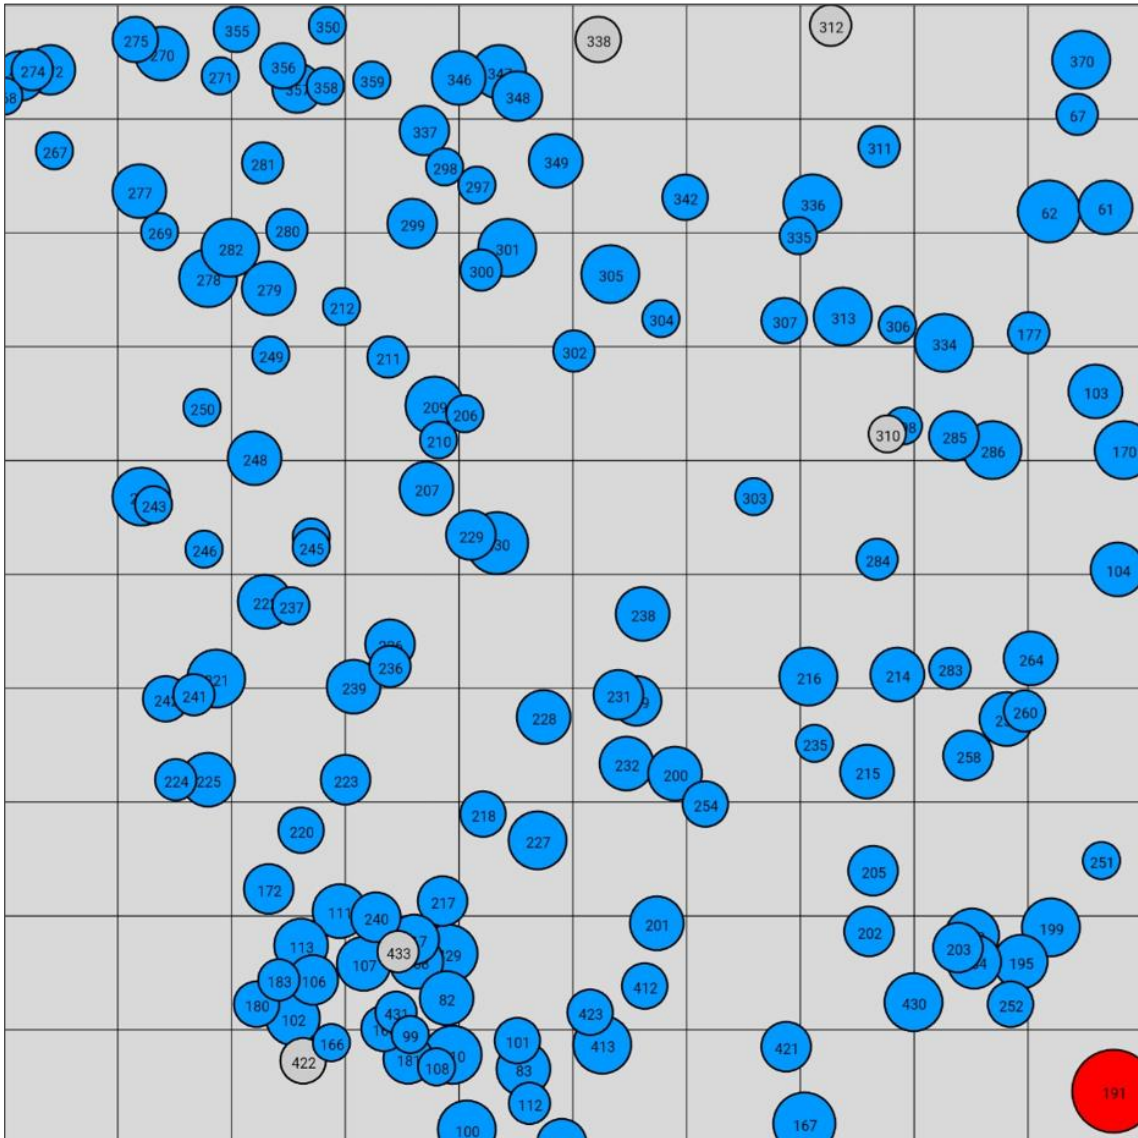

Technical information

ES

Name: **Ribera Salada III**

Forest type: **Black pine**

State / Region	Owner	Establishment	Size
Catalonia / Solsonès	Privately owned	2016	0.174 ha (*)
Altitude [m.a.s.l.]	Mean annual precipitation [mm]	Mean annual temperature [°C]	Natural forest community
790	640	11.0	Lonicero xylostei-Pinetum salzmannii
Number of trees [N/ha]	Basal area [m ² /ha]	Volume [m ³ /ha]	Habitat value [points/ha]
856 (*149)	40.8 (*7.1)	313.2 (54.5*)	310 (54*)

*DBH distribution

*Tree species distribution (% Volume)

*Tree microhabitat distribution by code (Total: 4)

Marteloscope map (0.174 ha):

Contact:

Teresa Baiges Zapater

Centre de la Propietat Forestal - Departament d'Agricultura, Ramaderia, Pesca i Alimentació
Finca Torreferrussa. Ctra. Sabadell a Santa Perpètua, km. 4,5. Apartat de Correus 240
08130 Santa Perpètua de Mogoda
tbaiges@gencat.cat