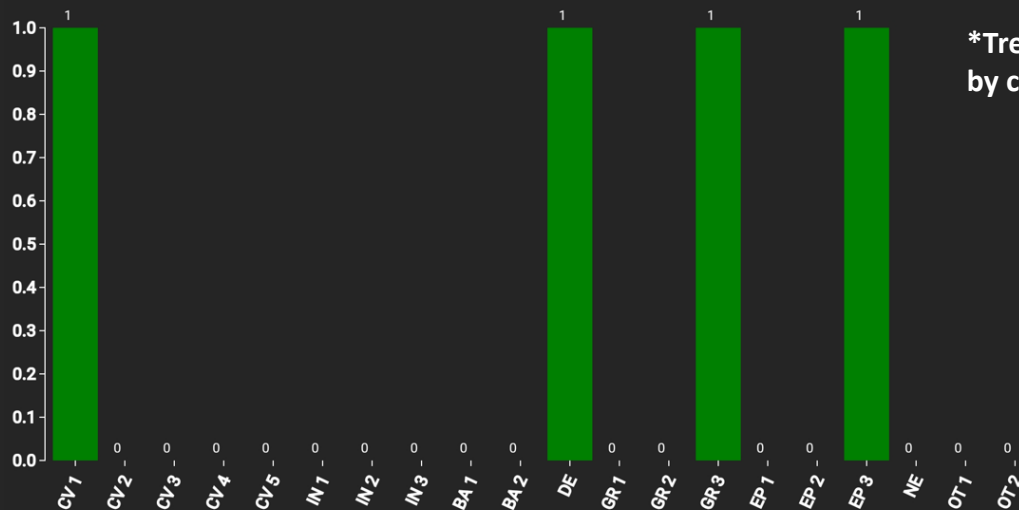

Technical information

ES

Name: **Ribera Salada III**

Forest type: **Black pine**

State / Region	Owner	Establishment	Size
Catalonia / Solsonès	Privately owned	2016	0.174 ha (*)
Altitude [m.a.s.l.]	Mean annual precipitation [mm]	Mean annual temperature [°C]	Natural forest community
790	640	11.0	Lonicero xylostei-Pinetum salzmannii
Number of trees [N/ha]	Basal area [m ² /ha]	Volume [m ³ /ha]	Habitat value [points/ha]
856 (*149)	40.8 (*7.1)	313.2 (54.5*)	310 (54*)

*DBH distribution

*Tree species distribution (% Volume)

*Tree microhabitat distribution by code (Total: 4)

Marteloscope map (0.174 ha):

Contact:

Teresa Baiges Zapater

Centre de la Propietat Forestal - Departament d'Agricultura, Ramaderia, Pesca i Alimentació
Finca Torreferrussa. Ctra. Sabadell a Santa Perpètua, km. 4,5. Apartat de Correus 240
08130 Santa Perpètua de Mogoda
tbaiges@gencat.cat