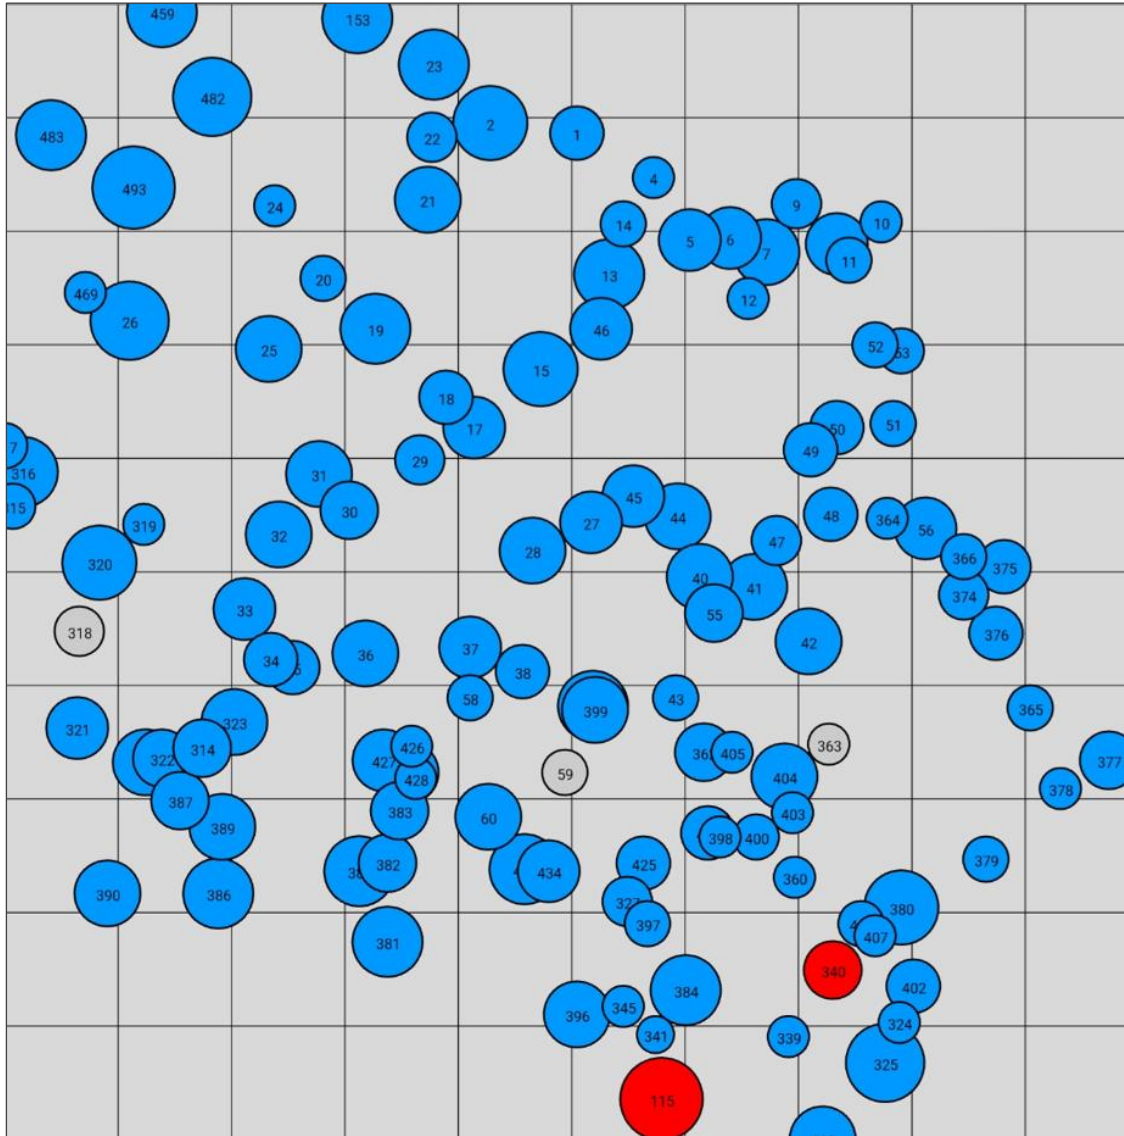

Technical information

ES

Name: **Ribera Salada II**

Forest type: **Black pine**

State / Region	Owner	Establishment	Size
Catalonia / Solsonès	Privately owned	2016	0.132 ha (*)
Altitude [m.a.s.l.]	Mean annual precipitation [mm]	Mean annual temperature [°C]	Natural forest community
790	640	11.0	Lonicero xylostei-Pinetum salzmannii
Number of trees [N/ha]	Basal area [m ² /ha]	Volume [m ³ /ha]	Habitat value [points/ha]
932 (*123)	36.4 (*4.8)	267.4 (*35.3)	0 (*0)

*DBH distribution

*Tree species distribution (% Volume)

*Tree microhabitat distribution by code (Total: 0)

Marteloscope map (0.132 ha):

Contact:

Teresa Baiges Zapater

Centre de la Propietat Forestal - Departament d'Agricultura, Ramaderia, Pesca i Alimentació
Finca Torreferrussa. Ctra. Sabadell a Santa Perpètua, km. 4,5. Apartat de Correus 240
08130 Santa Perpètua de Mogoda
tbaiges@gencat.cat