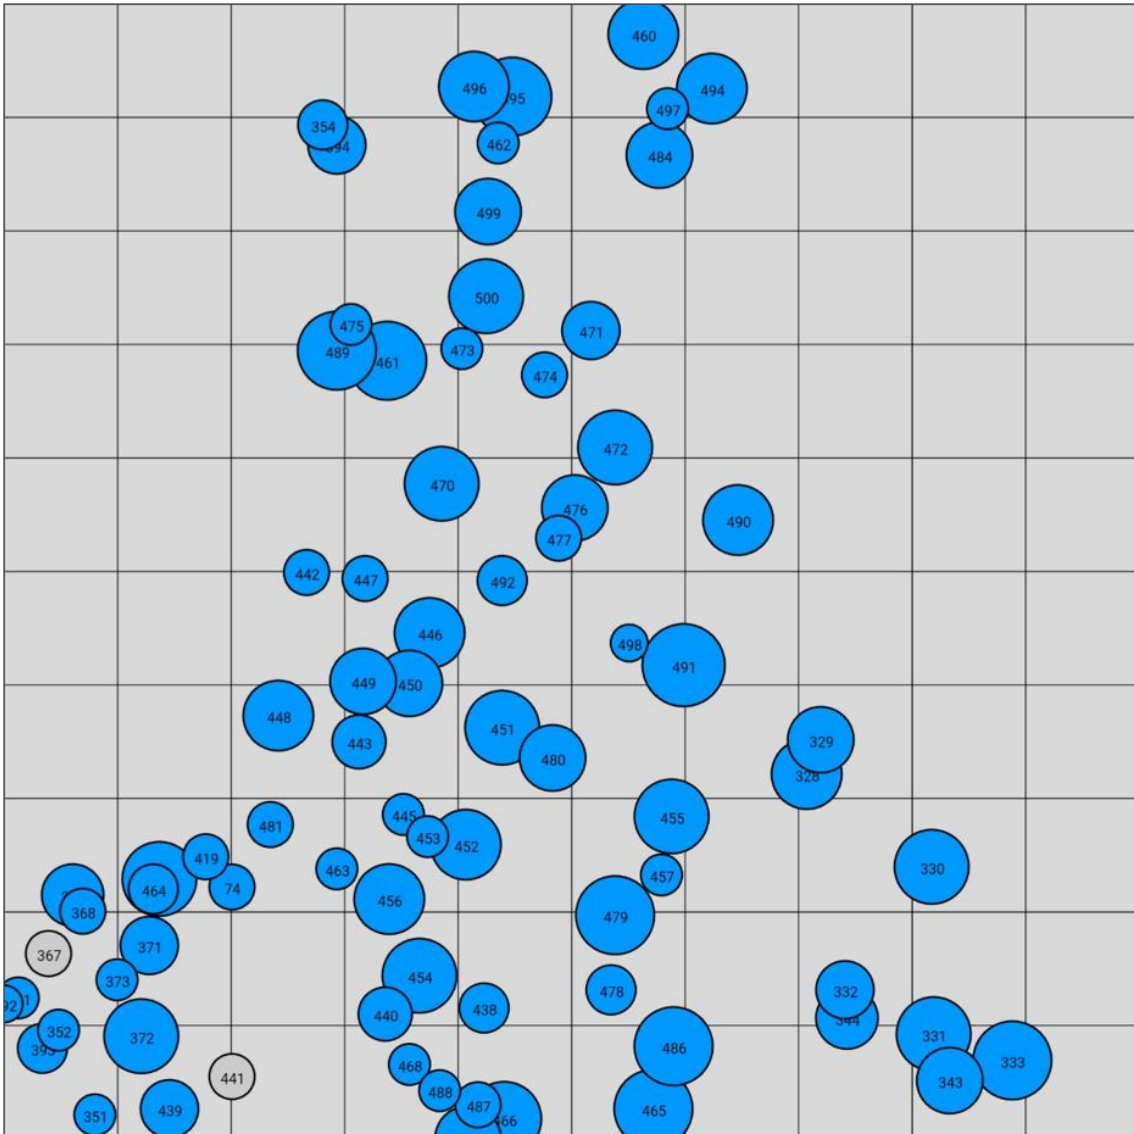

Technical information

ES

Name: **Ribera Salada I**

Forest type: **Black pine**

State / Region	Owner	Establishment	Size
Catalonia / Solsonès	Privately owned	2016	0.14 ha (*)
Altitude [m.a.s.l.]	Mean annual precipitation [mm]	Mean annual temperature [°C]	Natural forest community
790	640	11.0	Lonicero xylostei-Pinetum salzmannii
Number of trees [N/ha]	Basal area [m ² /ha]	Volume [m ³ /ha]	Habitat value [points/ha]
564 (*79)	26.4 (*3.7)	202.8 (*28.4)	371 (*52)

*DBH distribution

*Tree species distribution (% Volume)

*Tree microhabitat distribution by code (Total: 2)

Marteloscope map (0.14 ha):

Contact:

Teresa Baiges Zapater

Centre de la Propietat Forestal - Departament d'Agricultura, Ramaderia, Pesca i Alimentació
Finca Torreferrussa. Ctra. Sabadell a Santa Perpètua, km. 4,5. Apartat de Correus 240
08130 Santa Perpètua de Mogoda
tbaiges@gencat.cat