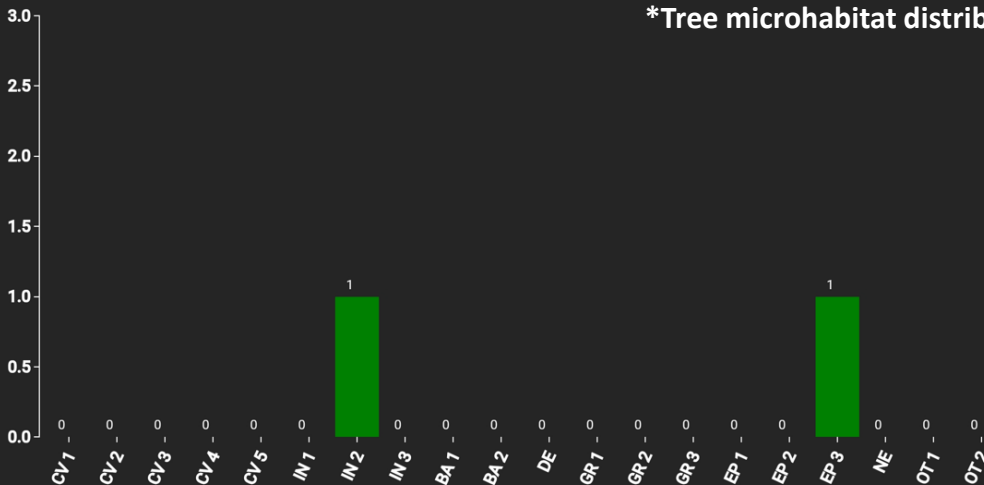

Technical information

ES

Name: **Ribera Salada I**

Forest type: **Black pine**

State / Region	Owner	Establishment	Size
Catalonia / Solsonès	Privately owned	2016	0.14 ha (*)
Altitude [m.a.s.l.]	Mean annual precipitation [mm]	Mean annual temperature [°C]	Natural forest community
790	640	11.0	Lonicero xylostei-Pinetum salzmannii
Number of trees [N/ha]	Basal area [m ² /ha]	Volume [m ³ /ha]	Habitat value [points/ha]
564 (*79)	26.4 (*3.7)	202.8 (*28.4)	371 (*52)

*DBH distribution

*Tree species distribution (% Volume)

*Tree microhabitat distribution by code (Total: 2)

Marteloscope map (0.14 ha):

Contact:

Teresa Baiges Zapater

Centre de la Propietat Forestal - Departament d'Agricultura, Ramaderia, Pesca i Alimentació
Finca Torreferrussa. Ctra. Sabadell a Santa Perpètua, km. 4,5. Apartat de Correus 240
08130 Santa Perpètua de Mogoda
tbaiges@gencat.cat