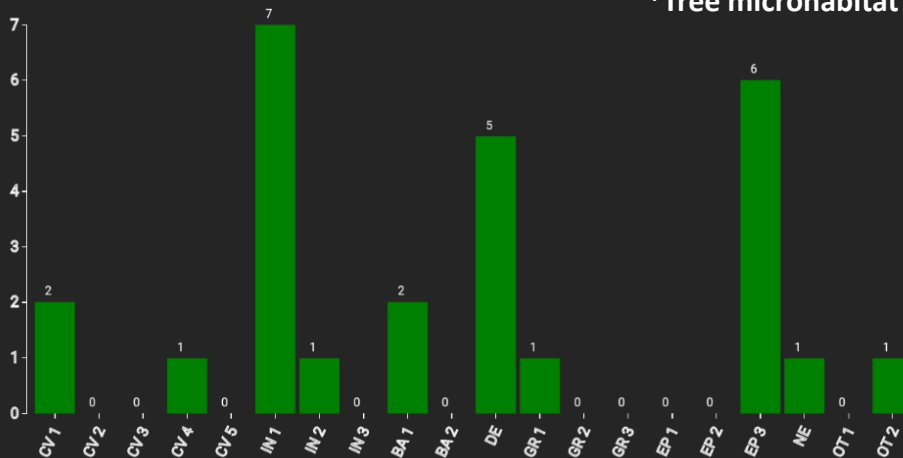

Technical information

ES

Name: **Ribera Salada**

Forest type: **Black pine**

State / Region	Owner	Establishment	Size
Catalonia / Solsonès	Private (Mr. Antoni Boix Serra)	2016	0.7 ha (*values for 0.7 ha)
Altitude [m.a.s.l.]	Mean annual precipitation [mm]	Mean annual temperature [°C]	Natural forest community
790	640	11.0	Black pine forest
Number of trees [N/ha]	Basal area [m ² /ha]	Volume [m ³ /ha]	Habitat value [points/ha]
710 (*497)	27.0 (*18.9)	202.1 (*141.5)	614 (*430)

*DBH distribution

*Tree species distribution (% Volume)

*Tree microhabitat distribution by code (Total: 27)

Marteloscope map (0.7 ha):

Contact:

Teresa Baiges Zapater

Centre de la Propietat Forestal - Departament
d'Agricultura, Ramaderia, Pesca i Alimentació
Finca Torreferrussa. Ctra. Sabadell a Santa
Perpètua, km. 4,5. Apartat de Correus 240
08130 Santa Perpètua de Mogoda
tbaiges@gencat.cat