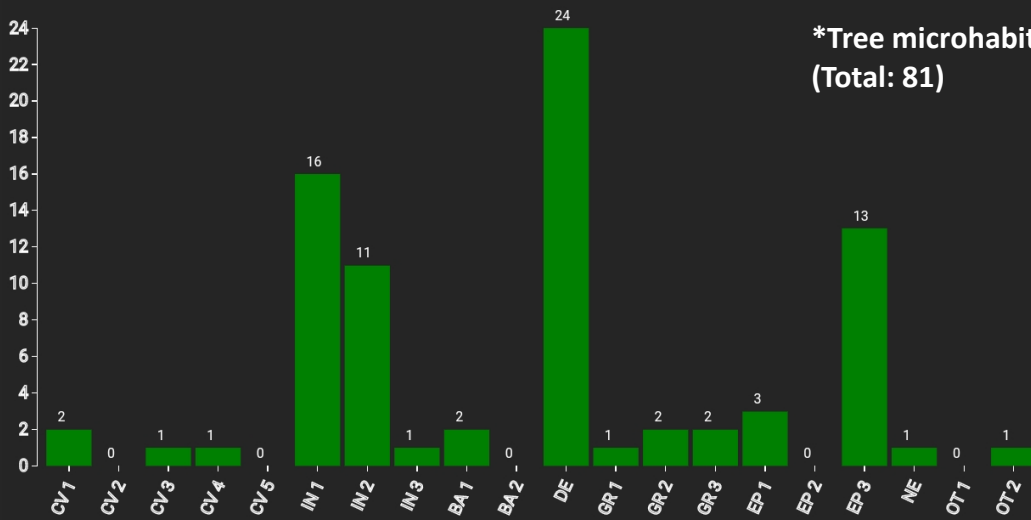

Technical information

ES

Name: **Castellfolit**

Forest type: **Scots pine forest with holm oak**

State / Region	Owner	Establishment	Size
Spain / Catalonia	Generalitat de Catalunya	2016	0.8 ha (*values for 0.8 ha)
Altitude [m.a.s.l.]	Mean annual precipitation [mm]	Mean annual temperature [°C]	Natural forest community
950	650-700	12.0	Pinetum sylvestris
Number of trees [N/ha]	Basal area [m ² /ha]	Volume [m ³ /ha]	Habitat value [points/ha]
740 (*592)	52.0 (*41.6)	430.9 (*344.7)	1283 (*1026)

*DBH distribution

*Tree species distribution (% Volume)

Marteloscope map (0.8 ha):

Contact:

Teresa Baiges Zapater

Centre de la Propietat Forestal - Departament
d'Agricultura, Ramaderia, Pesca i Alimentació
Finca Torreferrussa. Ctra. Sabadell a Santa
Perpètua, km. 4,5. Apartat de Correus 240
08130 Santa Perpètua de Mogoda
tbaiges@gencat.cat