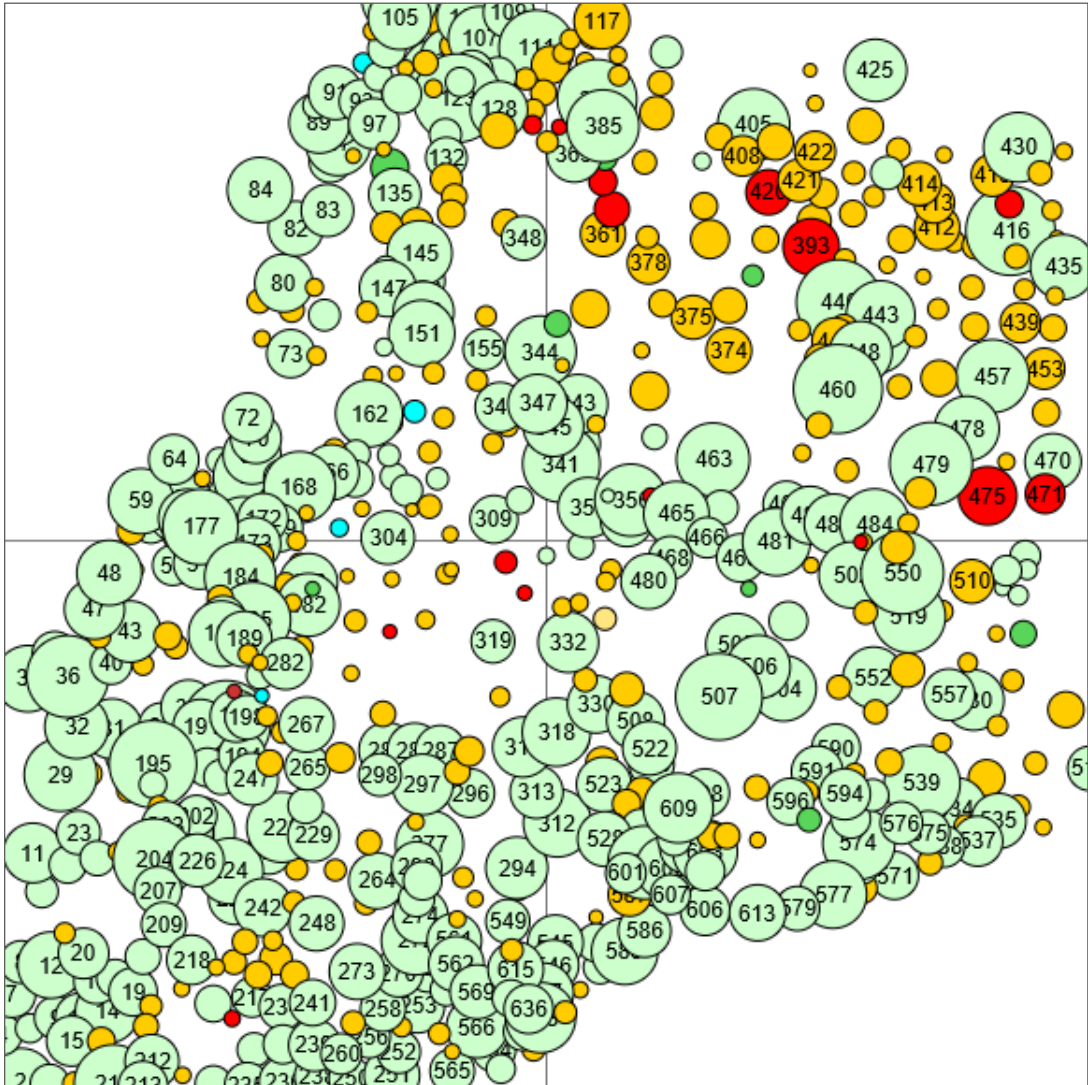

Technical information

ES

Name: **Castellfolit**

Forest type: **Scots pine forest with holm oak**

State / Region	Owner	Establishment	Size
Spain / Catalonia	Generalitat de Catalunya	2016	0.8 ha (*values for 0.8 ha)
Altitude [m.a.s.l.]	Mean annual precipitation [mm]	Mean annual temperature [°C]	Natural forest community
950	650-700	12.0	Pinetum sylvestris
Number of trees [N/ha]	Basal area [m ² /ha]	Volume [m ³ /ha]	Habitat value [points/ha]
740 (*592)	52.0 (*41.6)	430.9 (*344.7)	1283 (*1026)

*DBH distribution

*Tree species distribution (% Volume)

Marteloscope map (0.8 ha):

Contact:

Teresa Baiges Zapater

Centre de la Propietat Forestal - Departament
d'Agricultura, Ramaderia, Pesca i Alimentació
Finca Torreferrussa. Ctra. Sabadell a Santa
Perpètua, km. 4,5. Apartat de Correus 240
08130 Santa Perpètua de Mogoda
tbaiges@gencat.cat