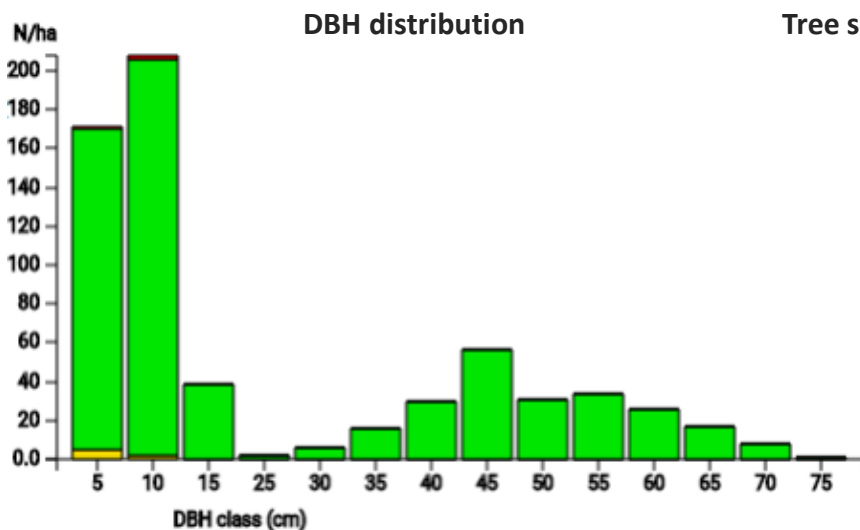

Technical information

ES

Name: **Monte de Valsaín**

Forest type: **Scots pine forest**

State / Region	Owner	Establishment	Size
Spain / Segovia	Organismo Autónomo Parques Nacionales	2020	1 ha
Altitude [m.a.s.l.]	Mean annual precipitation [mm]	Mean annual temperature [°C]	Ecoregion
1230	690	10.6	Iberian conifer forests
Number of trees [N/ha]	Basal area [m ² /ha]	Volume [m ³ /ha]	Habitat value [points/ha]
645	53.0	691.0	8120

Tree species distribution (% Volume)

Marteloscope map (1.0 ha):

Contact:

Oscar Barreno Lopez

Centro de Montes Valsaín y Cabeza
de Hierro

C/Primera, 11

40109 Pradera de Navalhorno

Real Sitio de San Ildefonso Segovia