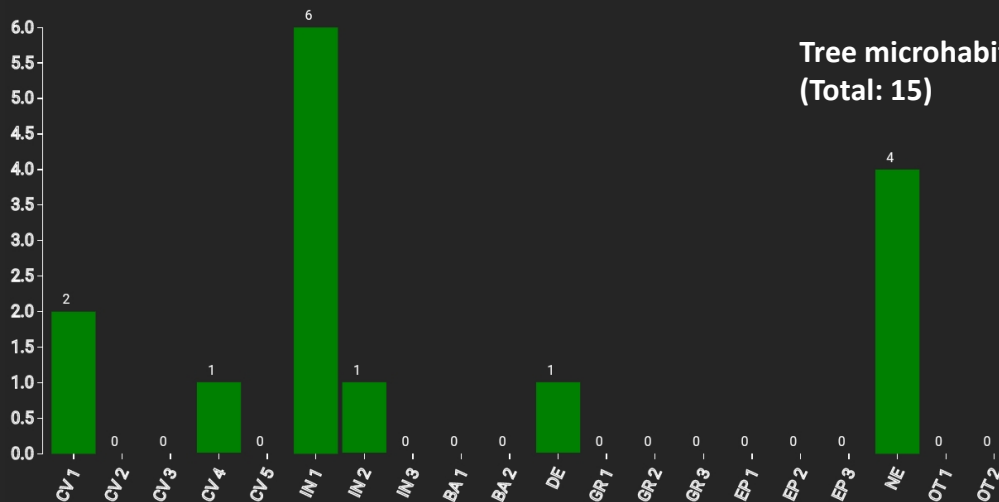

Technical information

ES

Name: **Monte el Viejo**

Forest type: **Oak coppice forest**

State / Region	Owner	Establishment	Size
Spain / Castilla y León	Palencia Council	2009	1 ha
Altitude [m.a.s.l.]	Mean annual precipitation [mm]	Mean annual temperature [°C]	Natural forest community
865	450	12.2	Junipero thuriferae-Querceto rotundifoliae sigmetum
Number of trees [N/ha]	Basal area [m ² /ha]	Volume [m ³ /ha]	Habitat value [points/ha]
1479	11.8	48.7	221

DBH distribution

Tree species distribution (% Volume)

Marteloscope map (1.0 ha):

Contact:

Carmelo Alonso Temiño / David Lasala

Servicio de Información y Educación ambiental
Calle Rigoberto Cortejoso, 14, 47014 Valladolid;
Agresta S. Coop, Campus universitario Duques de
Soria, Edificio I+D+i, 42004 Soria
MarNavMa@jcyL.es; dlasala@agresta.org