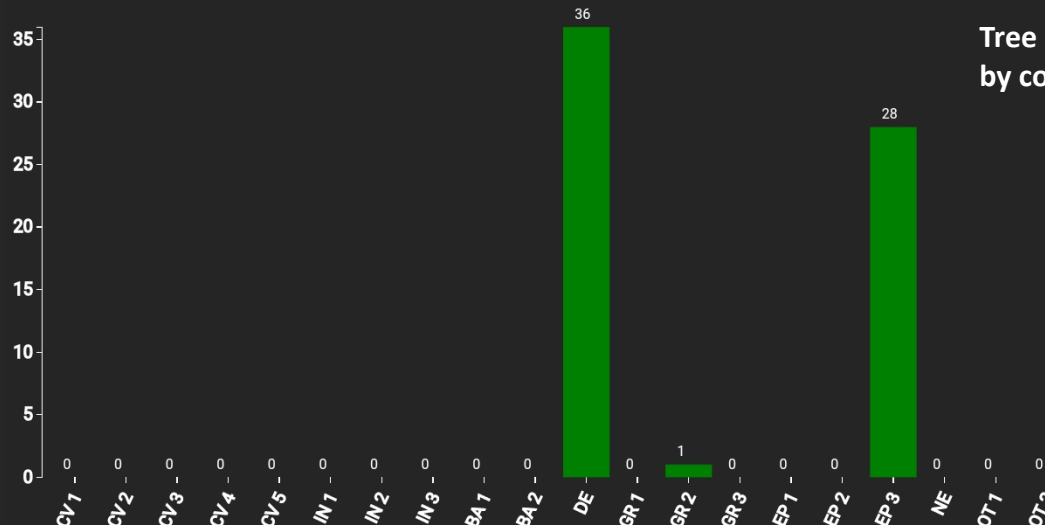

Technical information

ES

Name: **Coca**

Forest type: **Forest of Pinus pinaster with occasional Pinus pinea**

State / Region	Owner	Establishment	Size
Spain / Castilla y León	Comunidad de Tierra y Villa de Coca	2023	1.0 ha
Altitude [m.a.s.l.]	Mean annual precipitation [mm]	Mean annual temperature [°C]	Natural forest community
790	308	12.3	Junipero oxycedri-Querceto rotundifoliae sigmetum
Number of trees [N/ha]	Basal area [m ² /ha]	Volume [m ³ /ha]	Habitat value [points/ha]
312	25.9	175.2	1024

DBH distribution

Tree species distribution (% Volume)

Tree microhabitat distribution by code (Total: 65)

Marteloscope map (1.0 ha):

Contact:

Carmelo Alonso Temiño / David Lasala

Servicio de Información y Educación ambiental
Calle Rigoberto Cortejoso, 14, 47014
Valladolid; Agresta S. Coop, Campus
universitario Duques de Soria, Edificio I+D+i,
42004 Soria
MarNavMa@jcyL.es; dlasala@agresta.org