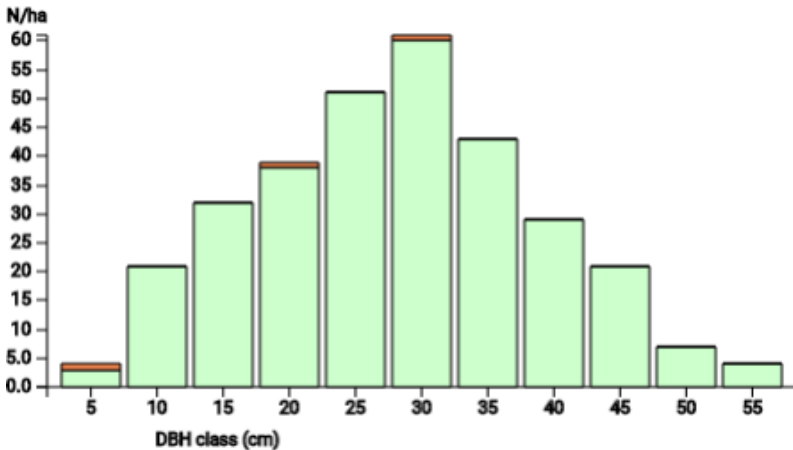

Technical information

ES

Name: **Coca**

Forest type: **Forest of Pinus pinaster with occasional Pinus pinea**

State / Region	Owner	Establishment	Size
Spain / Castilla y León	Comunidad de Tierra y Villa de Coca	2023	1.0 ha
Altitude [m.a.s.l.]	Mean annual precipitation [mm]	Mean annual temperature [°C]	Natural forest community
790	308	12.3	Junipero oxycedri-Querceto rotundifoliae sigmetum
Number of trees [N/ha]	Basal area [m ² /ha]	Volume [m ³ /ha]	Habitat value [points/ha]
312	25.9	175.2	1024

DBH distribution

Tree species distribution (% Volume)

Tree microhabitat distribution by code (Total: 65)

Marteloscope map (1.0 ha):

Contact:

Carmelo Alonso Temiño / David Lasala

Servicio de Información y Educación ambiental
Calle Rigoberto Cortejoso, 14, 47014
Valladolid; Agresta S. Coop, Campus
universitario Duques de Soria, Edificio I+D+i,
42004 Soria
MarNavMa@jcyL.es; dlasala@agresta.org