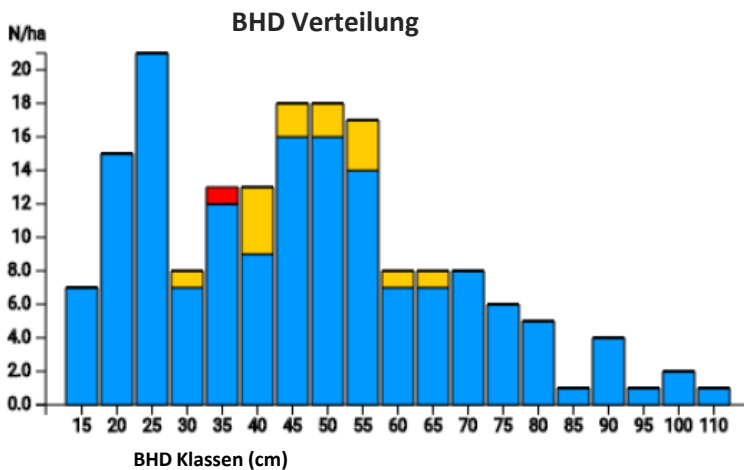

Information zur Fläche

DE

Name: **Waldhaus**

Waldbild: **Buche – Eiche (Repräsentationsfläche in einem Naturwaldreservat)**

Bundesland/Region	Waldbesitzer	Einrichtung	Flächengröße
Steigerwald, Bayern	Freistaat Bayern, Bayerische Staatsforsten (BaySF)	2015	1,0
Höhe [m ü. M.]	Durchschnittlicher Jahresniederschlag [mm]	Jahresdurchschnittstemperatur [°C]	Natürliche Waldgesellschaft
380	700	8,5	Luzulo-Fagetum
Anzahl der Bäume [N/ha]	Grundfläche [m ² /ha]	Vorrat [m ³ /ha]	Habitatwert [Punkte/ha]
174	38,4	794,1	4840

Baumartenverteilung (% des Gesamtvorrates)

Stammfußkarte (1,0 ha):

Kontaktinformation:

Ulrich Mergner
Forstbetrieb Ebrach (BaySF)
Marktplatz 2
D-96157 Ebrach
Tel: +49 9553 9897 0
info-ebrach@baysf.de