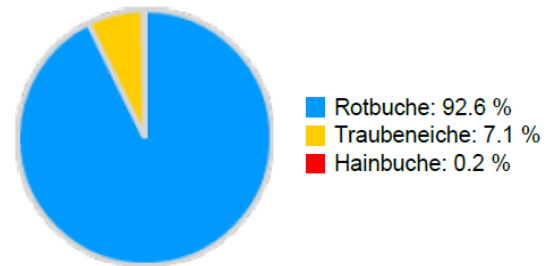

Information zur Fläche

DE

Name: **Waldhaus**

Waldbild: **Buche – Eiche (Repräsentationsfläche in einem Naturwaldreservat)**

Bundesland/Region	Waldbesitzer	Einrichtung	Flächengröße
Steigerwald, Bayern	Freistaat Bayern, Bayerische Staatsforsten (BaySF)	2015	1,0
Höhe [m ü. M.]	Durchschnittlicher Jahresniederschlag [mm]	Jahresdurchschnittstemperatur [°C]	Natürliche Waldgesellschaft
380	700	8,5	Luzulo-Fagetum
Anzahl der Bäume [N/ha]	Grundfläche [m²/ha]	Vorrat [m³/ha]	Habitatwert [Punkte/ha]
174	38,4	794,1	4840