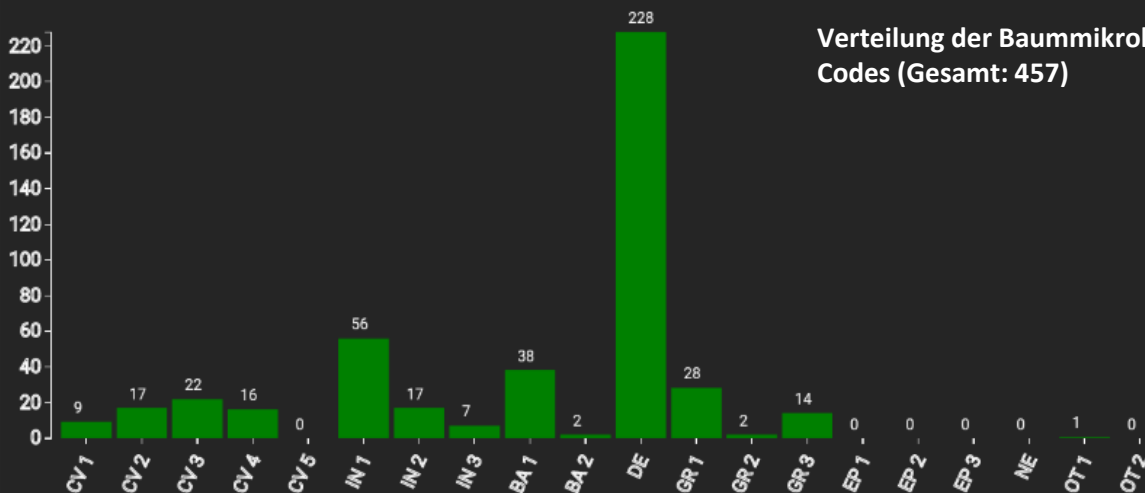

Information zur Fläche

DE

Name: **Waldhaus**

Waldbild: **Buche – Eiche (Repräsentationsfläche in einem Naturwaldreservat)**

Bundesland/Region	Waldbesitzer	Einrichtung	Flächengröße
Steigerwald, Bayern	Freistaat Bayern, Bayerische Staatsforsten (BaySF)	2015	1,0
Höhe [m ü. M.]	Durchschnittlicher Jahresniederschlag [mm]	Jahresdurchschnittstemperatur [°C]	Natürliche Waldgesellschaft
380	700	8,5	Luzulo-Fagetum
Anzahl der Bäume [N/ha]	Grundfläche [m ² /ha]	Vorrat [m ³ /ha]	Habitatwert [Punkte/ha]
174	38,4	794,1	4840

Baumartenverteilung (% des Gesamtvorrates)

Stammfußkarte (1,0 ha):

Kontaktinformation:

Ulrich Mergner
Forstbetrieb Ebrach (BaySF)
Marktplatz 2
D-96157 Ebrach
Tel: +49 9553 9897 0
info-ebrach@baysf.de