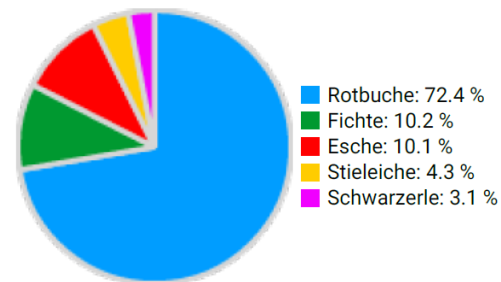

# Information zur Fläche

DE

Name: **Waldbad**

Waldbild: **Buchen-Nadelbaum-Mischbestand**

| Bundesland / Region                        | Waldbesitzer                                  | Einrichtung                             | Flächengröße                |
|--|---|---|-----------------------------|
| Landkreis Ravensburg,<br>Baden-Württemberg | ForstBW                                       | 2021                                    | 1 ha                        |
| Höhe [m ü. M.]                             | Durchschnittlicher<br>Jahresniederschlag [mm] | Jahresdurchschnitts-<br>temperatur [°C] | Natürliche Waldgesellschaft |
| 560  | 1000  | 9,0                                     | Galio odorati-Fagetum       |
| Anzahl der Bäume<br>[N/ha]                 | Grundfläche [m <sup>2</sup> /ha]              | Vorrat [m <sup>3</sup> /ha]             | Habitatwert [Punkte/ha]     |
| 146  | 24,5  | 433,0                                   | 3848                        |

BHD Verteilung

Baumartenverteilung (% des Gesamtvorrates)

Verteilung der Baummikrohabitate nach Codes (Gesamt: 377)