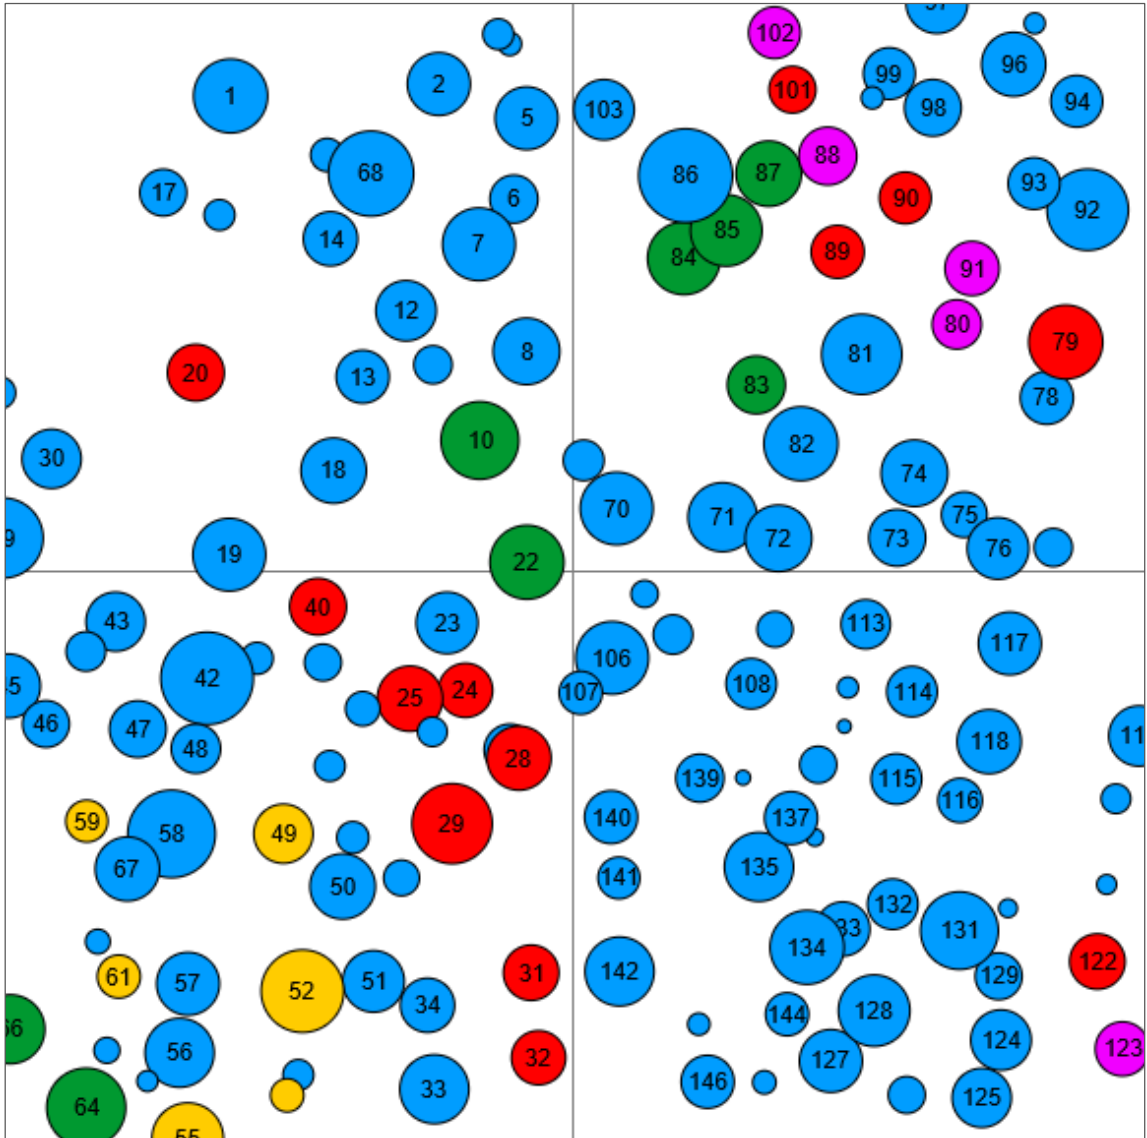

# Information zur Fläche

DE

Name: **Waldbad**

Waldbild: **Buchen-Nadelbaum-Mischbestand**

| Bundesland / Region                        | Waldbesitzer                                  | Einrichtung                             | Flächengröße                |
|--|---|---|-----------------------------|
| Landkreis Ravensburg,<br>Baden-Württemberg | ForstBW                                       | 2021                                    | 1 ha                        |
| Höhe [m ü. M.]                             | Durchschnittlicher<br>Jahresniederschlag [mm] | Jahresdurchschnitts-<br>temperatur [°C] | Natürliche Waldgesellschaft |
| 560  | 1000  | 9,0                                     | Galio odorati-Fagetum       |
| Anzahl der Bäume<br>[N/ha]                 | Grundfläche [m <sup>2</sup> /ha]              | Vorrat [m <sup>3</sup> /ha]             | Habitatwert [Punkte/ha]     |
| 146  | 24,5  | 433,0                                   | 3848                        |

BHD Verteilung

Baumartenverteilung (% des Gesamtvorrates)

Verteilung der Baummikrohabitate nach Codes (Gesamt: 377)

## Stammfußkarte (1,0 ha):