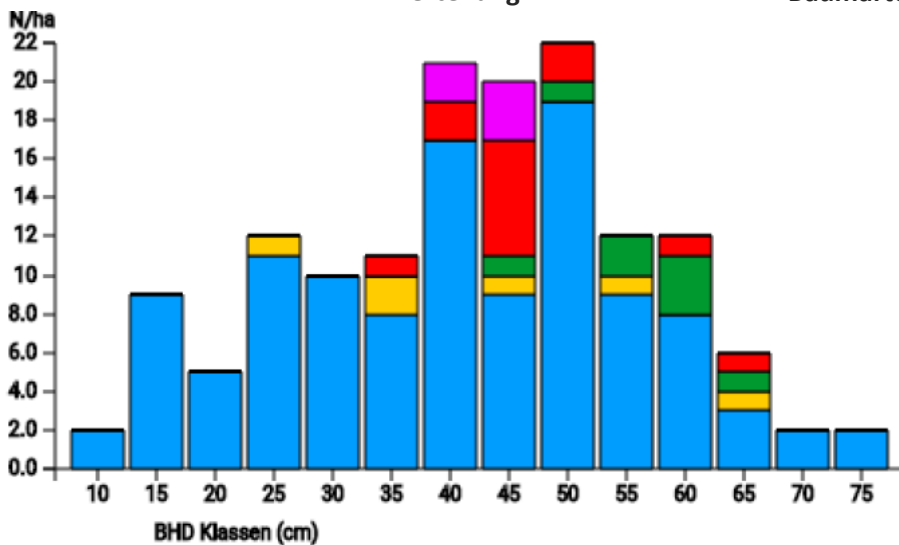

# Information zur Fläche

DE

Name: **Waldbad**

Waldbild: **Buchen-Nadelbaum-Mischbestand**

| Bundesland / Region                        | Waldbesitzer                                  | Einrichtung                             | Flächengröße                |
|--|---|---|-----------------------------|
| Landkreis Ravensburg,<br>Baden-Württemberg | ForstBW                                       | 2021                                    | 1 ha                        |
| Höhe [m ü. M.]                             | Durchschnittlicher<br>Jahresniederschlag [mm] | Jahresdurchschnitts-<br>temperatur [°C] | Natürliche Waldgesellschaft |
| 560  | 1000  | 9,0                                     | Galio odorati-Fagetum       |
| Anzahl der Bäume<br>[N/ha]                 | Grundfläche [m <sup>2</sup> /ha]              | Vorrat [m <sup>3</sup> /ha]             | Habitatwert [Punkte/ha]     |
| 146  | 24,5  | 433,0                                   | 3848                        |

BHD Verteilung

Baumartenverteilung (% des Gesamtvorrates)

Verteilung der Baummikrohabitate nach Codes (Gesamt: 377)

## Stammfußkarte (1,0 ha):