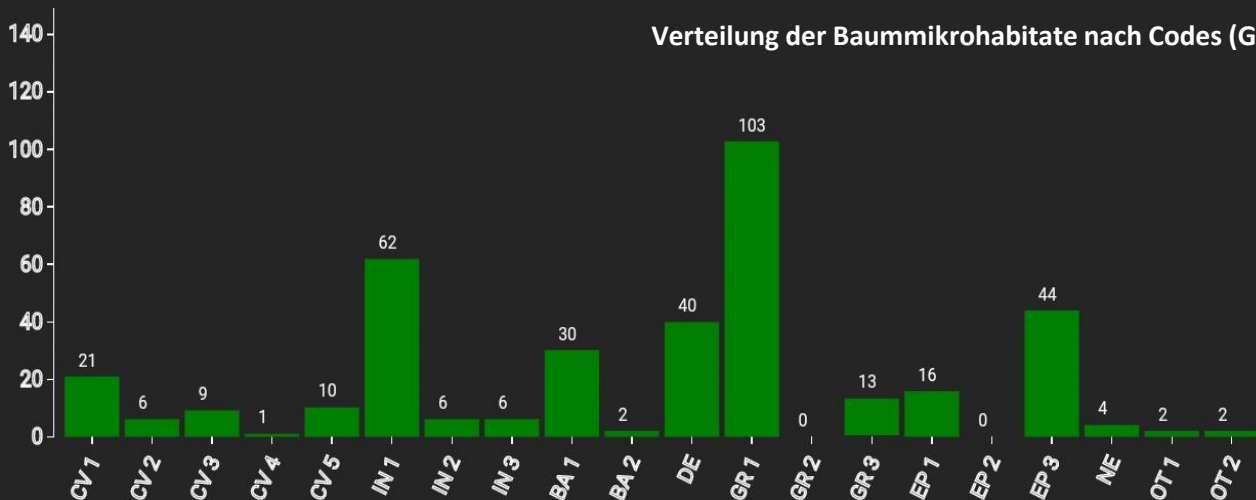

# Information zur Fläche

DE

Name: **Waldbad**

Waldbild: **Buchen-Nadelbaum-Mischbestand**

| Bundesland / Region                        | Waldbesitzer                                  | Einrichtung                             | Flächengröße                |
|--|---|---|-----------------------------|
| Landkreis Ravensburg,<br>Baden-Württemberg | ForstBW                                       | 2021                                    | 1 ha                        |
| Höhe [m ü. M.]                             | Durchschnittlicher<br>Jahresniederschlag [mm] | Jahresdurchschnitts-<br>temperatur [°C] | Natürliche Waldgesellschaft |
| 560  | 1000  | 9,0                                     | Galio odorati-Fagetum       |
| Anzahl der Bäume<br>[N/ha]                 | Grundfläche [m <sup>2</sup> /ha]              | Vorrat [m <sup>3</sup> /ha]             | Habitatwert [Punkte/ha]     |
| 146  | 24,5  | 433,0                                   | 3848                        |

BHD Verteilung

Baumartenverteilung (% des Gesamtvorrates)

Verteilung der Baummikrohabitate nach Codes (Gesamt: 377)

## Stammfußkarte (1,0 ha):