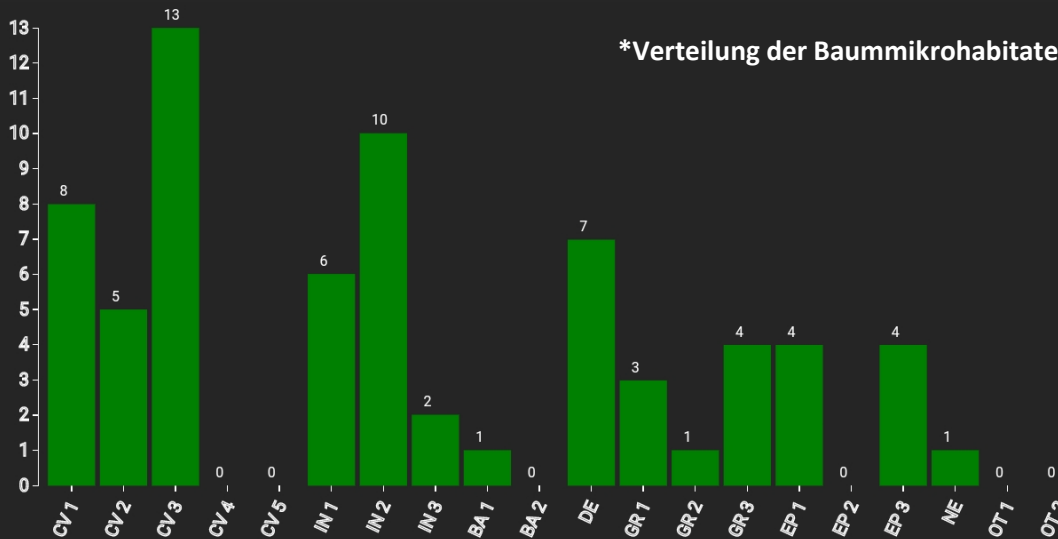

Information zur Fläche

DE

Name: **WaldHaus**

Waldbild: **Buchen-Weißtannen-Laubholz
Mischbestand**

Bundesland / Region	Waldbesitzer	Einrichtung	Flächengröße
Baden-Württemberg	Stadt Freiburg	2022	0,25 ha (*Werte für 0,25 ha)
Höhe [m ü. M.]	Durchschnittlicher Jahresniederschlag [mm]	Jahresdurchschnitts-temperatur [°C]	Natürliche Waldgesellschaft
335	1000	9,0	Luzulo fagetum
Anzahl der Bäume [N/ha]	Grundfläche [m ² /ha]	Vorrat [m ³ /ha]	Habitatwert [Punkte/ha]
285 (*57)	31.2 (*7.8)	479.2 (*119.8)	3820 (*955)

***Baumartenverteilung (% des Gesamtvorrates)**

Stammfußkarte (0,25 ha):

Kontaktinformation:

Lisa Hafer
Stiftung WaldHaus Freiburg
Wonnhaldestraße 6
79100 Freiburg im Breisgau
lisa.hafer@waldhaus-freiburg.de