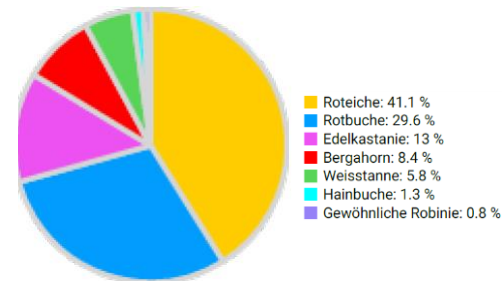

Information zur Fläche

DE

Name: **WaldHaus**

Waldbild: **Buchen-Weißtannen-Laubholz
Mischbestand**

Bundesland / Region	Waldbesitzer	Einrichtung	Flächengröße
Baden-Württemberg	Stadt Freiburg	2022	0,25 ha (*Werte für 0,25 ha)
Höhe [m ü. M.]	Durchschnittlicher Jahresniederschlag [mm]	Jahresdurchschnitts-temperatur [°C]	Natürliche Waldgesellschaft
335	1000	9,0	Luzulo fagetum
Anzahl der Bäume [N/ha]	Grundfläche [m²/ha]	Vorrat [m³/ha]	Habitatwert [Punkte/ha]
285 (*57)	31.2 (*7.8)	479.2 (*119.8)	3820 (*955)