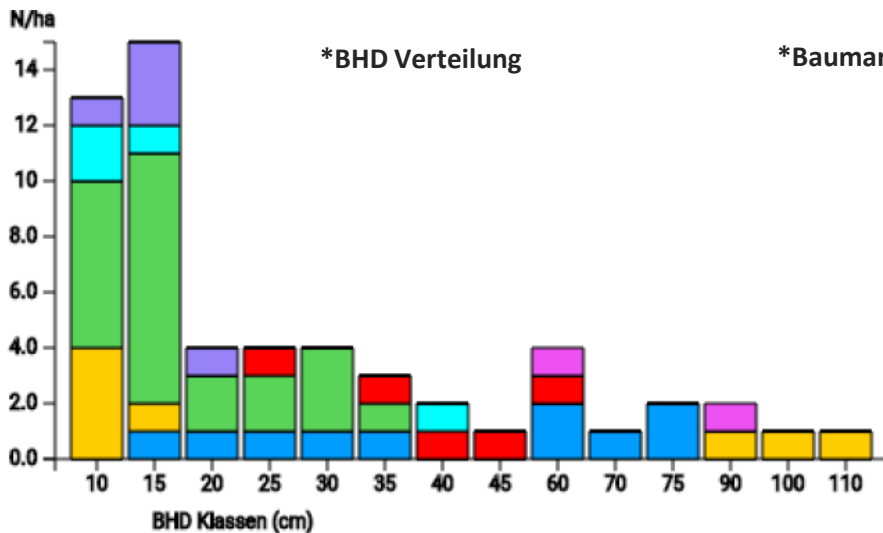

Information zur Fläche

DE

Name: **WaldHaus**

Waldbild: **Buchen-Weißtannen-Laubholz
Mischbestand**

Bundesland / Region	Waldbesitzer	Einrichtung	Flächengröße
Baden-Württemberg	Stadt Freiburg	2022	0,25 ha (*Werte für 0,25 ha)
Höhe [m ü. M.]	Durchschnittlicher Jahresniederschlag [mm]	Jahresdurchschnitts-temperatur [°C]	Natürliche Waldgesellschaft
335	1000	9,0	Luzulo fagetum
Anzahl der Bäume [N/ha]	Grundfläche [m ² /ha]	Vorrat [m ³ /ha]	Habitatwert [Punkte/ha]
285 (*57)	31.2 (*7.8)	479.2 (*119.8)	3820 (*955)