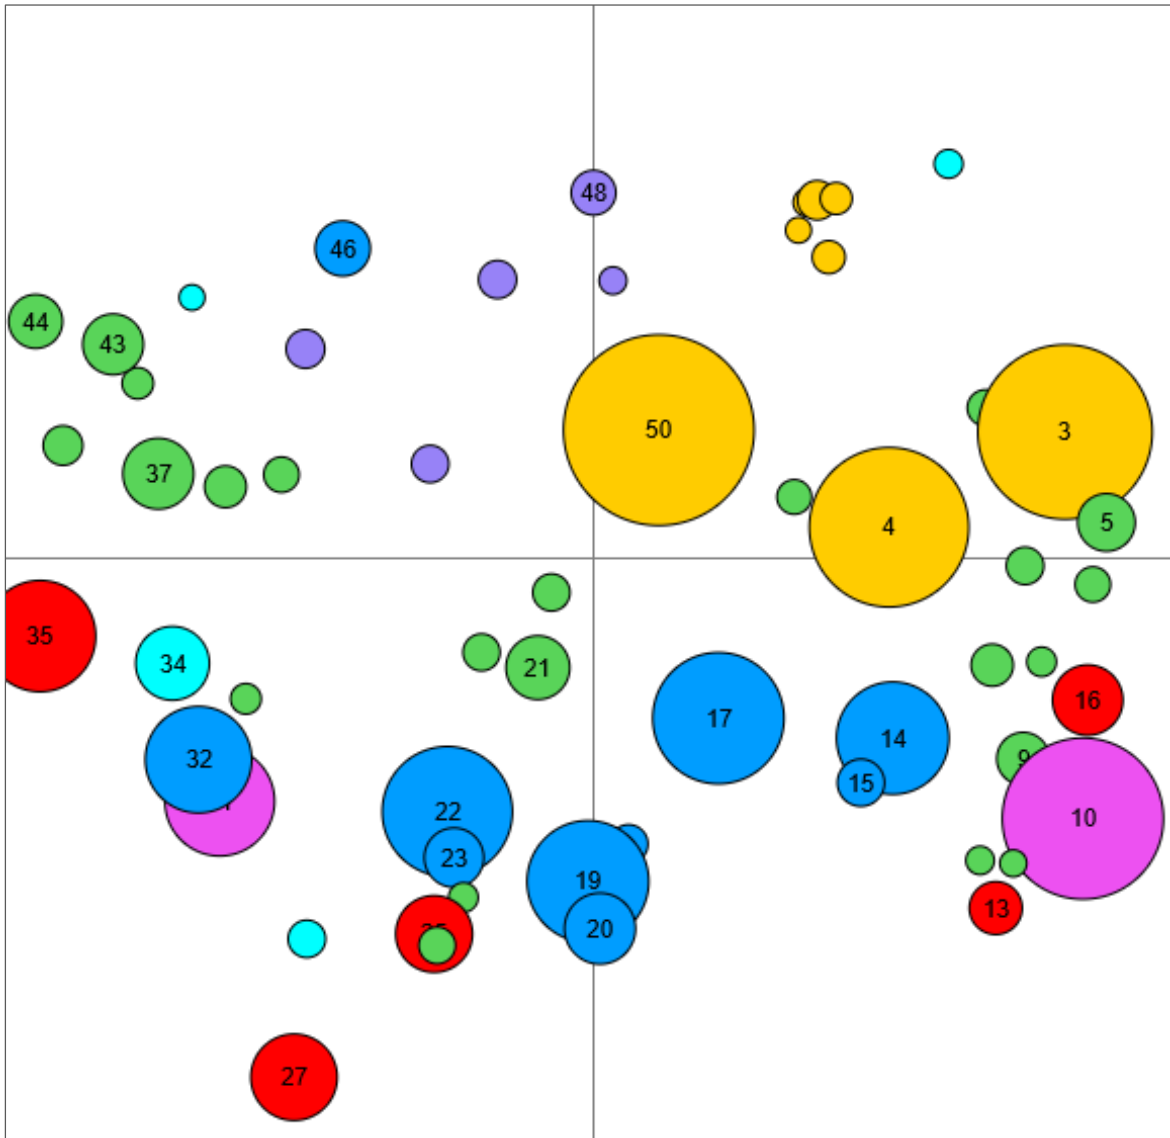

Information zur Fläche

DE

Name: **WaldHaus**

Waldbild: **Buchen-Weißtannen-Laubholz
Mischbestand**

Bundesland / Region	Waldbesitzer	Einrichtung	Flächengröße
Baden-Württemberg	Stadt Freiburg	2022	0,25 ha (*Werte für 0,25 ha)
Höhe [m ü. M.]	Durchschnittlicher Jahresniederschlag [mm]	Jahresdurchschnitts-temperatur [°C]	Natürliche Waldgesellschaft
335	1000	9,0	Luzulo fagetum
Anzahl der Bäume [N/ha]	Grundfläche [m ² /ha]	Vorrat [m ³ /ha]	Habitatwert [Punkte/ha]
285 (*57)	31.2 (*7.8)	479.2 (*119.8)	3820 (*955)

***Baumartenverteilung (% des Gesamtvorrates)**

Stammfußkarte (0,25 ha):

Kontaktinformation:

Lisa Hafer
Stiftung WaldHaus Freiburg
Wonnhaldestraße 6
79100 Freiburg im Breisgau
lisa.hafer@waldhaus-freiburg.de