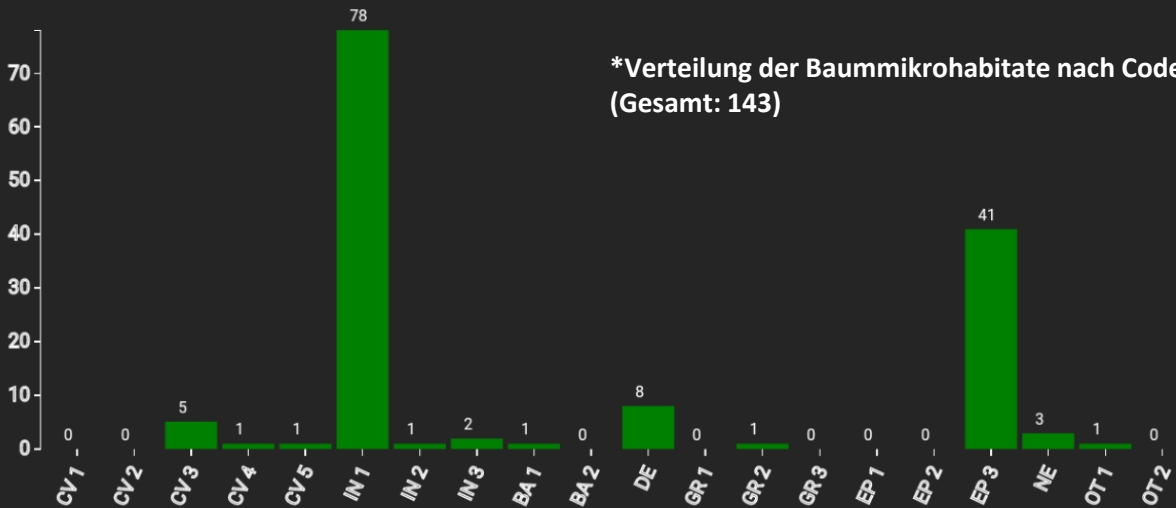

Information zur Fläche

DE

Name: **Wachenroth**

Waldbild: **Kiefer-Buchenbestand mit einzeln beigemischter Lärche und Fichte**

Bundesland/Region	Waldbesitzer	Einrichtung	Flächengröße
Bayern	Sonst. Staatswald (Stiftungswald)	2017	0,5 ha (*Werte für 0,5 ha)
Höhe [m ü. M.]	Durchschnittlicher Jahresniederschlag [mm]	Jahresdurchschnittstemperatur [°C]	Natürliche Waldgesellschaft
350	650 - 700 (Zeitraum: 2000 - 2100)	10,0 - 10,2 (Zeitraum: 2000 - 2100)	Buchenwald (kollin-submontan)
Anzahl der Bäume [N/ha]	Grundfläche [m²/ha]	Vorrat [m³/ha Efm o.R.]	Habitatwert [Punkte/ha]
642 (*321)	40,5 (*20,25)	379,5 (*189,75)	3422 (*1711)

*BHD Verteilung

*Baumartenverteilung (% des Gesamtvorrates)

*Verteilung der Baummikrohabitate nach Codes (Gesamt: 143)

Stammfußkarte (0,5 ha):

Kontaktinformation:

Ottmar Ruppert

Bayerische Landesanstalt für Wald
und Forstwirtschaft
Adolf-Wächter-Str. 10-12
95447 Bayreuth
E-Mail: ottmar.ruppert@lwf.bayern.de