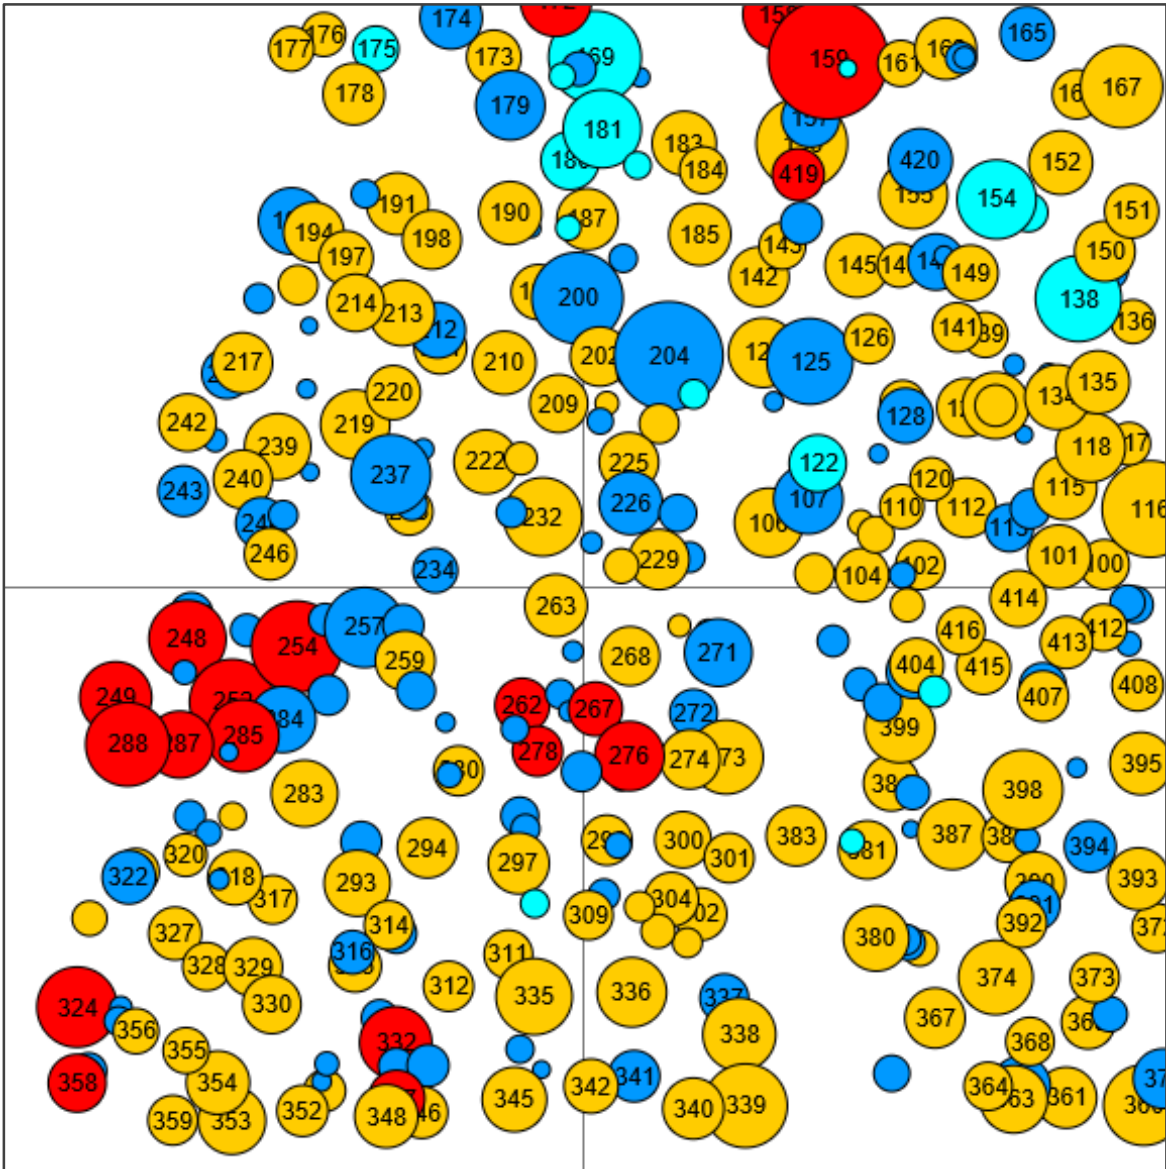

Information zur Fläche

DE

Name: **Wachenroth**

Waldbild: **Kiefer-Buchenbestand mit einzeln beigemischter Lärche und Fichte**

Bundesland/Region	Waldbesitzer	Einrichtung	Flächengröße
Bayern	Sonst. Staatswald (Stiftungswald)	2017	0,5 ha (*Werte für 0,5 ha)
Höhe [m ü. M.]	Durchschnittlicher Jahresniederschlag [mm]	Jahresdurchschnittstemperatur [°C]	Natürliche Waldgesellschaft
350	650 - 700 (Zeitraum: 2000 - 2100)	10,0 - 10,2 (Zeitraum: 2000 - 2100)	Buchenwald (kollin-submontan)
Anzahl der Bäume [N/ha]	Grundfläche [m²/ha]	Vorrat [m³/ha Efm o.R.]	Habitatwert [Punkte/ha]
642 (*321)	40,5 (*20,25)	379,5 (*189,75)	3422 (*1711)

*BHD Verteilung

*Baumartenverteilung (% des Gesamtvorrates)

*Verteilung der Baummikrohabitate nach Codes (Gesamt: 143)

Stammfußkarte (0,5 ha):

Kontaktinformation:

Ottmar Ruppert

Bayerische Landesanstalt für Wald
und Forstwirtschaft
Adolf-Wächter-Str. 10-12
95447 Bayreuth
E-Mail: ottmar.ruppert@lwf.bayern.de