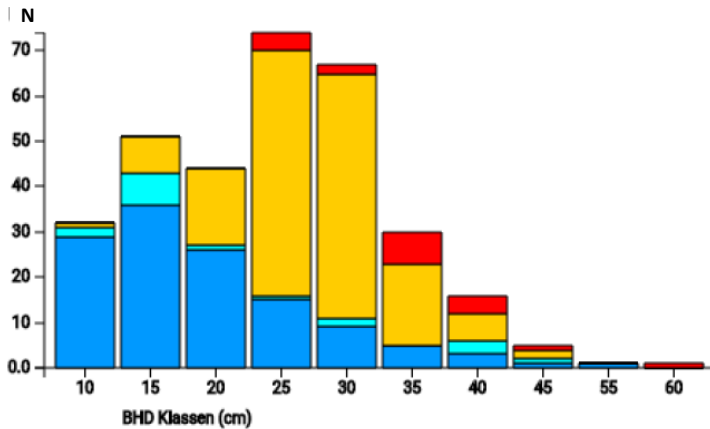

Information zur Fläche

DE

Name: **Wachenroth**

Waldbild: **Kiefer-Buchenbestand mit einzeln beigemischter Lärche und Fichte**

Bundesland/Region	Waldbesitzer	Einrichtung	Flächengröße
Bayern	Sonst. Staatswald (Stiftungswald)	2017	0,5 ha (*Werte für 0,5 ha)
Höhe [m ü. M.]	Durchschnittlicher Jahresniederschlag [mm]	Jahresdurchschnittstemperatur [°C]	Natürliche Waldgesellschaft
350	650 - 700 (Zeitraum: 2000 - 2100)	10,0 - 10,2 (Zeitraum: 2000 - 2100)	Buchenwald (kollin-submontan)
Anzahl der Bäume [N/ha]	Grundfläche [m²/ha]	Vorrat [m³/ha Efm o.R.]	Habitatwert [Punkte/ha]
642 (*321)	40,5 (*20,25)	379,5 (*189,75)	3422 (*1711)

*BHD Verteilung

*Baumartenverteilung (% des Gesamtvorrates)

*Verteilung der Baummikrohabitate nach Codes (Gesamt: 143)

Stammfußkarte (0,5 ha):

Kontaktinformation:

Ottmar Ruppert

Bayerische Landesanstalt für Wald
und Forstwirtschaft
Adolf-Wächter-Str. 10-12
95447 Bayreuth
E-Mail: ottmar.ruppert@lwf.bayern.de