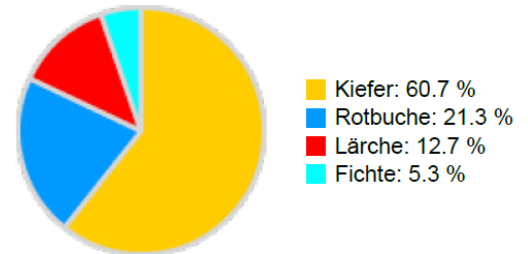

Information zur Fläche

DE

Name: **Wachenroth**

Waldbild: **Kiefer-Buchenbestand mit einzeln beigemischter Lärche und Fichte**

Bundesland/Region	Waldbesitzer	Einrichtung	Flächengröße
Bayern	Sonst. Staatswald (Stiftungswald)	2017	0,5 ha (*Werte für 0,5 ha)
Höhe [m ü. M.]	Durchschnittlicher Jahresniederschlag [mm]	Jahresdurchschnittstemperatur [°C]	Natürliche Waldgesellschaft
350	650 - 700 (Zeitraum: 2000 - 2100)	10,0 - 10,2 (Zeitraum: 2000 - 2100)	Buchenwald (kollin-submontan)
Anzahl der Bäume [N/ha]	Grundfläche [m²/ha]	Vorrat [m³/ha Efm o.R.]	Habitatwert [Punkte/ha]
642 (*321)	40,5 (*20,25)	379,5 (*189,75)	3422 (*1711)

*BHD Verteilung

*Baumartenverteilung (% des Gesamtvorrates)

*Verteilung der Baummikrohabitate nach Codes (Gesamt: 143)

Stammfußkarte (0,5 ha):

Kontaktinformation:

Ottmar Ruppert

Bayerische Landesanstalt für Wald
und Forstwirtschaft
Adolf-Wächter-Str. 10-12
95447 Bayreuth
E-Mail: ottmar.ruppert@lwf.bayern.de