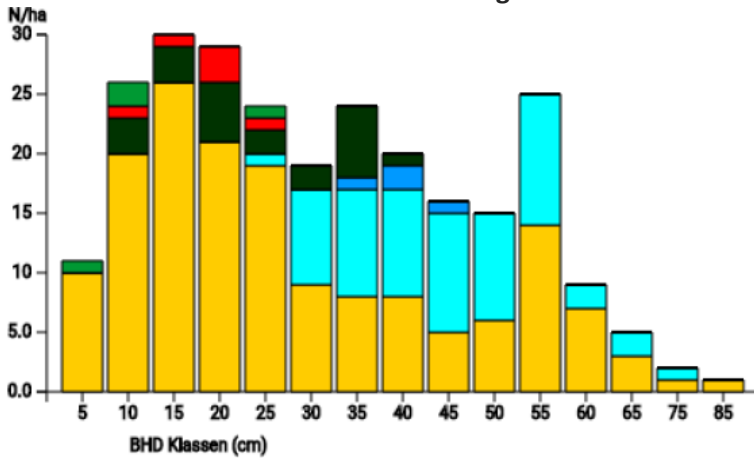

Information zur Fläche

DE

Name: **Von der Heydt**

Waldbild: **Buche - Eiche**

Bundesland/ Region	Waldbesitzer	Einrichtung	Flächengröße
Saarland / Saarkohlewald	Saarforst Landesbetrieb	2019	1,0
Höhe [m ü. M.]	Durchschnittlicher Jahresniederschlag [mm]	Jahresdurchschnitts-temperatur [°C]	Natürliche Waldgesellschaft
310	850	8,5	Mesophiler Buchenwald auf Karbon
Anzahl der Bäume [N/ha]	Grundfläche [m²/ha]	Vorrat [m³/ha]	Habitatwert [Punkte/ha]
256	29,2	429,1	4261

BHD Verteilung

Baumartenverteilung (% des Gesamtvorrates)

Verteilung der Baummikrohabitate nach Codes (Gesamt: 305)

Stammfußkarte (1,0 ha):

Kontaktinformation:

Alexandra Steinmetz
Saarforst Landesbetrieb
Von der Heydt 12
66115 Saarbrücken
a.steinmetz@sfl.saarland.de