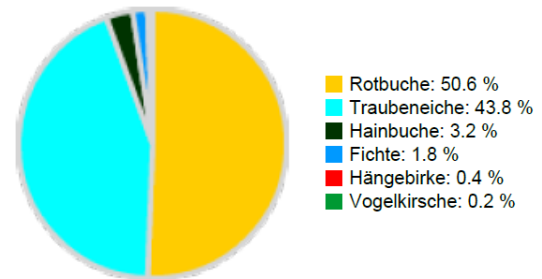

Information zur Fläche

DE

Name: **Von der Heydt**

Waldbild: **Buche - Eiche**

Bundesland/ Region	Waldbesitzer	Einrichtung	Flächengröße
Saarland / Saarkohlewald	Saarforst Landesbetrieb	2019	1,0
Höhe [m ü. M.]	Durchschnittlicher Jahresniederschlag [mm]	Jahresdurchschnitts-temperatur [°C]	Natürliche Waldgesellschaft
310	850	8,5	Mesophiler Buchenwald auf Karbon
Anzahl der Bäume [N/ha]	Grundfläche [m²/ha]	Vorrat [m³/ha]	Habitatwert [Punkte/ha]
256	29,2	429,1	4261

BHD Verteilung

Baumartenverteilung (% des Gesamtvorrates)

Verteilung der Baummikrohabitate nach Codes (Gesamt: 305)

Stammfußkarte (1,0 ha):

Kontaktinformation:

Alexandra Steinmetz
Saarforst Landesbetrieb
Von der Heydt 12
66115 Saarbrücken
a.steinmetz@sfl.saarland.de