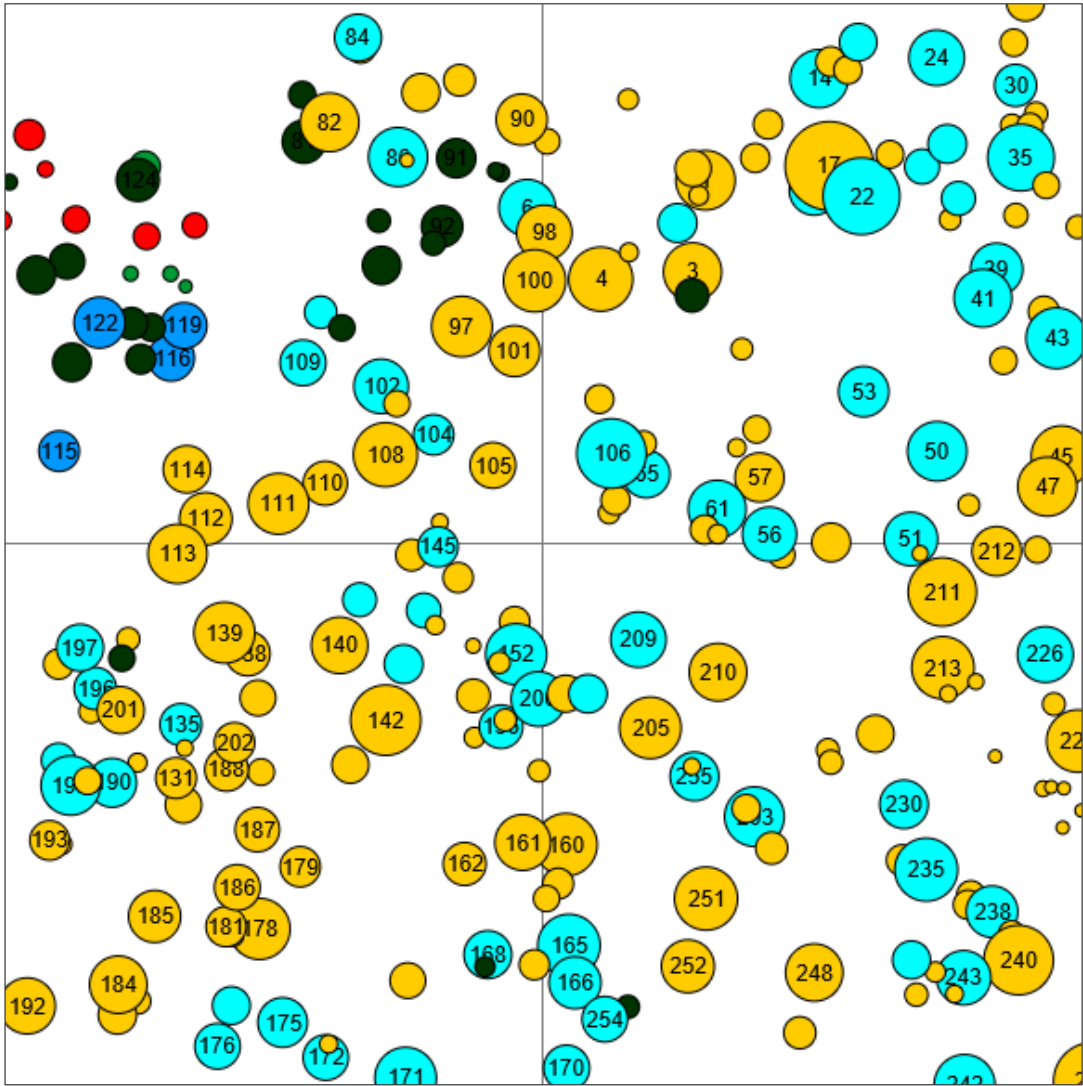

Information zur Fläche

DE

Name: **Von der Heydt**

Waldbild: **Buche - Eiche**

Bundesland/ Region	Waldbesitzer	Einrichtung	Flächengröße
Saarland / Saarkohlewald	Saarforst Landesbetrieb	2019	1,0
Höhe [m ü. M.]	Durchschnittlicher Jahresniederschlag [mm]	Jahresdurchschnitts-temperatur [°C]	Natürliche Waldgesellschaft
310	850	8,5	Mesophiler Buchenwald auf Karbon
Anzahl der Bäume [N/ha]	Grundfläche [m²/ha]	Vorrat [m³/ha]	Habitatwert [Punkte/ha]
256	29,2	429,1	4261

BHD Verteilung

Baumartenverteilung (% des Gesamtvorrates)

Verteilung der Baummikrohabitate nach Codes (Gesamt: 305)

Stammfußkarte (1,0 ha):

Kontaktinformation:

Alexandra Steinmetz
Saarforst Landesbetrieb
Von der Heydt 12
66115 Saarbrücken
a.steinmetz@sfl.saarland.de