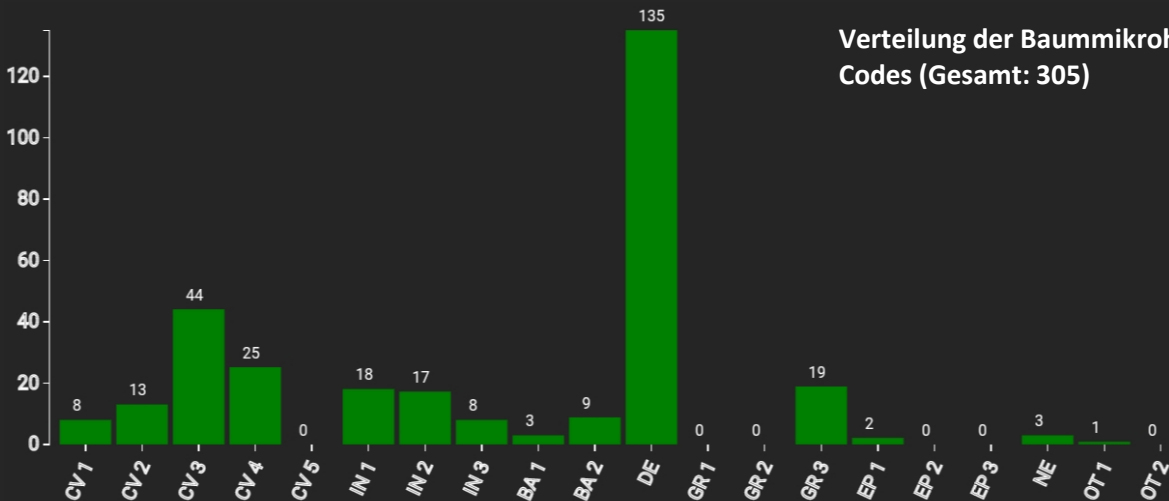

Information zur Fläche

DE

Name: **Von der Heydt**

Waldbild: **Buche - Eiche**

Bundesland/ Region	Waldbesitzer	Einrichtung	Flächengröße
Saarland / Saarkohlewald	Saarforst Landesbetrieb	2019	1,0
Höhe [m ü. M.]	Durchschnittlicher Jahresniederschlag [mm]	Jahresdurchschnitts-temperatur [°C]	Natürliche Waldgesellschaft
310	850	8,5	Mesophiler Buchenwald auf Karbon
Anzahl der Bäume [N/ha]	Grundfläche [m²/ha]	Vorrat [m³/ha]	Habitatwert [Punkte/ha]
256	29,2	429,1	4261

BHD Verteilung

Baumartenverteilung (% des Gesamtvorrates)

Verteilung der Baummikrohabitate nach Codes (Gesamt: 305)

Stammfußkarte (1,0 ha):

Kontaktinformation:

Alexandra Steinmetz
Saarforst Landesbetrieb
Von der Heydt 12
66115 Saarbrücken
a.steinmetz@sfl.saarland.de