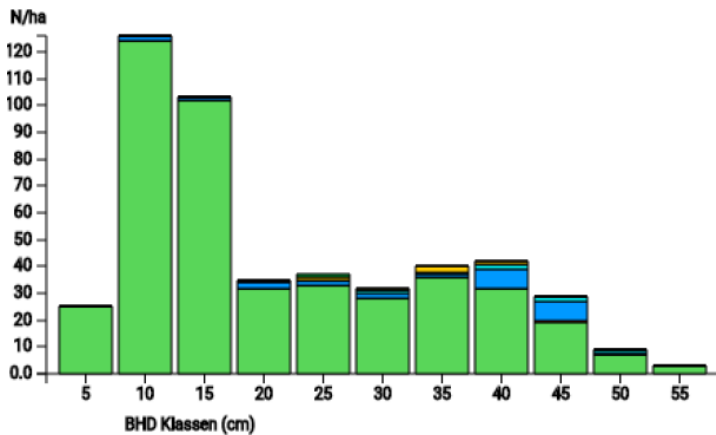

Information zur Fläche

DE

Name: **Vierhausen**

Waldbild: **Buche - Edellaubholzbestand**

| Bundesland / Region | Waldbesitzer | Einrichtung | Flächengröße |
|---|--|-------------------------------------|---|
| Nordrhein-Westfalen / Werl-Unnaer Börde | Stadt Werl | 2019 | 1,0 ha |
| Höhe [m ü. M.] | Durchschnittlicher Jahresniederschlag [mm] | Jahresdurchschnitts-temperatur [°C] | Natürliche Waldgesellschaft |
| 228 | 969 | 9,2 | Tieflagen-Waldmeister-Buchenhäuser, mit Übergängen zum Flattergras-Buchenhäuser |
| Anzahl der Bäume [N/ha] | Grundfläche [m ² /ha] | Vorrat [m ³ /ha] | Habitatwert [Punkte/ha] |
| 481 | 28,5 | 376,5 | 3429 |

BHD Verteilung

Baumartenverteilung (% des Gesamtvorrates)

Stammfußkarte (1,0 ha):

Kontaktinformation:

Amadeus Beyer

Wald und Holz NRW

Zentrum für Wald und Holzwirtschaft

Obereimer 2a