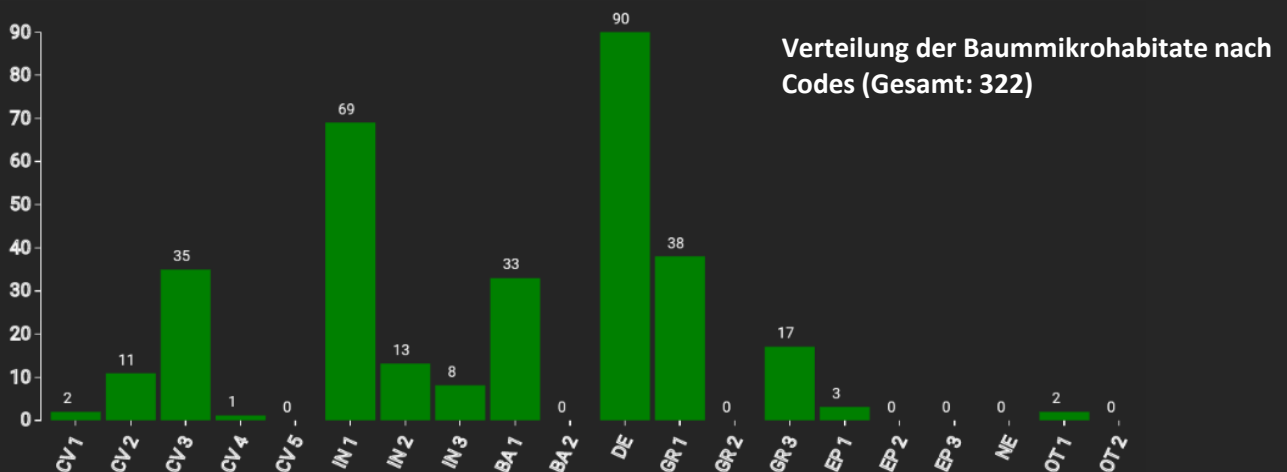

Information zur Fläche

DE

Name: **Vierhausen**

Waldbild: **Buche - Edellaubholzbestand**

| Bundesland / Region | Waldbesitzer | Einrichtung | Flächengröße |
|---|--|-------------------------------------|---|
| Nordrhein-Westfalen / Werl-Unnaer Börde | Stadt Werl | 2019 | 1,0 ha |
| Höhe [m ü. M.] | Durchschnittlicher Jahresniederschlag [mm] | Jahresdurchschnitts-temperatur [°C] | Natürliche Waldgesellschaft |
| 228 | 969 | 9,2 | Tieflagen-Waldmeister-Buchenhäuser, mit Übergängen zum Flattergras-Buchenhäuser |
| Anzahl der Bäume [N/ha] | Grundfläche [m ² /ha] | Vorrat [m ³ /ha] | Habitatwert [Punkte/ha] |
| 481 | 28,5 | 376,5 | 3429 |

BHD Verteilung

Baumartenverteilung (% des Gesamtvorrates)

Stammfußkarte (1,0 ha):

Kontaktinformation:

Amadeus Beyer

Wald und Holz NRW

Zentrum für Wald und Holzwirtschaft

Obereimer 2a