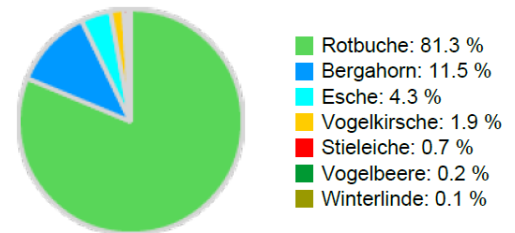

Information zur Fläche

DE

Name: **Vierhausen**

Waldbild: **Buche - Edellaubholzbestand**

| Bundesland / Region | Waldbesitzer | Einrichtung | Flächengröße |
|---|--|-------------------------------------|---|
| Nordrhein-Westfalen / Werl-Unnaer Börde | Stadt Werl | 2019 | 1,0 ha |
| Höhe [m ü. M.] | Durchschnittlicher Jahresniederschlag [mm] | Jahresdurchschnitts-temperatur [°C] | Natürliche Waldgesellschaft |
| 228 | 969 | 9,2 | Tieflagen-Waldmeister-Buchenhäuser, mit Übergängen zum Flattergras-Buchenhäuser |
| Anzahl der Bäume [N/ha] | Grundfläche [m ² /ha] | Vorrat [m ³ /ha] | Habitatwert [Punkte/ha] |
| 481 | 28,5 | 376,5 | 3429 |

BHD Verteilung

Baumartenverteilung (% des Gesamtvorrates)

Stammfußkarte (1,0 ha):

Kontaktinformation:

Amadeus Beyer

Wald und Holz NRW

Zentrum für Wald und Holzwirtschaft

Obereimer 2a