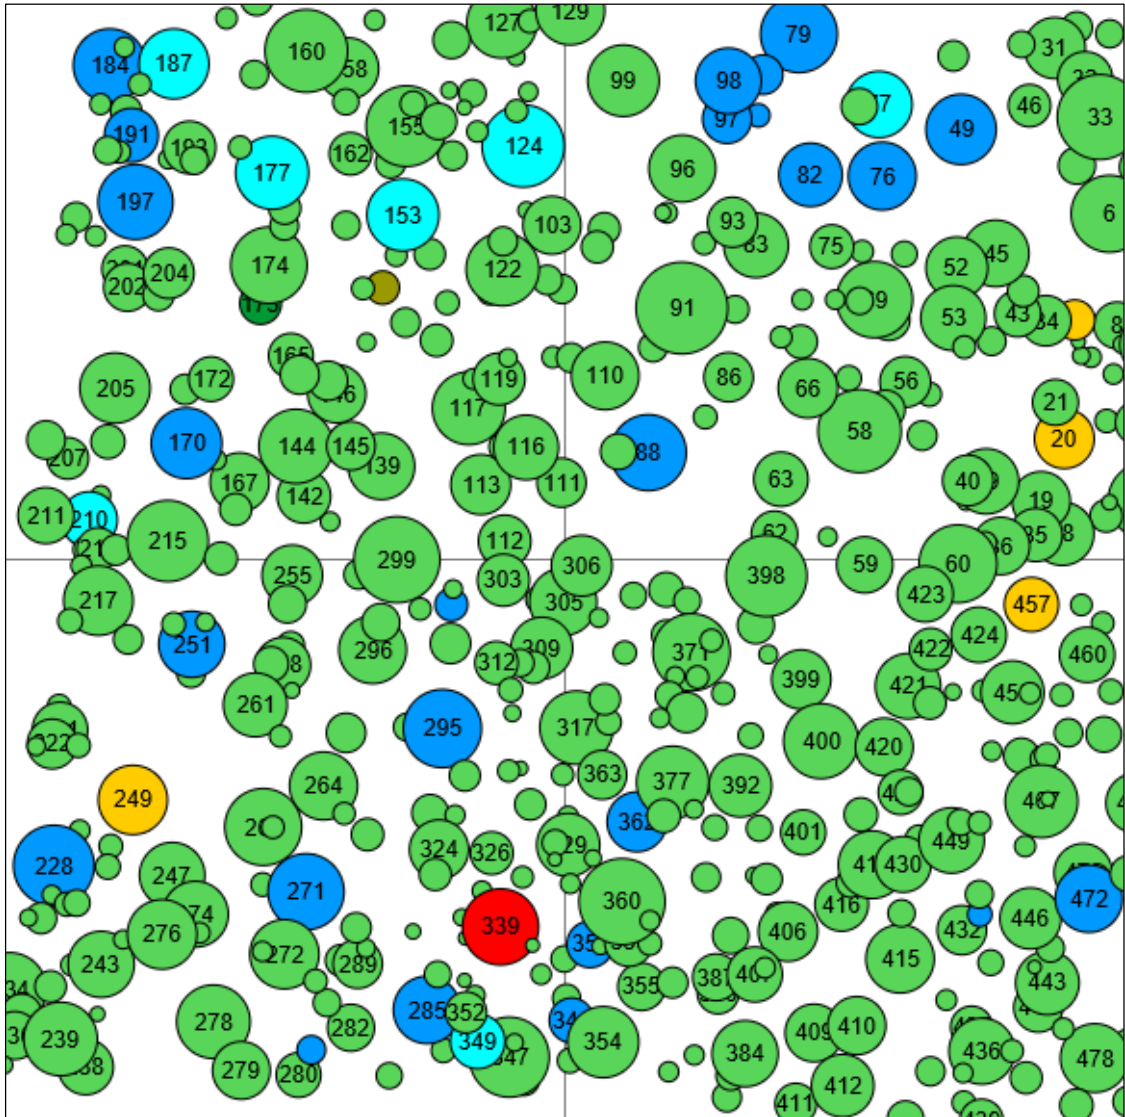

Information zur Fläche

DE

Name: **Vierhausen**

Waldbild: **Buche - Edellaubholzbestand**

| Bundesland / Region | Waldbesitzer | Einrichtung | Flächengröße |
|---|--|-------------------------------------|---|
| Nordrhein-Westfalen / Werl-Unnaer Börde | Stadt Werl | 2019 | 1,0 ha |
| Höhe [m ü. M.] | Durchschnittlicher Jahresniederschlag [mm] | Jahresdurchschnitts-temperatur [°C] | Natürliche Waldgesellschaft |
| 228 | 969 | 9,2 | Tieflagen-Waldmeister-Buchenhäuser, mit Übergängen zum Flattergras-Buchenhäuser |
| Anzahl der Bäume [N/ha] | Grundfläche [m ² /ha] | Vorrat [m ³ /ha] | Habitatwert [Punkte/ha] |
| 481 | 28,5 | 376,5 | 3429 |

BHD Verteilung

Baumartenverteilung (% des Gesamtvorrates)

Stammfußkarte (1,0 ha):

Kontaktinformation:

Amadeus Beyer

Wald und Holz NRW

Zentrum für Wald und Holzwirtschaft

Obereimer 2a