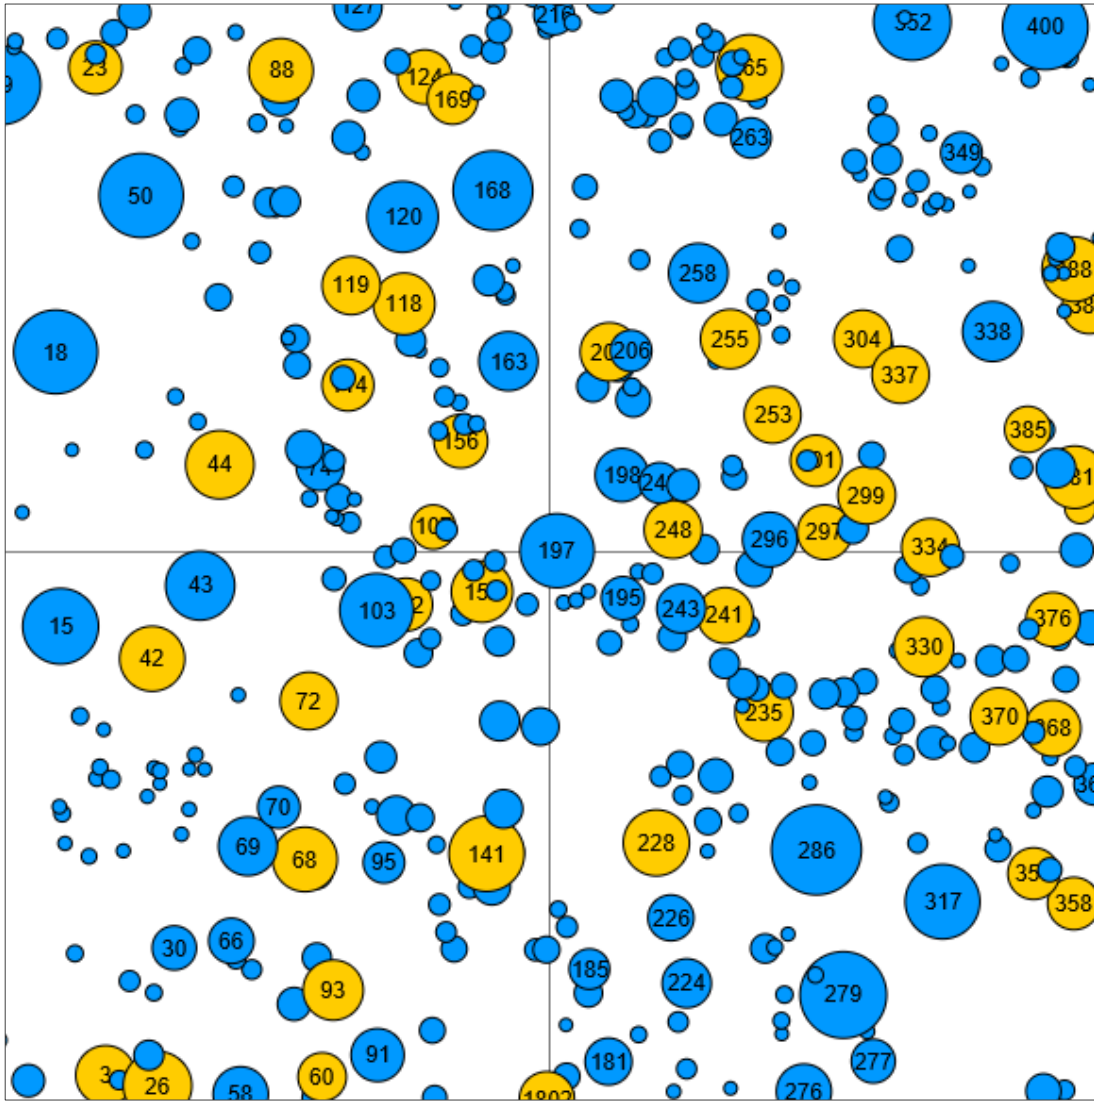

Information zur Fläche

DE

Name: **Viergemeindewald**

Waldbild: **Buchen - Eichenbestand**

Bundesland/ Region	Waldbesitzer	Einrichtung	Flächengröße
Idarwald / Rheinland-Pfalz	Eigentümergeinschaft Viergemeindewald	2014	1,0
Höhe [m ü. M.]	Durchschnittlicher Jahresniederschlag [mm]	Jahresdurchschnittstemperatur [°C]	Natürliche Waldgesellschaft
490	900	7,4	Hainsimsen-Buchenwald
Anzahl der Bäume [N/ha]	Grundfläche [m ² /ha]	Vorrat [m ³ /ha]	Habitatwert [Punkte/ha]
394	33,7	463,2	4288

BHD Verteilung

Baumartenverteilung (% des Gesamtvorrates)

Verteilung der Baummikrohabitate nach Codes (Gesamt: 538)

Stammfußkarte (1,0 ha):

Kontaktinformation:

Manfred Witz
Waldbautrainer
Im Litz 5
D-55758 Stipshausen
Manfred.Witz@wald-rlp.de