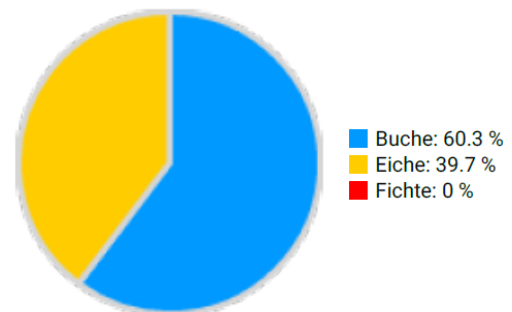

Information zur Fläche

DE

Name: **Viergemeindewald**

Waldbild: **Buchen - Eichenbestand**

Bundesland/ Region	Waldbesitzer	Einrichtung	Flächengröße
Idarwald / Rheinland-Pfalz	Eigentümergeinschaft Viergemeindewald	2014	1,0
Höhe [m ü. M.]	Durchschnittlicher Jahresniederschlag [mm]	Jahresdurchschnittstemperatur [°C]	Natürliche Waldgesellschaft
490	900	7,4	Hainsimsen-Buchenwald
Anzahl der Bäume [N/ha]	Grundfläche [m ² /ha]	Vorrat [m ³ /ha]	Habitatwert [Punkte/ha]
394	33,7	463,2	4288

BHD Verteilung

Baumartenverteilung (% des Gesamtvorrates)

Verteilung der Baummikrohabitate nach Codes (Gesamt: 538)

Stammfußkarte (1,0 ha):

Kontaktinformation:

Manfred Witz
Waldbautrainer
Im Litz 5
D-55758 Stipshausen
Manfred.Witz@wald-rlp.de