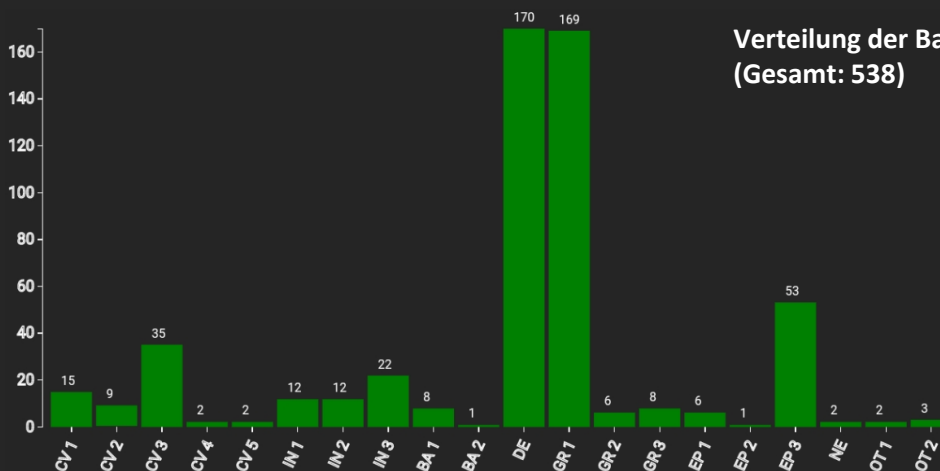

Information zur Fläche

DE

Name: **Viergemeindewald**

Waldbild: **Buchen - Eichenbestand**

Bundesland/ Region	Waldbesitzer	Einrichtung	Flächengröße
Idarwald / Rheinland-Pfalz	Eigentümergeinschaft Viergemeindewald	2014	1,0
Höhe [m ü. M.]	Durchschnittlicher Jahresniederschlag [mm]	Jahresdurchschnittstemperatur [°C]	Natürliche Waldgesellschaft
490	900	7,4	Hainsimsen-Buchenwald
Anzahl der Bäume [N/ha]	Grundfläche [m ² /ha]	Vorrat [m ³ /ha]	Habitatwert [Punkte/ha]
394	33,7	463,2	4288

BHD Verteilung

Baumartenverteilung (% des Gesamtvorrates)

Verteilung der Baummikrohabitate nach Codes (Gesamt: 538)

Stammfußkarte (1,0 ha):

Kontaktinformation:

Manfred Witz
Waldbautrainer
Im Litz 5
D-55758 Stipshausen
Manfred.Witz@wald-rlp.de