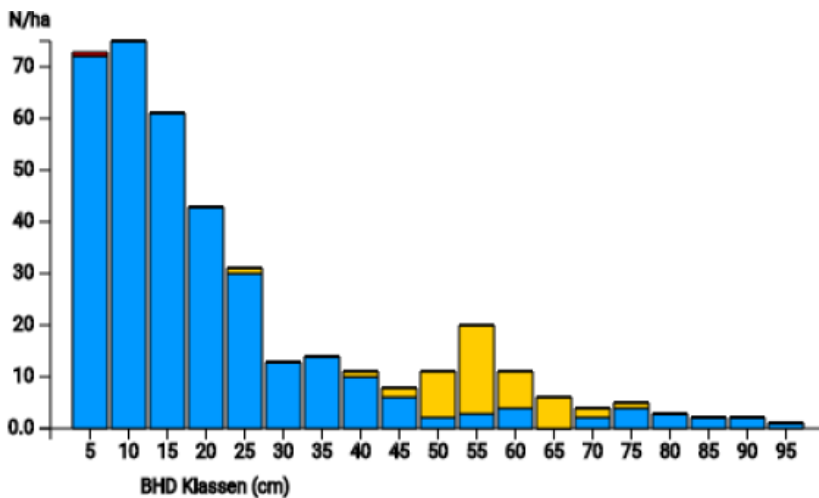

Information zur Fläche

DE

Name: **Viergemeindewald**

Waldbild: **Buchen - Eichenbestand**

Bundesland/ Region	Waldbesitzer	Einrichtung	Flächengröße
Idarwald / Rheinland-Pfalz	Eigentümergeinschaft Viergemeindewald	2014	1,0
Höhe [m ü. M.]	Durchschnittlicher Jahresniederschlag [mm]	Jahresdurchschnittstemperatur [°C]	Natürliche Waldgesellschaft
490	900	7,4	Hainsimsen-Buchenwald
Anzahl der Bäume [N/ha]	Grundfläche [m ² /ha]	Vorrat [m ³ /ha]	Habitatwert [Punkte/ha]
394	33,7	463,2	4288

BHD Verteilung

Baumartenverteilung (% des Gesamtvorrates)

Verteilung der Baummikrohabitate nach Codes (Gesamt: 538)

Stammfußkarte (1,0 ha):

Kontaktinformation:

Manfred Witz
Waldbautrainer
Im Litz 5
D-55758 Stipshausen
Manfred.Witz@wald-rlp.de