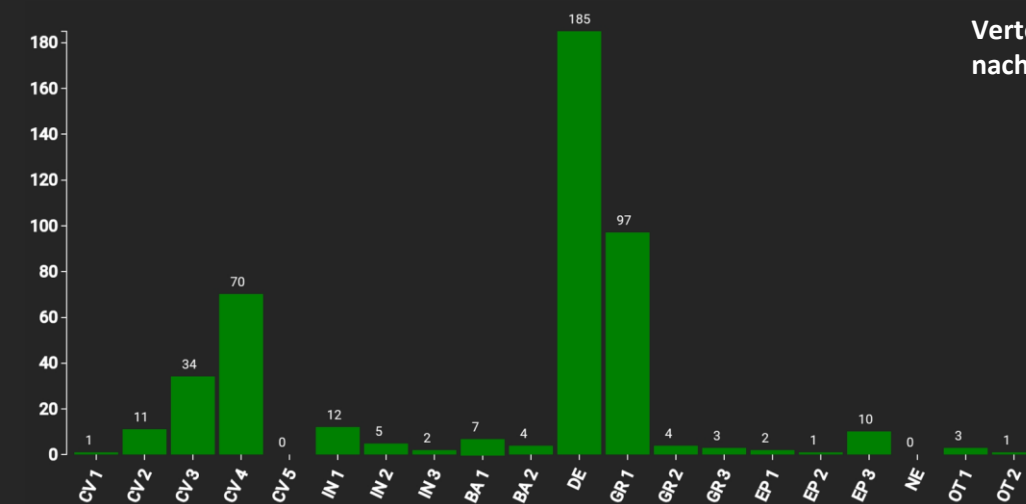

Information zur Fläche

DE

Name: **Unger**

Waldbild: **Buche - Tanne**

Bundesland / Region	Waldbesitzer	Einrichtung	Flächengröße
Freistaat Sachsen / Neustadt	Freistaat Sachsen	2021	1,0 ha
Höhe [m ü. M.]	Durchschnittlicher Jahresniederschlag [mm]	Jahresdurchschnitts-temperatur [°C]	Natürliche Waldgesellschaft
490	935	8,9	Luzulo-Fagetum
Anzahl der Bäume [N/ha]	Grundfläche [m ² /ha]	Vorrat [m ³ /ha]	Habitatwert [Punkte/ha]
418	30,1	356,6	4308

Baumartenverteilung (% des Gesamtvorrates)

Stammfußkarte (1,0 ha):

Kontaktinformation:

Simon Franz

Staatsbetrieb Sachsenforst
Kompetenzzentrum Wald und
Forstwirtschaft (Referat 44)

Königsteiner Straße 6b

01796 Pirna