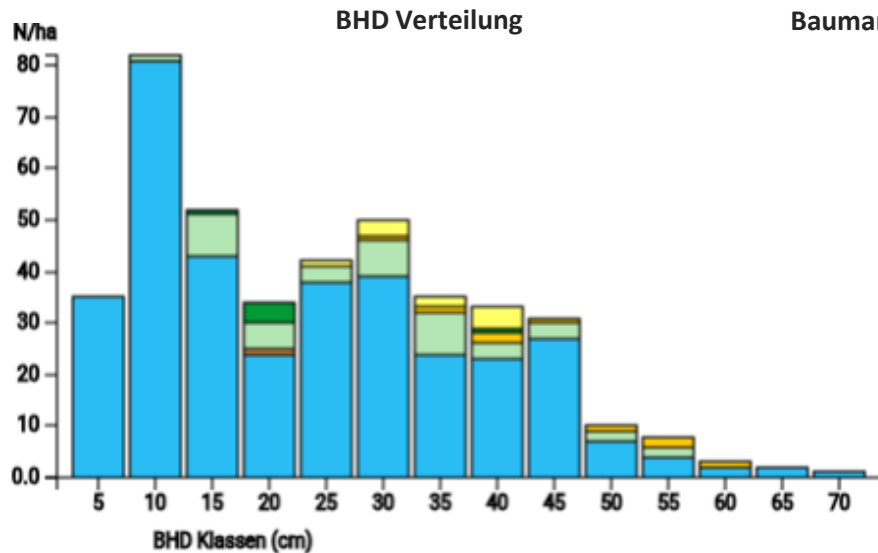

Information zur Fläche

DE

Name: **Unger**

Waldbild: **Buche - Tanne**

Bundesland / Region	Waldbesitzer	Einrichtung	Flächengröße
Freistaat Sachsen / Neustadt	Freistaat Sachsen	2021	1,0 ha
Höhe [m ü. M.]	Durchschnittlicher Jahresniederschlag [mm]	Jahresdurchschnitts-temperatur [°C]	Natürliche Waldgesellschaft
490	935	8,9	Luzulo-Fagetum
Anzahl der Bäume [N/ha]	Grundfläche [m ² /ha]	Vorrat [m ³ /ha]	Habitatwert [Punkte/ha]
418	30,1	356,6	4308

Baumartenverteilung (% des Gesamtvorrates)

Stammfußkarte (1,0 ha):

Kontaktinformation:

Simon Franz

Staatsbetrieb Sachsenforst
Kompetenzzentrum Wald und
Forstwirtschaft (Referat 44)

Königsteiner Straße 6b

01796 Pirna