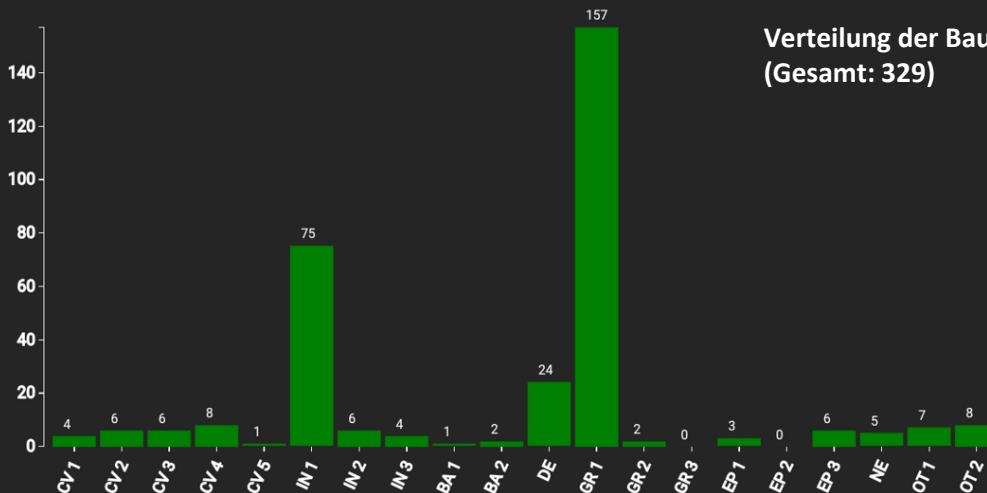

Information zur Fläche

DE

Name: **Thiergarten**

Waldbild: **Traubeneiche - Hainbuchen Bestand**

Bundesland / Region	Waldbesitzer	Einrichtung	Flächengröße
Hessen / Hessische Rhön	HessenForst	2024	1,0 ha
Höhe [m ü. M.]	Durchschnittlicher Jahresniederschlag [mm]	Jahresdurchschnitts-temperatur [°C]	Natürliche Waldgesellschaft
375	732	8,5	Luzulo fagetum
Anzahl der Bäume [N/ha]	Grundfläche [m ² /ha]	Vorrat [m ³ /ha]	Habitatwert [Punkte/ha]
498	38,7	485,6	2293

BHD Verteilung

Baumartenverteilung (% des Gesamtvorrates)

Stammfußkarte (1,0 ha):

Kontaktinformation:

Florian Wilshusen

Forstamt Hofbieber, HessenForst

Thiergarten 2

36145 Hofbieber