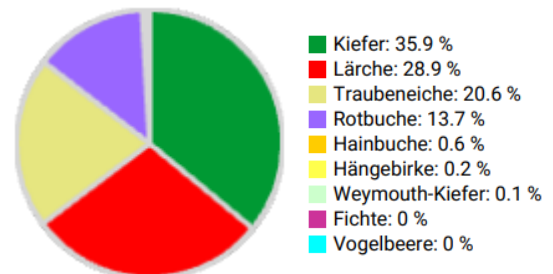

Information zur Fläche

DE

Name: **Thiergarten**

Waldbild: **Traubeneiche - Hainbuchen Bestand**

Bundesland / Region	Waldbesitzer	Einrichtung	Flächengröße
Hessen / Hessische Rhön	HessenForst	2024	1,0 ha
Höhe [m ü. M.]	Durchschnittlicher Jahresniederschlag [mm]	Jahresdurchschnitts-temperatur [°C]	Natürliche Waldgesellschaft
375	732	8,5	Luzulo fagetum
Anzahl der Bäume [N/ha]	Grundfläche [m ² /ha]	Vorrat [m ³ /ha]	Habitatwert [Punkte/ha]
498	38,7	485,6	2293

BHD Verteilung

Baumartenverteilung (% des Gesamtvorrates)

Stammfußkarte (1,0 ha):

Kontaktinformation:

Florian Wilshusen

Forstamt Hofbieber, HessenForst

Thiergarten 2

36145 Hofbieber