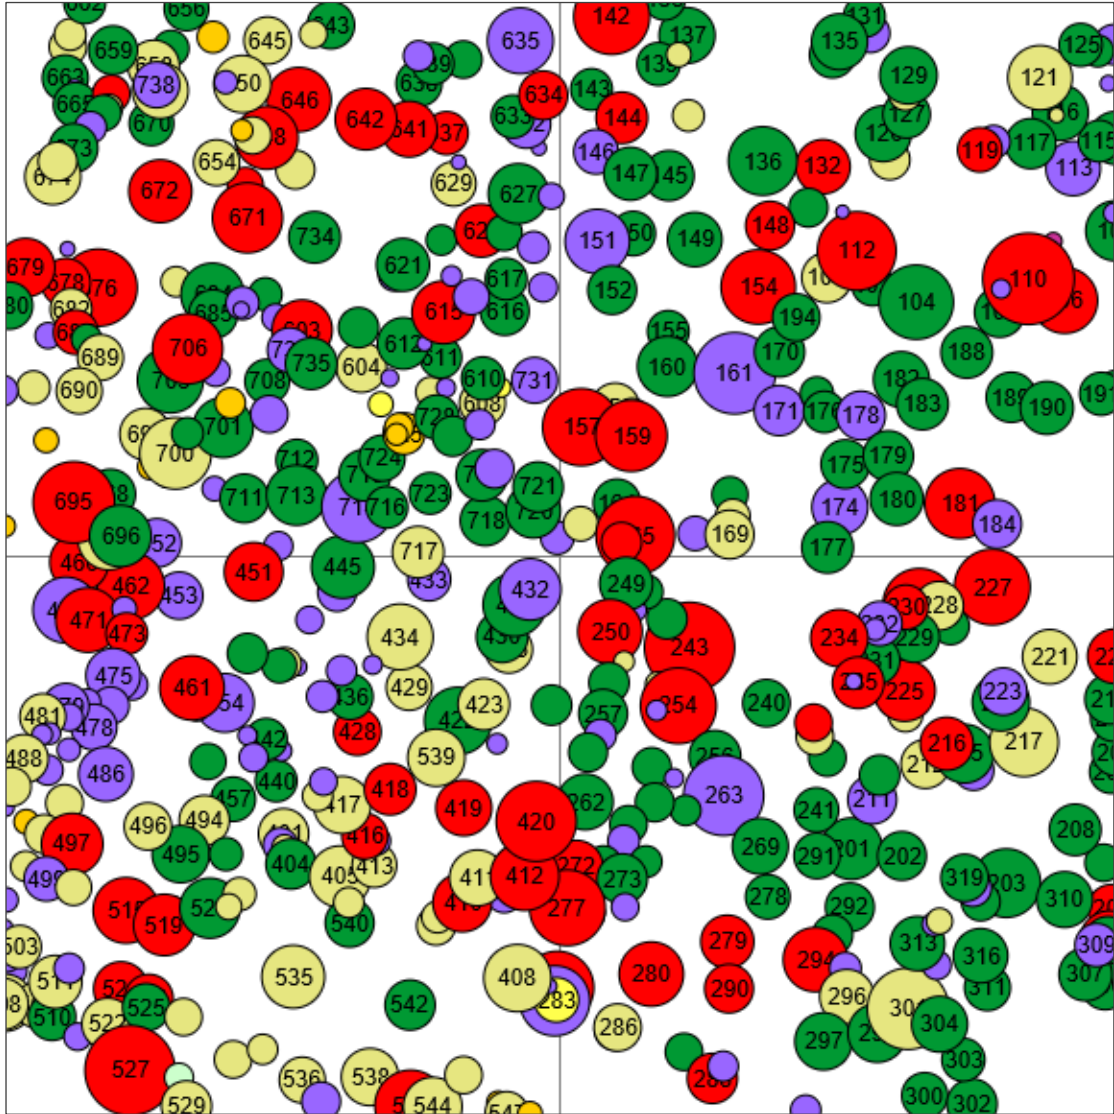

Information zur Fläche

DE

Name: **Thiergarten**

Waldbild: **Traubeneiche - Hainbuchen Bestand**

Bundesland / Region	Waldbesitzer	Einrichtung	Flächengröße
Hessen / Hessische Rhön	HessenForst	2024	1,0 ha
Höhe [m ü. M.]	Durchschnittlicher Jahresniederschlag [mm]	Jahresdurchschnitts-temperatur [°C]	Natürliche Waldgesellschaft
375	732	8,5	Luzulo fagetum
Anzahl der Bäume [N/ha]	Grundfläche [m ² /ha]	Vorrat [m ³ /ha]	Habitatwert [Punkte/ha]
498	38,7	485,6	2293

BHD Verteilung

Baumartenverteilung (% des Gesamtvorrates)

Stammfußkarte (1,0 ha):

Kontaktinformation:

Florian Wilshusen

Forstamt Hofbieber, HessenForst

Thiergarten 2

36145 Hofbieber