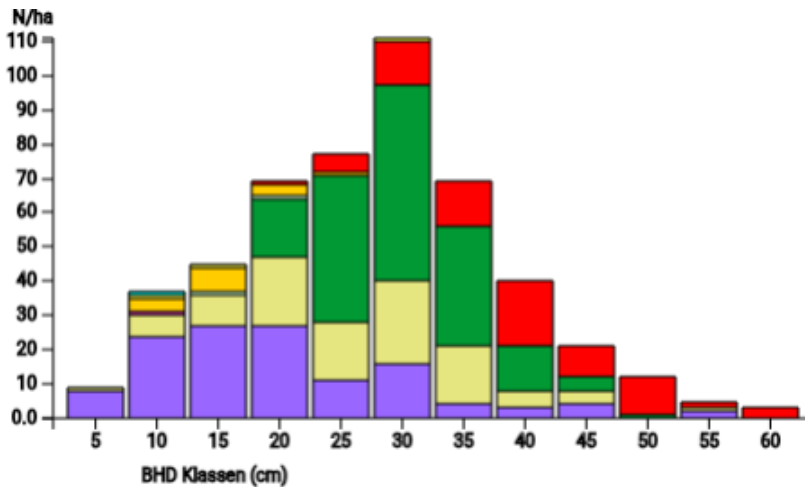

Information zur Fläche

DE

Name: **Thiergarten**

Waldbild: **Traubeneiche - Hainbuchen Bestand**

Bundesland / Region	Waldbesitzer	Einrichtung	Flächengröße
Hessen / Hessische Rhön	HessenForst	2024	1,0 ha
Höhe [m ü. M.]	Durchschnittlicher Jahresniederschlag [mm]	Jahresdurchschnitts-temperatur [°C]	Natürliche Waldgesellschaft
375	732	8,5	Luzulo fagetum
Anzahl der Bäume [N/ha]	Grundfläche [m ² /ha]	Vorrat [m ³ /ha]	Habitatwert [Punkte/ha]
498	38,7	485,6	2293

BHD Verteilung

Baumartenverteilung (% des Gesamtvorrates)

Stammfußkarte (1,0 ha):

Kontaktinformation:

Florian Wilshusen

Forstamt Hofbieber, HessenForst

Thiergarten 2

36145 Hofbieber