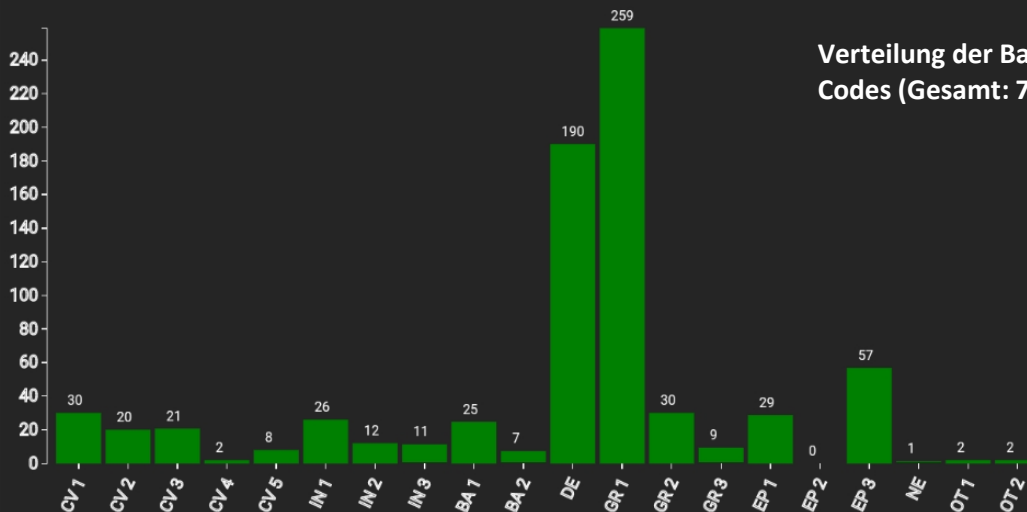

Information zur Fläche

DE

Name: **Strebenthal**

Waldbild: **Eiche-Buche**

Bundesland/ Region	Waldbesitzer	Einrichtung	Flächengröße
Rheinland-Pfalz / Siegerbergland	Hatzfeldt-Wildenburg'sche Verwaltung	2020	1,0
Höhe [m ü. M.]	Durchschnittlicher Jahresniederschlag [mm]	Jahresdurchschnitts-temperatur [°C]	Natürliche Waldgesellschaft
295	1100-1400	8,5	Luzulo-Fagetum
Anzahl der Bäume [N/ha]	Grundfläche [m²/ha]	Vorrat [m³/ha]	Habitatwert [Punkte/ha]
614	31,8	417,9	6193

BHD Verteilung

Baumartenverteilung (% des Gesamtvorrates)

Stammfußkarte (1,0 ha):

Kontaktinformation:
Hatzfeldt-Wildenburg'sche Verwaltung
Schloss Schönstein
D-57537 Wissen
m.weitz@hatzfeldt.de