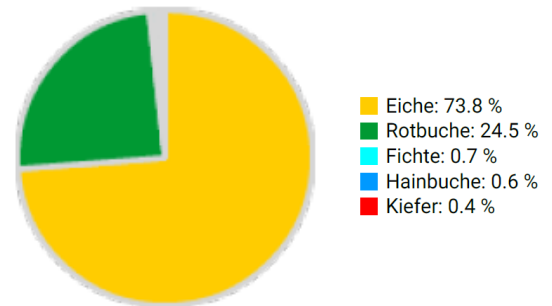

Information zur Fläche

DE

Name: **Strebenthal**

Waldbild: **Eiche-Buche**

Bundesland/ Region	Waldbesitzer	Einrichtung	Flächengröße
Rheinland-Pfalz / Siegerbergland	Hatzfeldt-Wildenburg'sche Verwaltung	2020	1,0
Höhe [m ü. M.]	Durchschnittlicher Jahresniederschlag [mm]	Jahresdurchschnitts-temperatur [°C]	Natürliche Waldgesellschaft
295	1100-1400	8,5	Luzulo-Fagetum
Anzahl der Bäume [N/ha]	Grundfläche [m²/ha]	Vorrat [m³/ha]	Habitatwert [Punkte/ha]
614	31,8	417,9	6193

BHD Verteilung

Baumartenverteilung (% des Gesamtvorrates)

Stammfußkarte (1,0 ha):

Kontaktinformation:
Hatzfeldt-Wildenburg'sche Verwaltung
Schloss Schönstein
D-57537 Wissen
m.weitz@hatzfeldt.de