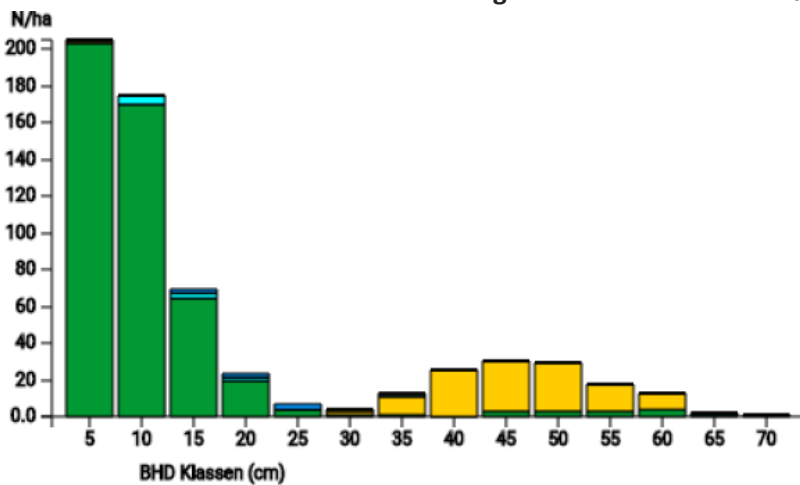

Information zur Fläche

DE

Name: **Strebenthal**

Waldbild: **Eiche-Buche**

Bundesland/ Region	Waldbesitzer	Einrichtung	Flächengröße
Rheinland-Pfalz / Siegerbergland	Hatzfeldt-Wildenburg'sche Verwaltung	2020	1,0
Höhe [m ü. M.]	Durchschnittlicher Jahresniederschlag [mm]	Jahresdurchschnitts-temperatur [°C]	Natürliche Waldgesellschaft
295	1100-1400	8,5	Luzulo-Fagetum
Anzahl der Bäume [N/ha]	Grundfläche [m²/ha]	Vorrat [m³/ha]	Habitatwert [Punkte/ha]
614	31,8	417,9	6193

BHD Verteilung

Baumartenverteilung (% des Gesamtvorrates)

Stammfußkarte (1,0 ha):

Kontaktinformation:
Hatzfeldt-Wildenburg'sche Verwaltung
Schloss Schönstein
D-57537 Wissen
m.weitz@hatzfeldt.de