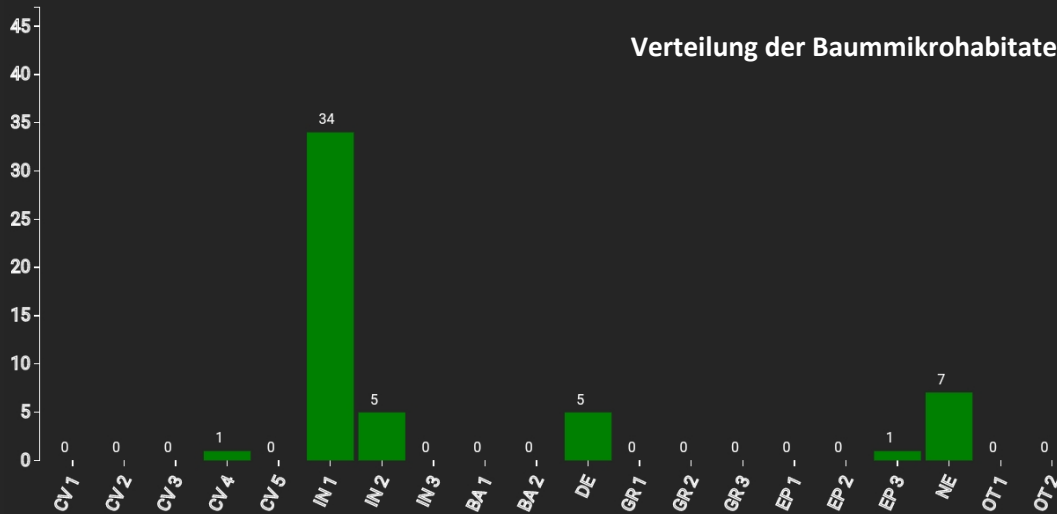

# Information zur Fläche

DE

Name: **Spechtwald 2**

Waldbild: **Kiefern Reinbestand**

Bundesland / Region	Waldbesitzer	Einrichtung	Flächengröße
Mecklenburg-Vorpommern	Privat	2023	1 ha
Höhe [m ü. M.]	Durchschnittlicher Jahresniederschlag [mm]	Jahresdurchschnittstemperatur [°C]	Natürliche Waldgesellschaft
22	688	9,6	Deschampsio Fagetum
Anzahl der Bäume [N/ha]	Grundfläche [m <sup>2</sup> /ha]	Vorrat [m <sup>3</sup> /ha]	Habitatwert [Punkte/ha]
776	32,3	314,1	434

BHD Verteilung

Baumartenverteilung (% des Gesamtvorrates)

Verteilung der Baummikrohabitate nach Codes (Gesamt: 53)