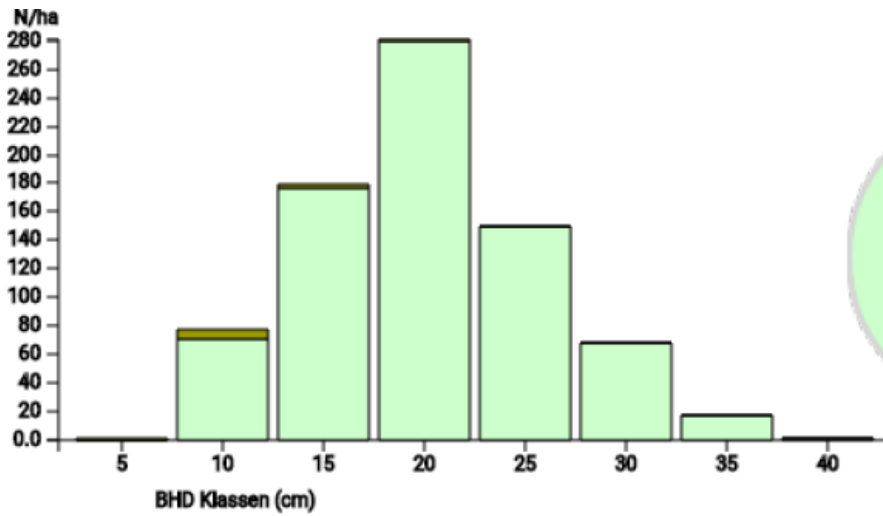

# Information zur Fläche

DE

Name: **Spechtwald 2**

Waldbild: **Kiefern Reinbestand**

Bundesland / Region	Waldbesitzer	Einrichtung	Flächengröße
Mecklenburg-Vorpommern	Privat	2023	1 ha
Höhe [m ü. M.]	Durchschnittlicher Jahresniederschlag [mm]	Jahresdurchschnittstemperatur [°C]	Natürliche Waldgesellschaft
22	688	9,6	Deschampsio Fagetum
Anzahl der Bäume [N/ha]	Grundfläche [m <sup>2</sup> /ha]	Vorrat [m <sup>3</sup> /ha]	Habitatwert [Punkte/ha]
776	32,3	314,1	434

BHD Verteilung

Baumartenverteilung (% des Gesamtvorrates)

Verteilung der Baummikrohabitate nach Codes (Gesamt: 53)

## Stammfußkarte (1,0 ha):