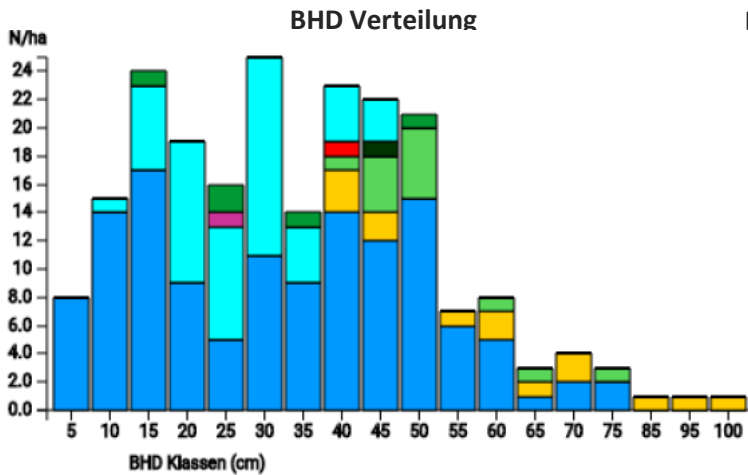

# Information zur Fläche

DE

Name: **Spechtwald**

Waldbild: **Buchen-Eichen-Hainbuchen-Mischbestand**

Bundesland / Region	Waldbesitzer	Einrichtung	Flächengröße
Mecklenburg Vorpommern Vorpommern / Greifswald	Eckhardt Wenzlaff	2019	1,0
Höhe [m ü. M.]	Durchschnittlicher Jahresniederschlag mm]	Jahresdurchschnitts- temperatur [°C]	Natürliche Waldgesellschaft
20	530-580	7,5	Flattergras-Buchenwald mit Übergängen zum Draht- schmielen-Buchenwald
Anzahl der Bäume [N/ha]	Grundfläche [m <sup>2</sup> /ha]	Vorrat [m <sup>3</sup> /ha]	Habitatwert [Punkte/ha]
215	27,4	384,8	1634

Baumartenverteilung (% des Gesamtvorrates)