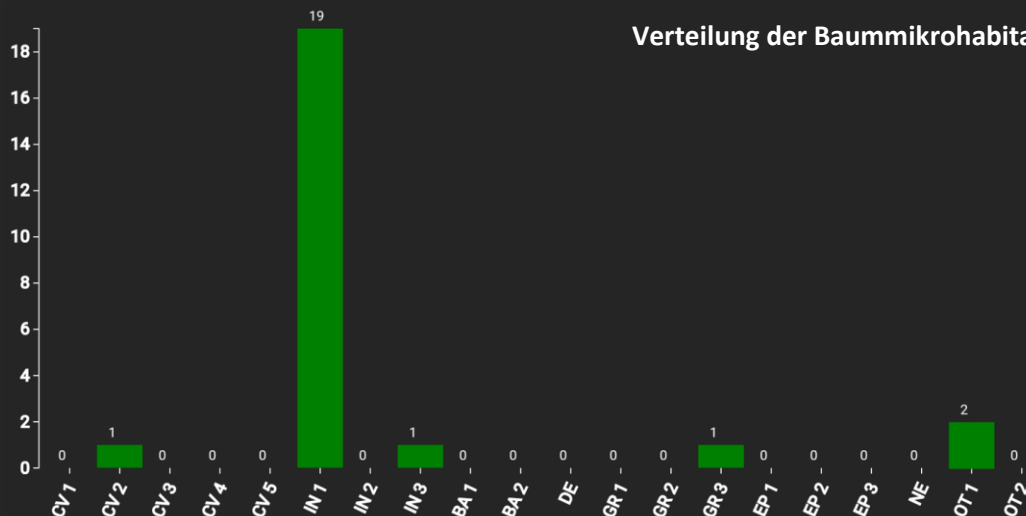

Information zur Fläche

DE

Name: **Schiederhof 1**

Waldbild: **Fichten - Buchen - Tannen Bestand**

Bundesland / Region	Waldbesitzer	Einrichtung	Flächengröße
Freistaat Bayern	Thurn und Taxis	2023	1,0 ha
Höhe [m ü. M.]	Durchschnittlicher Jahresniederschlag [mm]	Jahresdurchschnittstemperatur [°C]	Natürliche Waldgesellschaft
622	800	7,0	Luzulo luzloides-Fagetum
Anzahl der Bäume [N/ha]	Grundfläche [m ² /ha]	Vorrat [m ³ /ha]	Habitatwert [Punkte/ha]
443	39,3	483,9	171

BHD Verteilung

Baumartenverteilung (% des Gesamtvorrates)

Verteilung der Baummikrohabitate nach Codes (Gesamt: 24)

Stammfußkarte (1,0 ha):

Kontaktinformation:

Vinzent Holzapfel
Thurn und Taxis Forstwirtschaft
Emmeramsplatz 5
93047 Regensburg
Email: vholzapfel@thurnundtaxis.de