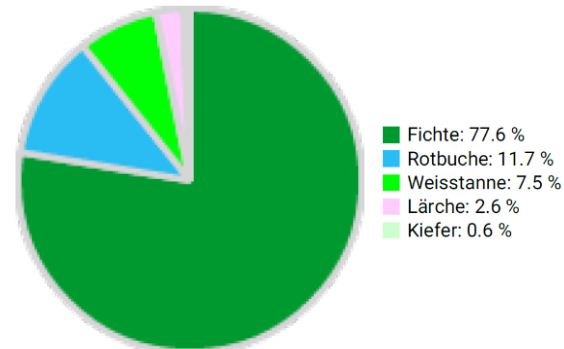

Information zur Fläche

DE

Name: **Schiederhof 1**

Waldbild: **Fichten - Buchen - Tannen Bestand**

Bundesland / Region	Waldbesitzer	Einrichtung	Flächengröße
Freistaat Bayern	Thurn und Taxis	2023	1,0 ha
Höhe [m ü. M.]	Durchschnittlicher Jahresniederschlag [mm]	Jahresdurchschnittstemperatur [°C]	Natürliche Waldgesellschaft
622	800	7,0	Luzulo luzloides-Fagetum
Anzahl der Bäume [N/ha]	Grundfläche [m ² /ha]	Vorrat [m ³ /ha]	Habitatwert [Punkte/ha]
443	39,3	483,9	171

BHD Verteilung

Baumartenverteilung (% des Gesamtvorrates)

Verteilung der Baummikrohabitate nach Codes (Gesamt: 24)

Stammfußkarte (1,0 ha):

Kontaktinformation:

Vinzent Holzapfel
Thurn und Taxis Forstwirtschaft
Emmeramsplatz 5
93047 Regensburg
Email: vholzapfel@thurnundtaxis.de