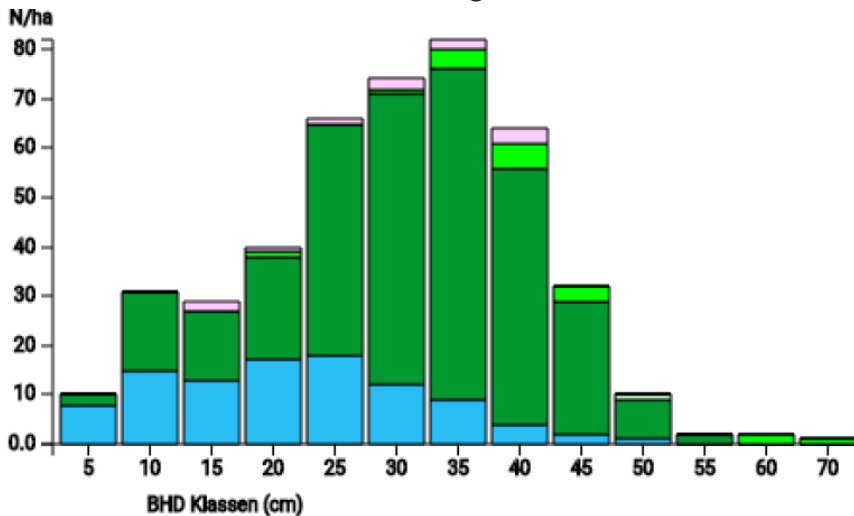

Information zur Fläche

DE

Name: **Schiederhof 1**

Waldbild: **Fichten - Buchen - Tannen Bestand**

Bundesland / Region	Waldbesitzer	Einrichtung	Flächengröße
Freistaat Bayern	Thurn und Taxis	2023	1,0 ha
Höhe [m ü. M.]	Durchschnittlicher Jahresniederschlag [mm]	Jahresdurchschnittstemperatur [°C]	Natürliche Waldgesellschaft
622	800	7,0	Luzulo luzloides-Fagetum
Anzahl der Bäume [N/ha]	Grundfläche [m ² /ha]	Vorrat [m ³ /ha]	Habitatwert [Punkte/ha]
443	39,3	483,9	171

BHD Verteilung

Baumartenverteilung (% des Gesamtvorrates)

Verteilung der Baummikrohabitate nach Codes (Gesamt: 24)

Stammfußkarte (1,0 ha):

Kontaktinformation:

Vinzent Holzapfel
Thurn und Taxis Forstwirtschaft
Emmeramsplatz 5
93047 Regensburg
Email: vholzapfel@thurnundtaxis.de