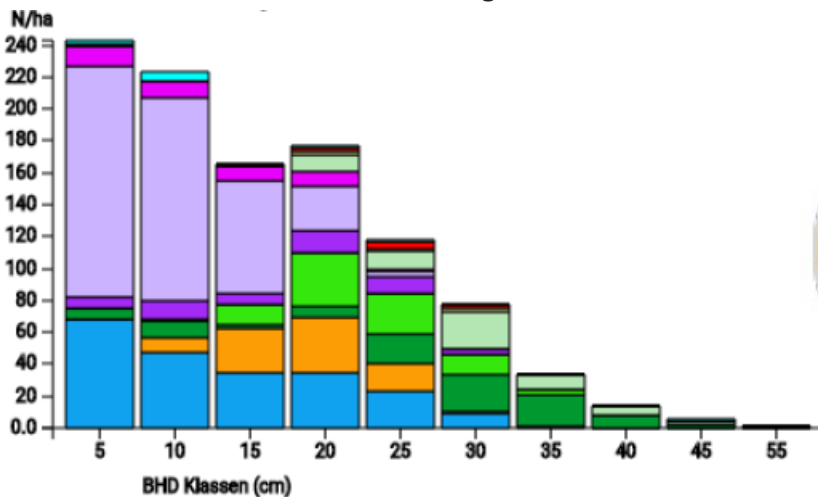

Information zur Fläche

DE

Name: **Sailershausen II**

Waldbild: **Artenreicher Kiefern - Fichten - Eichen - Buchen Bestand**

Bundesland / Region	Waldbesitzer	Einrichtung	Flächengröße
Freistaat Bayern	Julius-Maximilians-Universität Würzburg	2023	1 ha
Höhe [m ü. M.]	Durchschnittlicher Jahresniederschlag [mm]	Jahresdurchschnitts-temperatur [°C]	Natürliche Waldgesellschaft
370	700	9,0	Galio Fagetum
Anzahl der Bäume [N/ha]	Grundfläche [m ² /ha]	Vorrat [m ³ /ha]	Habitatwert [Punkte/ha]
1058	33,7	365,5	4152

BHD Verteilung

Baumartenverteilung (% des Gesamtvorrates)

Verteilung der Baummikrohabitate nach Codes (Gesamt: 520)