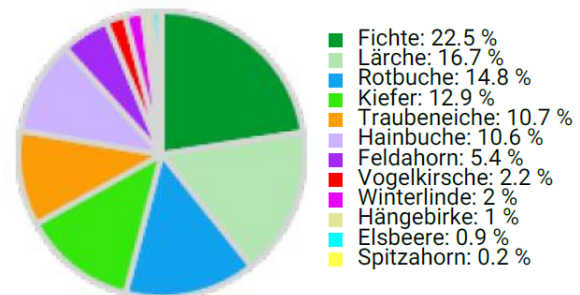

Information zur Fläche

DE

Name: **Sailershausen II**

Waldbild: **Artenreicher Kiefern - Fichten - Eichen - Buchen Bestand**

Bundesland / Region	Waldbesitzer	Einrichtung	Flächengröße
Freistaat Bayern	Julius-Maximilians-Universität Würzburg	2023	1 ha
Höhe [m ü. M.]	Durchschnittlicher Jahresniederschlag [mm]	Jahresdurchschnitts-temperatur [°C]	Natürliche Waldgesellschaft
370	700	9,0	Galio Fagetum
Anzahl der Bäume [N/ha]	Grundfläche [m ² /ha]	Vorrat [m ³ /ha]	Habitatwert [Punkte/ha]
1058	33,7	365,5	4152

BHD Verteilung

Baumartenverteilung (% des Gesamtvorrates)

Verteilung der Baummikrohabitate nach Codes (Gesamt: 520)