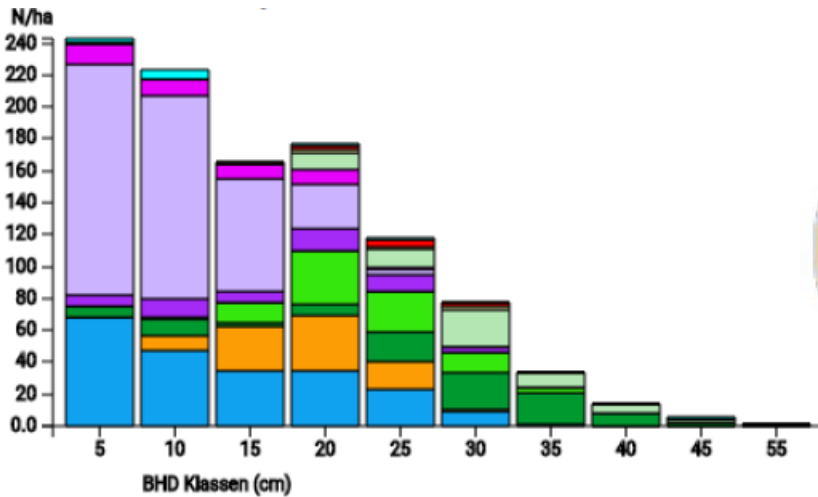

Information zur Fläche

DE

Name: **Sailershausen II**

Waldbild: **Artenreicher Kiefern - Fichten - Eichen - Buchen Bestand**

Bundesland / Region	Waldbesitzer	Einrichtung	Flächengröße
Freistaat Bayern	Julius-Maximilians-Universität Würzburg	2023	1 ha
Höhe [m ü. M.]	Durchschnittlicher Jahresniederschlag [mm]	Jahresdurchschnitts-temperatur [°C]	Natürliche Waldgesellschaft
370	700	9,0	Galio Fagetum
Anzahl der Bäume [N/ha]	Grundfläche [m ² /ha]	Vorrat [m ³ /ha]	Habitatwert [Punkte/ha]
1058	33,7	365,5	4152

BHD Verteilung

Baumartenverteilung (% des Gesamtvorrates)

Verteilung der Baummikrohabitate nach Codes (Gesamt: 520)