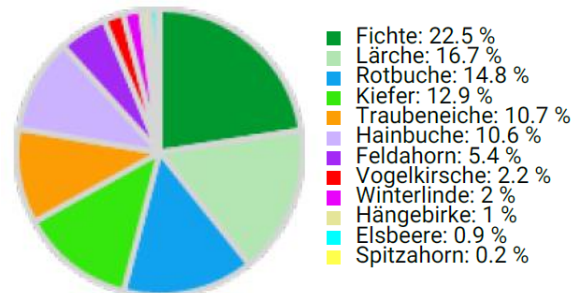

Information zur Fläche

DE

Name: **Sailershausen II**

Waldbild: **Artenreicher Kiefern - Fichten - Eichen - Buchen Bestand**

Bundesland / Region	Waldbesitzer	Einrichtung	Flächengröße
Freistaat Bayern	Julius-Maximilians-Universität Würzburg	2023	1 ha
Höhe [m ü. M.]	Durchschnittlicher Jahresniederschlag [mm]	Jahresdurchschnitts-temperatur [°C]	Natürliche Waldgesellschaft
370	700	9,0	Galio Fagetum
Anzahl der Bäume [N/ha]	Grundfläche [m ² /ha]	Vorrat [m ³ /ha]	Habitatwert [Punkte/ha]
1058	33,7	365,5	4152

BHD Verteilung

Baumartenverteilung (% des Gesamtvorrates)

Verteilung der Baummikrohabitate nach Codes (Gesamt: 520)