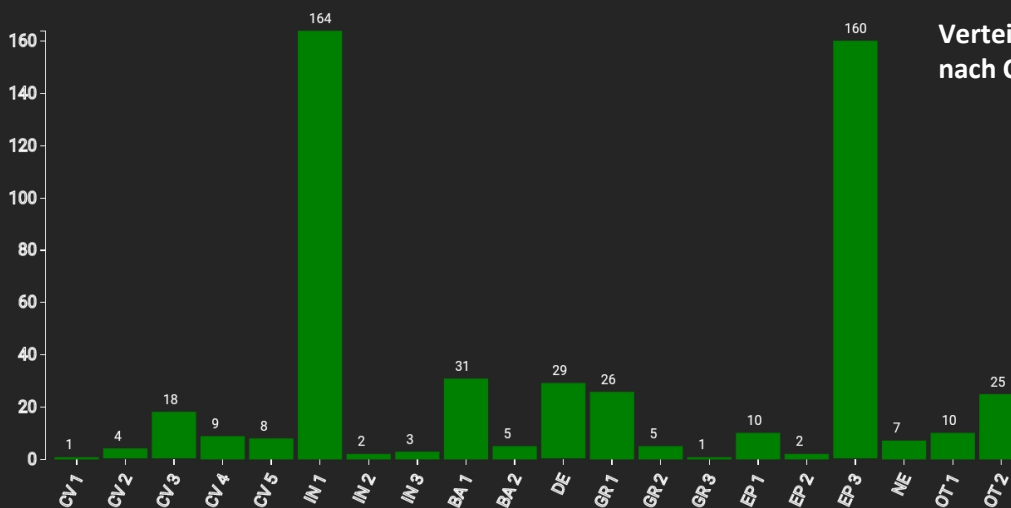

Information zur Fläche

DE

Name: **Sailershausen II**

Waldbild: **Artenreicher Kiefern - Fichten - Eichen - Buchen Bestand**

Bundesland / Region	Waldbesitzer	Einrichtung	Flächengröße
Freistaat Bayern	Julius-Maximilians-Universität Würzburg	2023	1 ha
Höhe [m ü. M.]	Durchschnittlicher Jahresniederschlag [mm]	Jahresdurchschnitts-temperatur [°C]	Natürliche Waldgesellschaft
370	700	9,0	Galio Fagetum
Anzahl der Bäume [N/ha]	Grundfläche [m ² /ha]	Vorrat [m ³ /ha]	Habitatwert [Punkte/ha]
1058	33,7	365,5	4152

BHD Verteilung

Baumartenverteilung (% des Gesamtvorrates)

Verteilung der Baummikrohabitate nach Codes (Gesamt: 520)