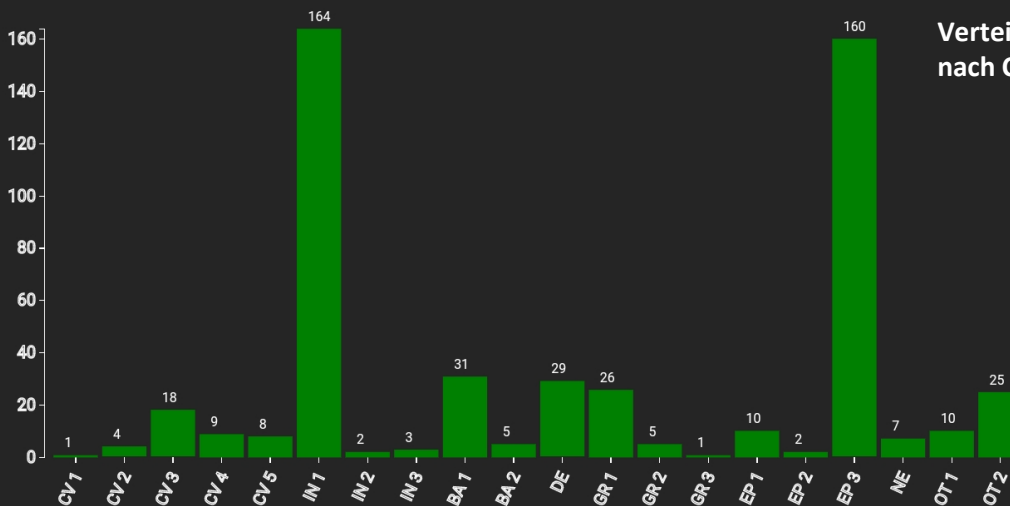

Information zur Fläche

DE

Name: **Sailershausen II**

Waldbild: **Artenreicher Kiefern - Fichten - Eichen - Buchen Bestand**

Bundesland / Region	Waldbesitzer	Einrichtung	Flächengröße
Freistaat Bayern	Julius-Maximilians-Universität Würzburg	2023	1 ha
Höhe [m ü. M.]	Durchschnittlicher Jahresniederschlag [mm]	Jahresdurchschnitts-temperatur [°C]	Natürliche Waldgesellschaft
370	700	9,0	Galio Fagetum
Anzahl der Bäume [N/ha]	Grundfläche [m ² /ha]	Vorrat [m ³ /ha]	Habitatwert [Punkte/ha]
1058	33,7	365,5	4152

BHD Verteilung

Baumartenverteilung (% des Gesamtvorrates)

Verteilung der Baummikrohabitate nach Codes (Gesamt: 520)