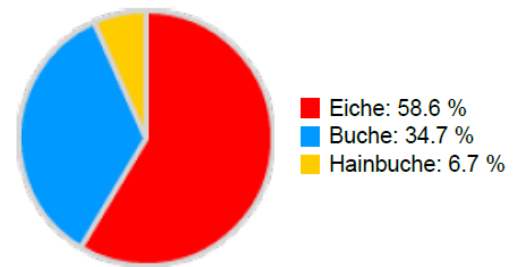

Information zur Fläche

DE

Name: **Sägbrunn**

Waldbild: **Eichen – Buchenbestand**

Bundesland/Region	Waldbesitzer	Einrichtung	Flächengröße
Steigerwald, Bayern	Freistaat Bayern, Bayerische Staatsforsten (BaySF)	2015	ca. 0,3 ha (*Werte für 0,3 ha)
Höhe [m ü. M.]	Durchschnittlicher Jahresniederschlag [mm]	Jahresdurchschnittstemperatur [°C]	Natürliche Waldgesellschaft
350	650	8,5	Galio-Fagetum
Anzahl der Bäume [N/ha]	Grundfläche [m²/ha]	Vorrat [m³/ha]	Habitatwert [Punkte/ha]
287 (*86)	36,3 (*10,9)	390,0 (*117,0)	6043 (*1813)

*BHD Verteilung

* Baumartenverteilung (% des Gesamtvorrates)

* Verteilung der Baummikrohabitate nach Codes (Gesamt: 153)

Stammfußkarte (ca. 0,3 ha):

Kontaktinformation:

Ulrich Mergner
Forstbetrieb Ebrach (BaySF)
Marktplatz 2
D-96157 Ebrach
Tel: +49 9553 9897 0
info-ebrach@baysf.de