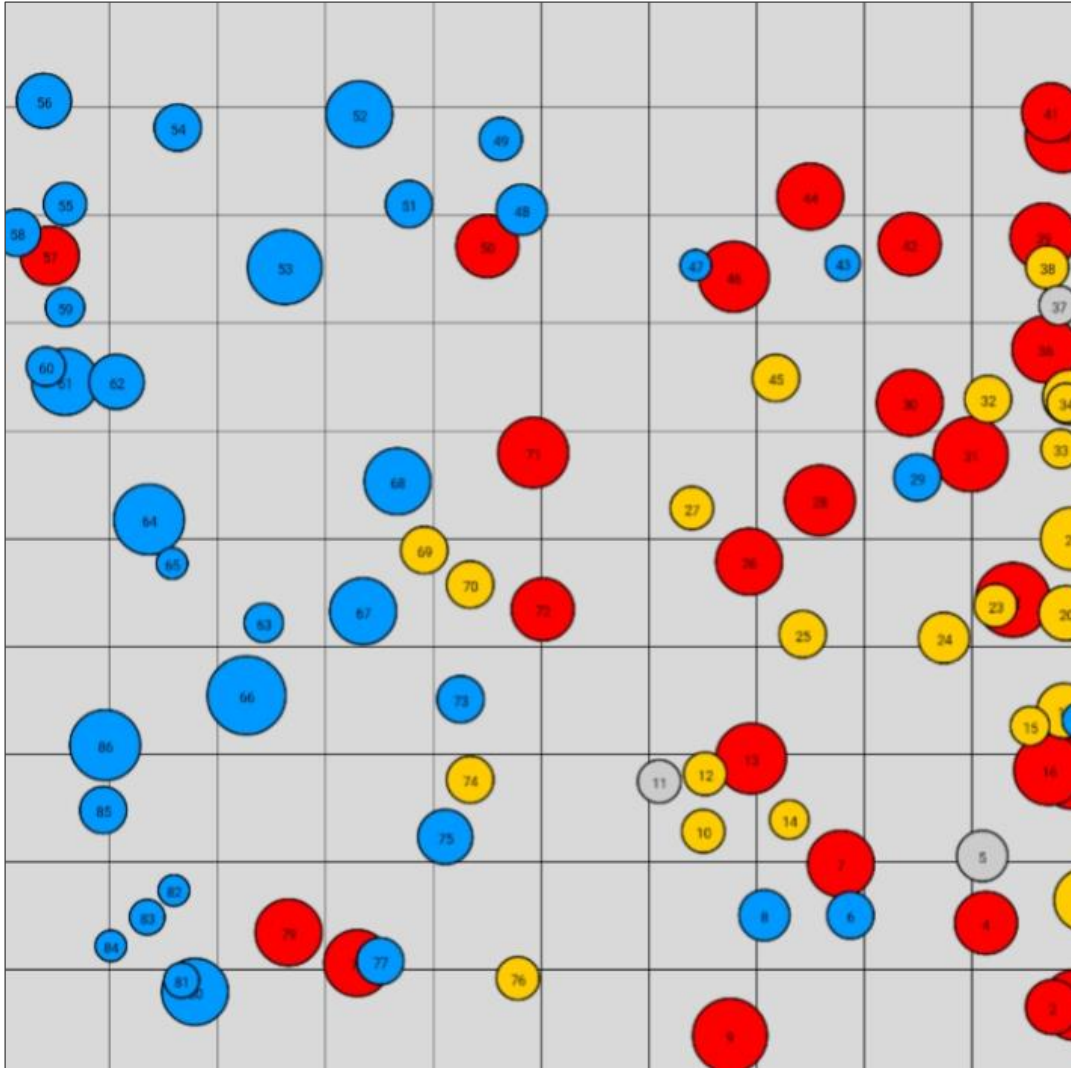

Information zur Fläche

DE

Name: **Sägbrunn**

Waldbild: **Eichen – Buchenbestand**

Bundesland/Region	Waldbesitzer	Einrichtung	Flächengröße
Steigerwald, Bayern	Freistaat Bayern, Bayerische Staatsforsten (BaySF)	2015	ca. 0,3 ha (*Werte für 0,3 ha)
Höhe [m ü. M.]	Durchschnittlicher Jahresniederschlag [mm]	Jahresdurchschnittstemperatur [°C]	Natürliche Waldgesellschaft
350	650	8,5	Galio-Fagetum
Anzahl der Bäume [N/ha]	Grundfläche [m²/ha]	Vorrat [m³/ha]	Habitatwert [Punkte/ha]
287 (*86)	36,3 (*10,9)	390,0 (*117,0)	6043 (*1813)

*BHD Verteilung

* Baumartenverteilung (% des Gesamtvorrates)

* Verteilung der Baummikrohabitate nach Codes (Gesamt: 153)

Stammfußkarte (ca. 0,3 ha):

Kontaktinformation:

Ulrich Mergner
Forstbetrieb Ebrach (BaySF)
Marktplatz 2
D-96157 Ebrach
Tel: +49 9553 9897 0
info-ebrach@baysf.de