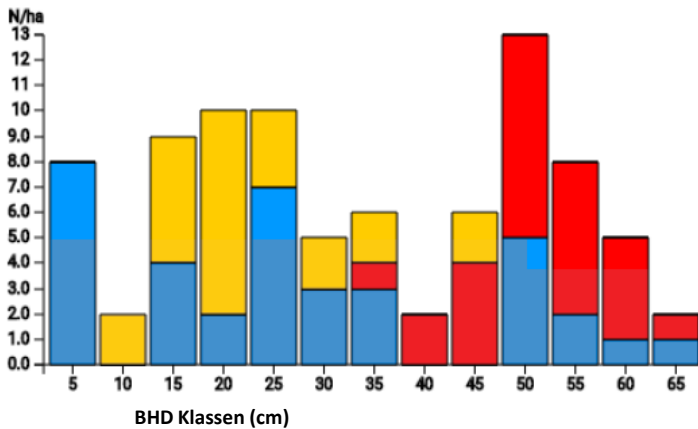

Information zur Fläche

DE

Name: **Sägbrunn**

Waldbild: **Eichen – Buchenbestand**

Bundesland/Region	Waldbesitzer	Einrichtung	Flächengröße
Steigerwald, Bayern	Freistaat Bayern, Bayerische Staatsforsten (BaySF)	2015	ca. 0,3 ha (*Werte für 0,3 ha)
Höhe [m ü. M.]	Durchschnittlicher Jahresniederschlag [mm]	Jahresdurchschnittstemperatur [°C]	Natürliche Waldgesellschaft
350	650	8,5	Galio-Fagetum
Anzahl der Bäume [N/ha]	Grundfläche [m²/ha]	Vorrat [m³/ha]	Habitatwert [Punkte/ha]
287 (*86)	36,3 (*10,9)	390,0 (*117,0)	6043 (*1813)

*BHD Verteilung

* Baumartenverteilung (% des Gesamtvorrates)

* Verteilung der Baummikrohabitate nach Codes (Gesamt: 153)

Stammfußkarte (ca. 0,3 ha):

Kontaktinformation:

Ulrich Mergner
Forstbetrieb Ebrach (BaySF)
Marktplatz 2
D-96157 Ebrach
Tel: +49 9553 9897 0
info-ebrach@baysf.de