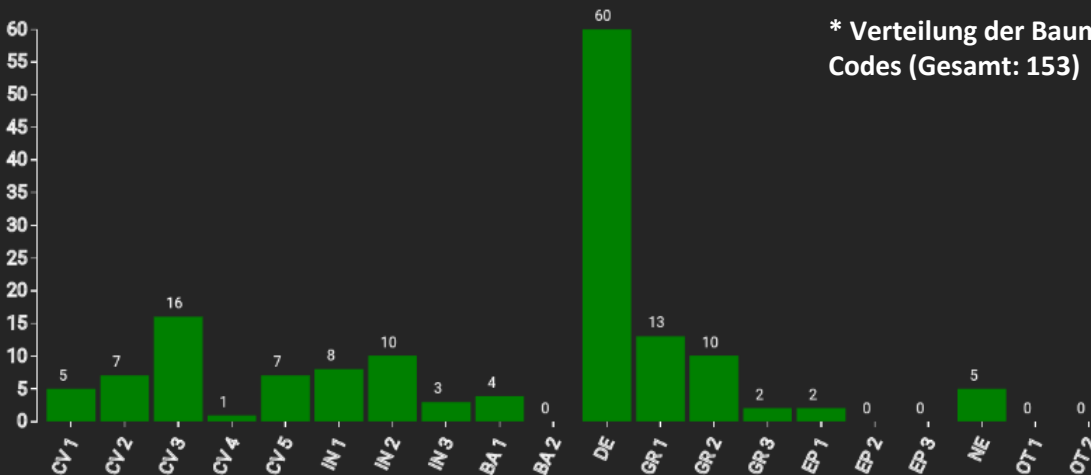

Information zur Fläche

DE

Name: **Sägbrunn**

Waldbild: **Eichen – Buchenbestand**

Bundesland/Region	Waldbesitzer	Einrichtung	Flächengröße
Steigerwald, Bayern	Freistaat Bayern, Bayerische Staatsforsten (BaySF)	2015	ca. 0,3 ha (*Werte für 0,3 ha)
Höhe [m ü. M.]	Durchschnittlicher Jahresniederschlag [mm]	Jahresdurchschnittstemperatur [°C]	Natürliche Waldgesellschaft
350	650	8,5	Galio-Fagetum
Anzahl der Bäume [N/ha]	Grundfläche [m²/ha]	Vorrat [m³/ha]	Habitatwert [Punkte/ha]
287 (*86)	36,3 (*10,9)	390,0 (*117,0)	6043 (*1813)

*BHD Verteilung

* Baumartenverteilung (% des Gesamtvorrates)

* Verteilung der Baummikrohabitate nach Codes (Gesamt: 153)

Stammfußkarte (ca. 0,3 ha):

Kontaktinformation:

Ulrich Mergner
Forstbetrieb Ebrach (BaySF)
Marktplatz 2
D-96157 Ebrach
Tel: +49 9553 9897 0
info-ebrach@baysf.de