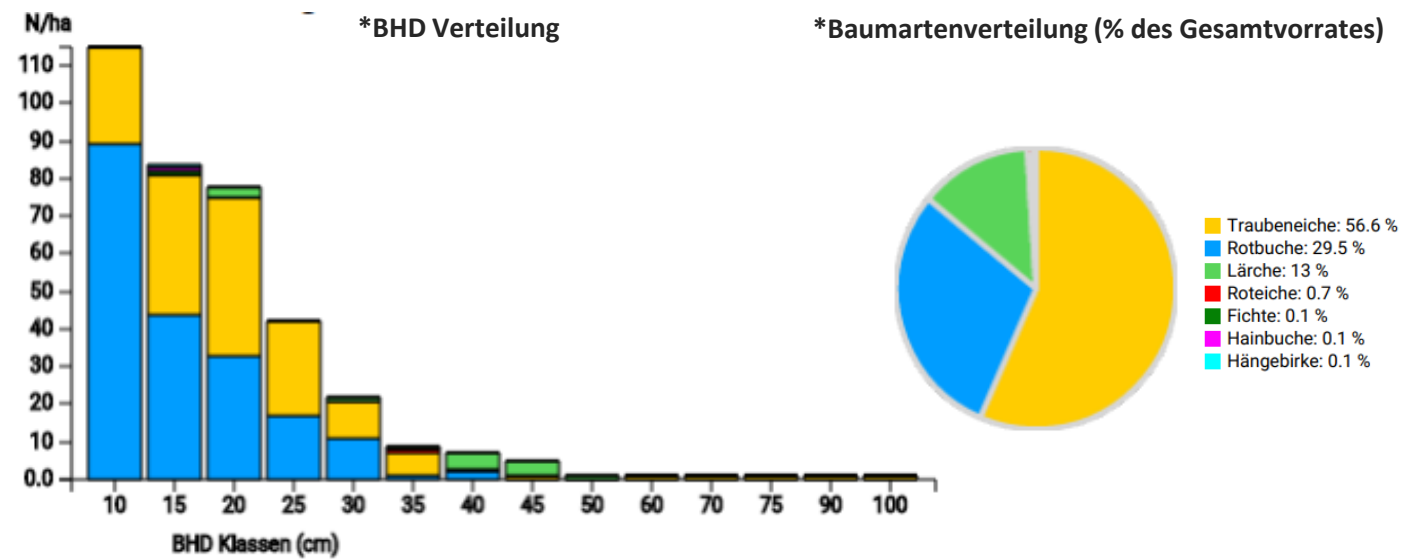

# Information zur Fläche

DE

Name: Saarbrücken-Dudweiler Waldbild: Eichen-Buchen Dimensionierung

Bundesland / Region	Waldbesitzer	Einrichtung	Flächengröße
Saarland	SaarForst Landesbetrieb	2022	0,52 ha (*Werte für 0,52 ha)
Höhe [m ü. M.]	Durchschnittlicher Jahresniederschlag [mm]	Jahresdurchschnitts-temperatur [°C]	Natürliche Waldgesellschaft
250	>950	10,0	Bodensaure Buchenwälder auf Buntsandstein
Anzahl der Bäume [N/ha]	Grundfläche [m <sup>2</sup> /ha]	Vorrat [m <sup>3</sup> /ha]	Habitatwert [Punkte/ha]
708 (*368)	31,5 (*16,4)	379,2 (*197,2)	2756 (*1433)

## Stammfußkarte (0,52 ha):