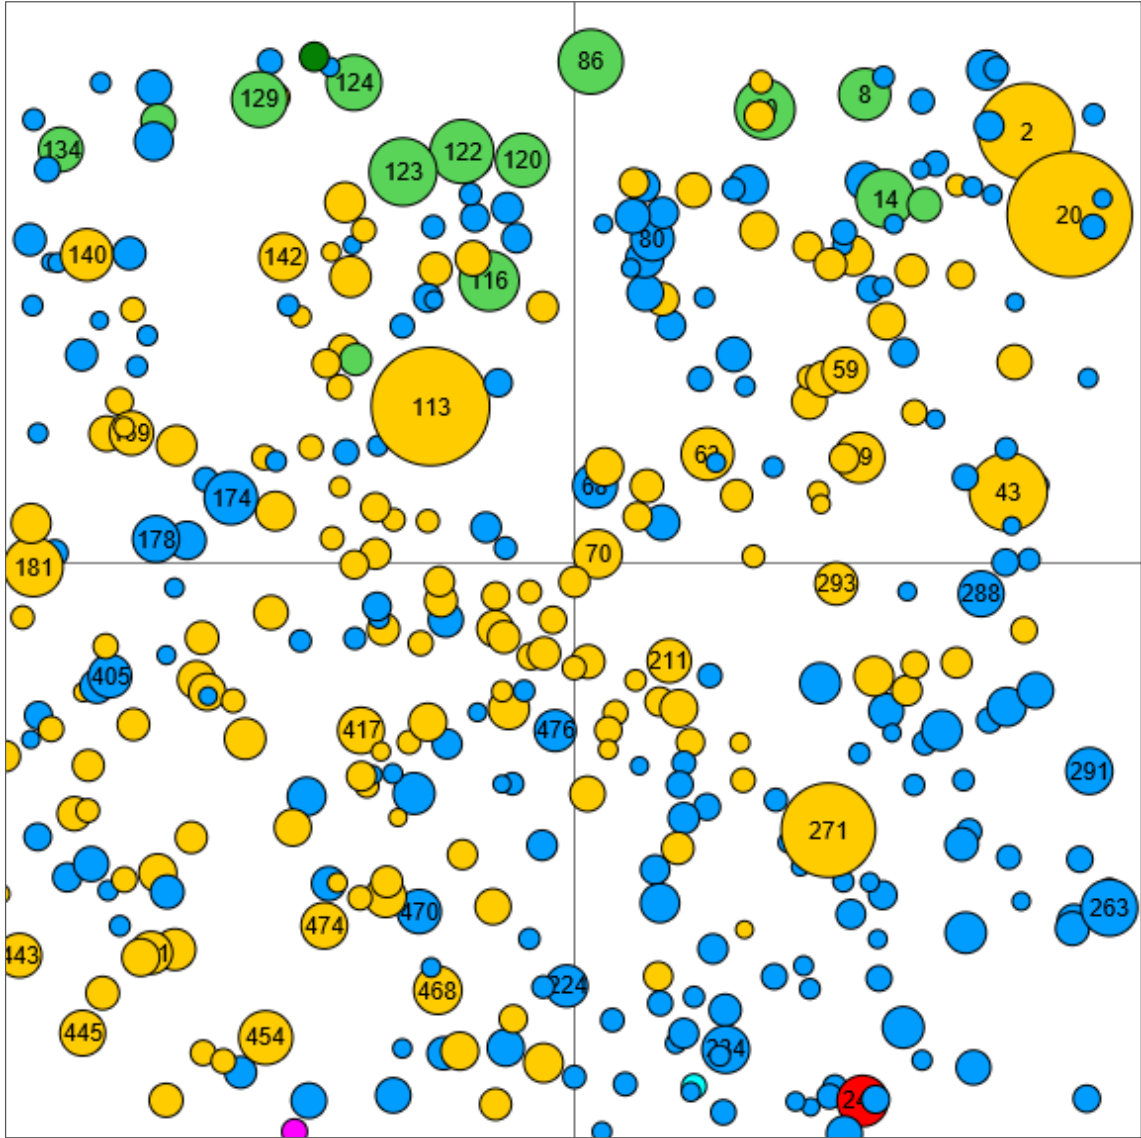

# Information zur Fläche

DE

Name: Saarbrücken-Dudweiler Waldbild: Eichen-Buchen Dimensionierung

Bundesland / Region	Waldbesitzer	Einrichtung	Flächengröße
Saarland	SaarForst Landesbetrieb	2022	0,52 ha (*Werte für 0,52 ha)
Höhe [m ü. M.]	Durchschnittlicher Jahresniederschlag [mm]	Jahresdurchschnitts-temperatur [°C]	Natürliche Waldgesellschaft
250	>950	10,0	Bodensaure Buchenwälder auf Buntsandstein
Anzahl der Bäume [N/ha]	Grundfläche [m <sup>2</sup> /ha]	Vorrat [m <sup>3</sup> /ha]	Habitatwert [Punkte/ha]
708 (*368)	31,5 (*16,4)	379,2 (*197,2)	2756 (*1433)

## Stammfußkarte (0,52 ha):