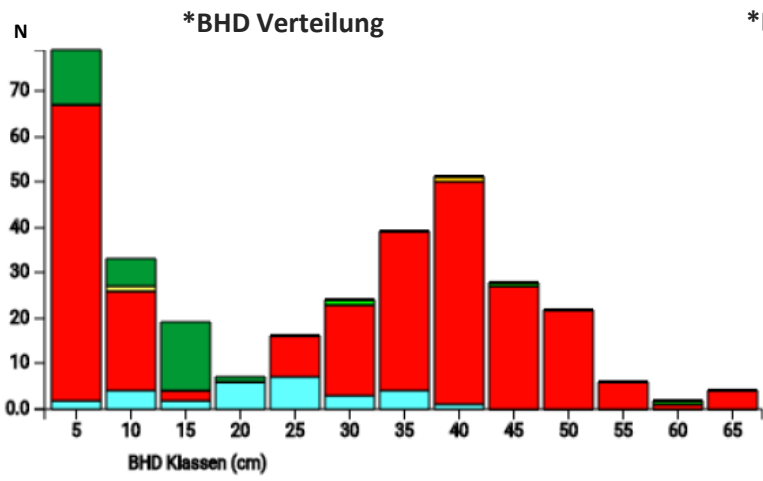

Information zur Fläche

DE

Name: **Rotgrubener Weg** Waldbild: **Fichtenbestand mit beigemischter Buche und Lärche**

Bundesland/ Region	Waldbesitzer	Einrichtung	Flächengröße
Erzgebirge / Sachsen	Bundesland Sachsen / Staatsbetrieb Sachsenforst	2019	1,2 ha (*Werte für 1,2 ha)
Höhe [m ü. M.]	Durchschnittlicher Jahresniederschlag [mm]	Jahresdurchschnitts-temperatur [°C]	Natürliche Waldgesellschaft
800	1100	5,0	Wollreitgras-Fichten-Buchenwald
Anzahl der Bäume [N/ha]	Grundfläche [m ² /ha]	Vorrat [m ³ /ha]	Habitatwert [Punkte/ha]
275 (*330)	23,75 (*28,5)	271,9 (*326,3)	379 (*455)