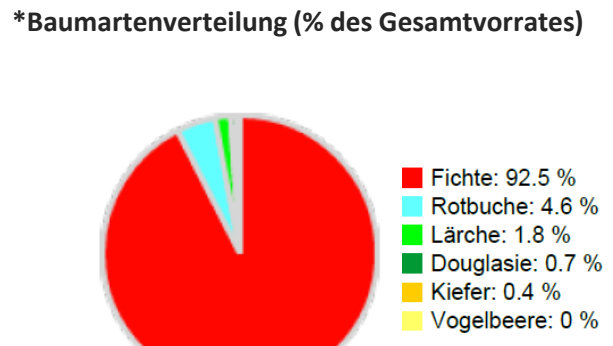

Information zur Fläche

DE

Name: **Rotgrubener Weg** Waldbild: **Fichtenbestand mit beigemischter Buche und Lärche**

Bundesland/ Region	Waldbesitzer	Einrichtung	Flächengröße
Erzgebirge / Sachsen	Bundesland Sachsen / Staatsbetrieb Sachsenforst	2019	1,2 ha (*Werte für 1,2 ha)
Höhe [m ü. M.]	Durchschnittlicher Jahresniederschlag [mm]	Jahresdurchschnitts-temperatur [°C]	Natürliche Waldgesellschaft
800	1100	5,0	Wollreitgras-Fichten-Buchenwald
Anzahl der Bäume [N/ha]	Grundfläche [m ² /ha]	Vorrat [m ³ /ha]	Habitatwert [Punkte/ha]
275 (*330)	23,75 (*28,5)	271,9 (*326,3)	379 (*455)