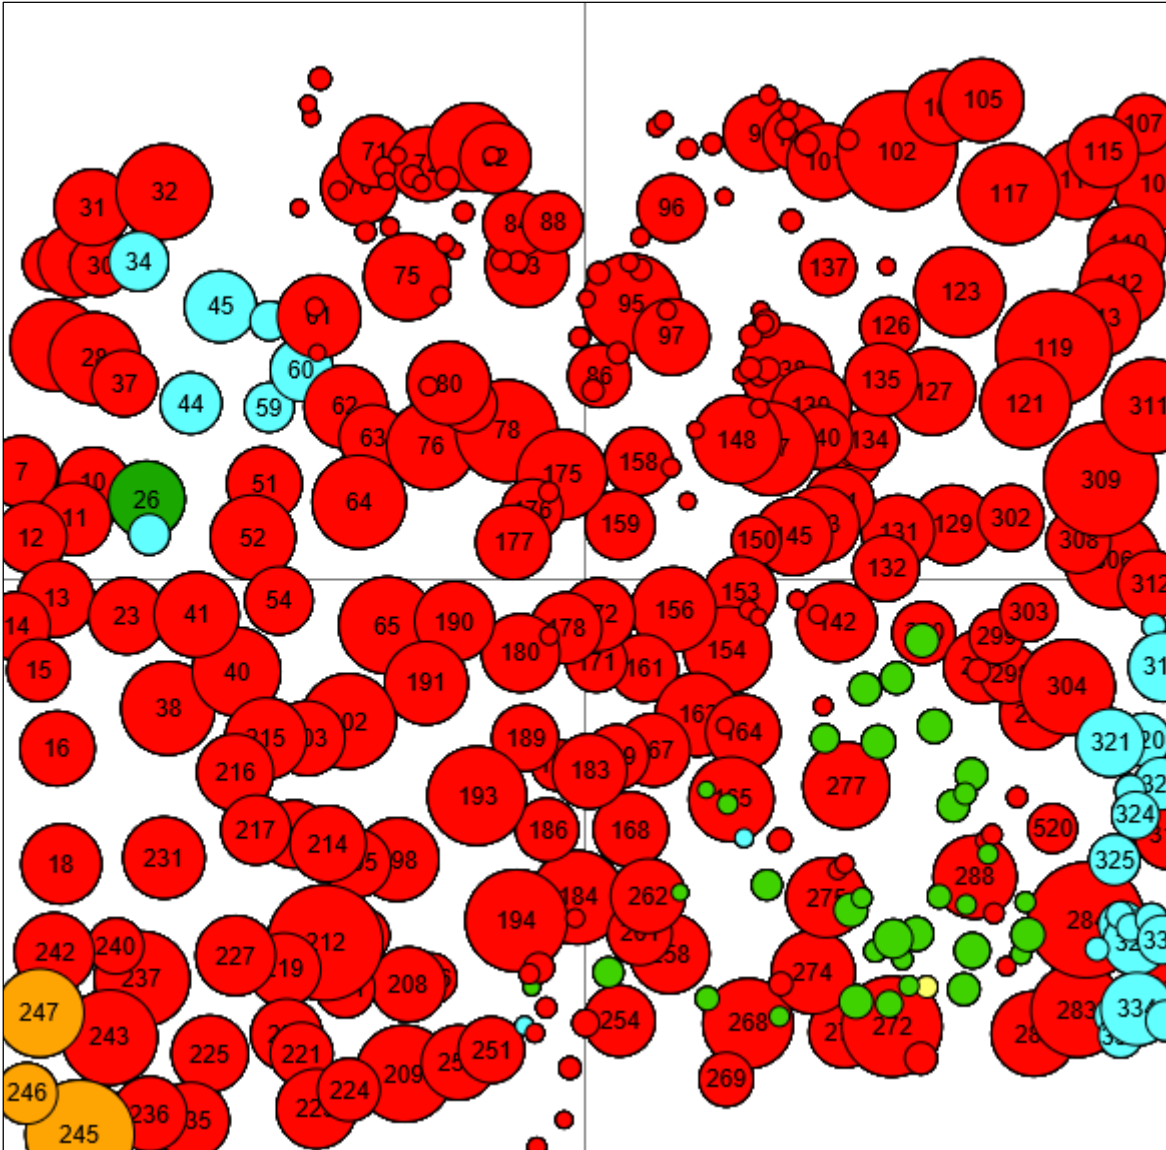

Information zur Fläche

DE

Name: **Rotgrubener Weg** Waldbild: **Fichtenbestand mit beigemischter Buche und Lärche**

Bundesland/ Region	Waldbesitzer	Einrichtung	Flächengröße
Erzgebirge / Sachsen	Bundesland Sachsen / Staatsbetrieb Sachsenforst	2019	1,2 ha (*Werte für 1,2 ha)
Höhe [m ü. M.]	Durchschnittlicher Jahresniederschlag [mm]	Jahresdurchschnitts-temperatur [°C]	Natürliche Waldgesellschaft
800	1100	5,0	Wollreitgras-Fichten-Buchenwald
Anzahl der Bäume [N/ha]	Grundfläche [m ² /ha]	Vorrat [m ³ /ha]	Habitatwert [Punkte/ha]
275 (*330)	23,75 (*28,5)	271,9 (*326,3)	379 (*455)

Stammfußkarte (1,2 ha):

Kontaktinformation:

Andreas Pommer

Staatsbetrieb Sachsenforst

Forstbezirk Eibenstock

Schneeberger Str. 3

08309 Eibenstock

andreas.pommer@smul.sachsen.de