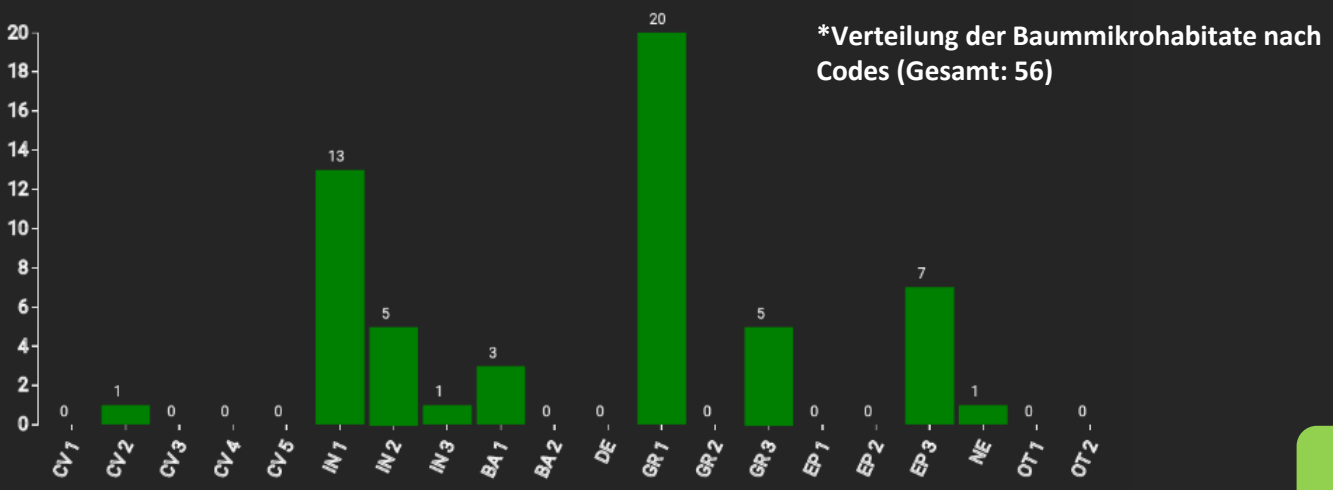

Information zur Fläche

DE

Name: **Rotgrubener Weg** Waldbild: **Fichtenbestand mit beigemischter Buche und Lärche**

Bundesland/ Region	Waldbesitzer	Einrichtung	Flächengröße
Erzgebirge / Sachsen	Bundesland Sachsen / Staatsbetrieb Sachsenforst	2019	1,2 ha (*Werte für 1,2 ha)
Höhe [m ü. M.]	Durchschnittlicher Jahresniederschlag [mm]	Jahresdurchschnitts-temperatur [°C]	Natürliche Waldgesellschaft
800	1100	5,0	Wollreitgras-Fichten-Buchenwald
Anzahl der Bäume [N/ha]	Grundfläche [m ² /ha]	Vorrat [m ³ /ha]	Habitatwert [Punkte/ha]
275 (*330)	23,75 (*28,5)	271,9 (*326,3)	379 (*455)

Stammfußkarte (1,2 ha):

Kontaktinformation:

Andreas Pommer

Staatsbetrieb Sachsenforst

Forstbezirk Eibenstock

Schneeberger Str. 3

08309 Eibenstock

andreas.pommer@smul.sachsen.de