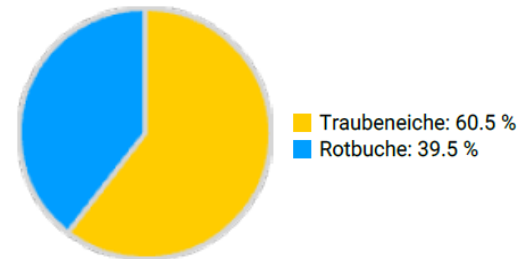

Information zur Fläche

DE

Name: **Rennweg**

Waldbild: **Eichen - Buchenbestand**

Bundesland / Region	Waldbesitzer	Einrichtung	Flächengröße
Freistaat Bayern / Spessart	Bayerische Staatsforsten	2024	1,0 ha
Höhe [m ü. M.]	Durchschnittlicher Jahresniederschlag [mm]	Jahresdurchschnitts-temperatur [°C]	Natürliche Waldgesellschaft
360	878	9,5	Luzulo Fagetum
Anzahl der Bäume [N/ha]	Grundfläche [m²/ha]	Vorrat [m³/ha]	Habitatwert [Punkte/ha]
315	31,0	444,6	1447