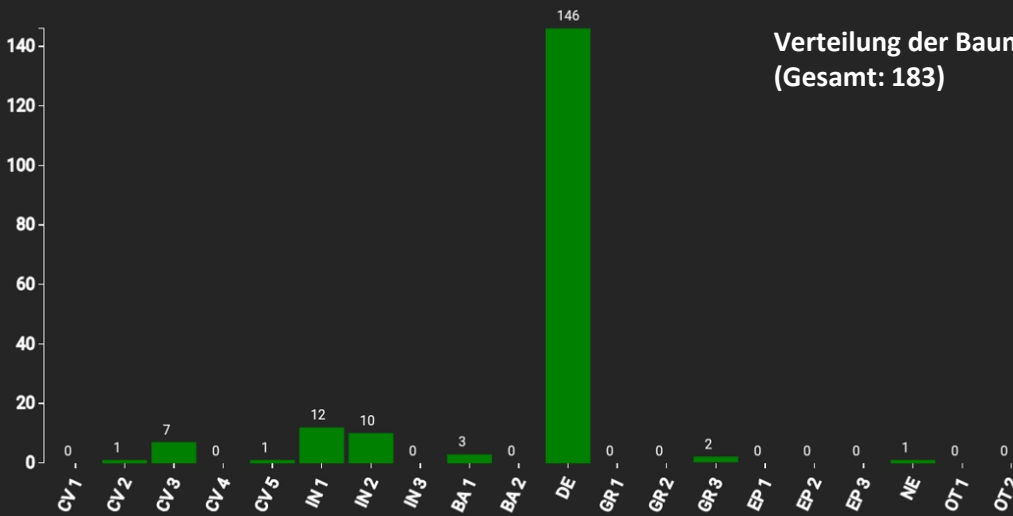

Information zur Fläche

DE

Name: **Rennweg**

Waldbild: **Eichen - Buchenbestand**

Bundesland / Region	Waldbesitzer	Einrichtung	Flächengröße
Freistaat Bayern / Spessart	Bayerische Staatsforsten	2024	1,0 ha
Höhe [m ü. M.]	Durchschnittlicher Jahresniederschlag [mm]	Jahresdurchschnitts-temperatur [°C]	Natürliche Waldgesellschaft
360	878	9,5	Luzulo Fagetum
Anzahl der Bäume [N/ha]	Grundfläche [m ² /ha]	Vorrat [m ³ /ha]	Habitatwert [Punkte/ha]
315	31,0	444,6	1447

BHD Verteilung

Baumartenverteilung (% des Gesamtvorrates)

Verteilung der Baummikrohabitate nach Codes (Gesamt: 183)

Stammfußkarte (1,0 ha):

Kontaktinformation:
Thorsten Niebler
Bayerische Staatsforsten
Tel: +49 173 8629615