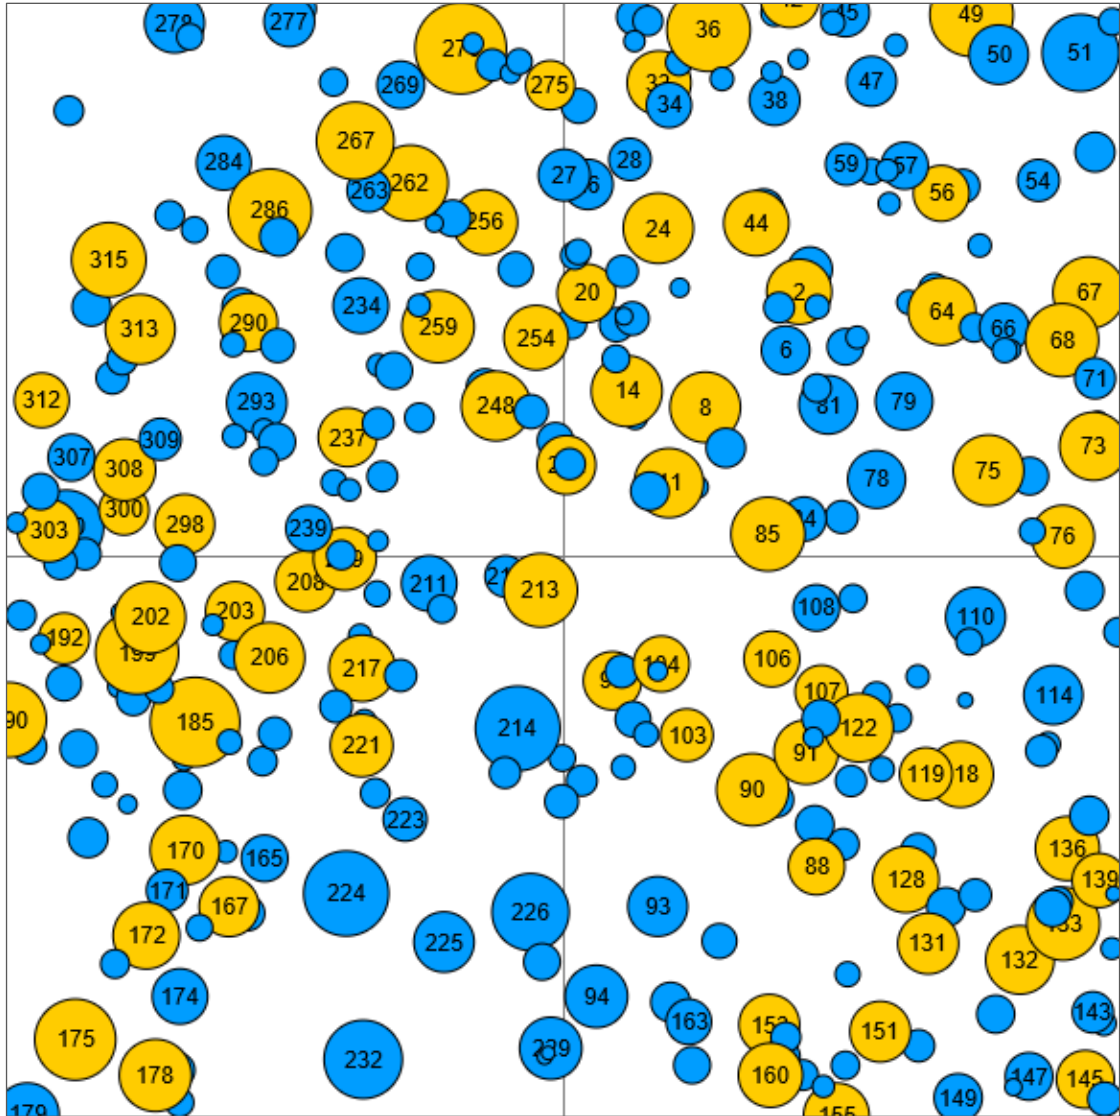

Information zur Fläche

DE

Name: **Rennweg**

Waldbild: **Eichen - Buchenbestand**

Bundesland / Region	Waldbesitzer	Einrichtung	Flächengröße
Freistaat Bayern / Spessart	Bayerische Staatsforsten	2024	1,0 ha
Höhe [m ü. M.]	Durchschnittlicher Jahresniederschlag [mm]	Jahresdurchschnitts-temperatur [°C]	Natürliche Waldgesellschaft
360	878	9,5	Luzulo Fagetum
Anzahl der Bäume [N/ha]	Grundfläche [m ² /ha]	Vorrat [m ³ /ha]	Habitatwert [Punkte/ha]
315	31,0	444,6	1447

BHD Verteilung

Baumartenverteilung (% des Gesamtvorrates)

Verteilung der Baummikrohabitate nach Codes (Gesamt: 183)

Stammfußkarte (1,0 ha):

Kontaktinformation:
Thorsten Niebler
Bayerische Staatsforsten
Tel: +49 173 8629615