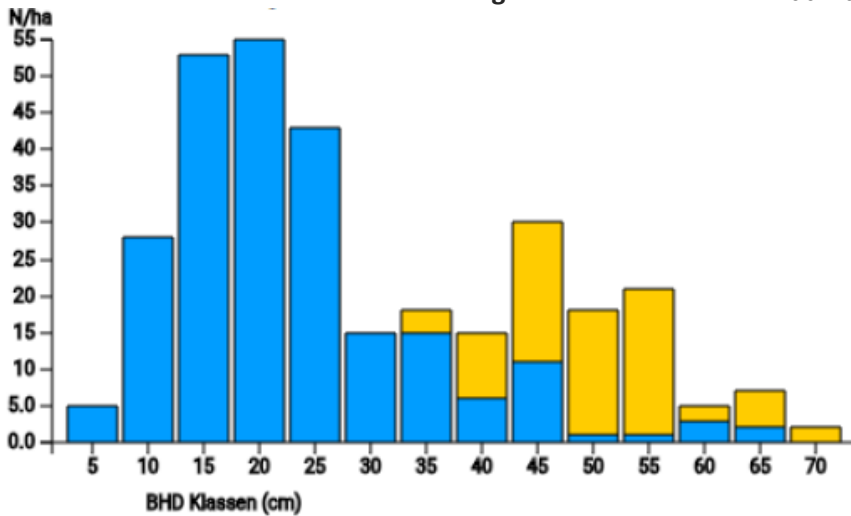

Information zur Fläche

DE

Name: **Rennweg**

Waldbild: **Eichen - Buchenbestand**

Bundesland / Region	Waldbesitzer	Einrichtung	Flächengröße
Freistaat Bayern / Spessart	Bayerische Staatsforsten	2024	1,0 ha
Höhe [m ü. M.]	Durchschnittlicher Jahresniederschlag [mm]	Jahresdurchschnitts-temperatur [°C]	Natürliche Waldgesellschaft
360	878	9,5	Luzulo Fagetum
Anzahl der Bäume [N/ha]	Grundfläche [m ² /ha]	Vorrat [m ³ /ha]	Habitatwert [Punkte/ha]
315	31,0	444,6	1447

BHD Verteilung

Baumartenverteilung (% des Gesamtvorrates)

Verteilung der Baummikrohabitate nach Codes (Gesamt: 183)

Stammfußkarte (1,0 ha):

Kontaktinformation:
Thorsten Niebler
Bayerische Staatsforsten
Tel: +49 173 8629615