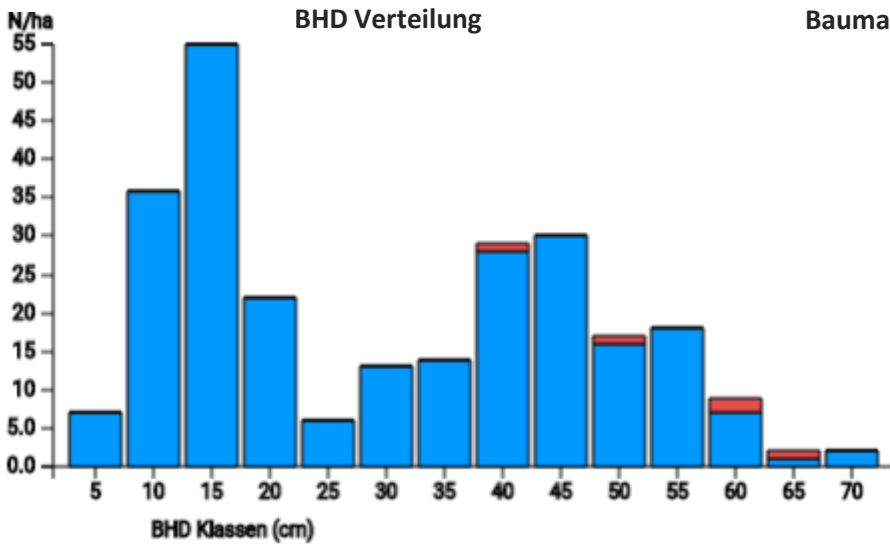

Information zur Fläche

DE

Name: **Regentenhöhe**

Waldbild: **Buche**

Bundesland / Region	Waldbesitzer	Einrichtung	Flächengröße
Nordrhein-Westfalen	Wald und Holz NRW	2022	1,0 ha
Höhe [m ü. M.]	Durchschnittlicher Jahresniederschlag [mm]	Jahresdurchschnittstemperatur [°C]	Natürliche Waldgesellschaft
370	901	8,6	Asperulo-fagetum
Anzahl der Bäume [N/ha]	Grundfläche [m ² /ha]	Vorrat [m ³ /ha]	Habitatwert [Punkte/ha]
260	27,5	419,7	4045

Baumartenverteilung (% des Gesamtvorrates)

Stammfußkarte (1,0 ha):

Kontaktinformation:

Amadeus Beyer

Wald und Holz NRW

Zentrum für Wald und Holzwirtschaft

Obereimer 2a

59821 Arnsberg