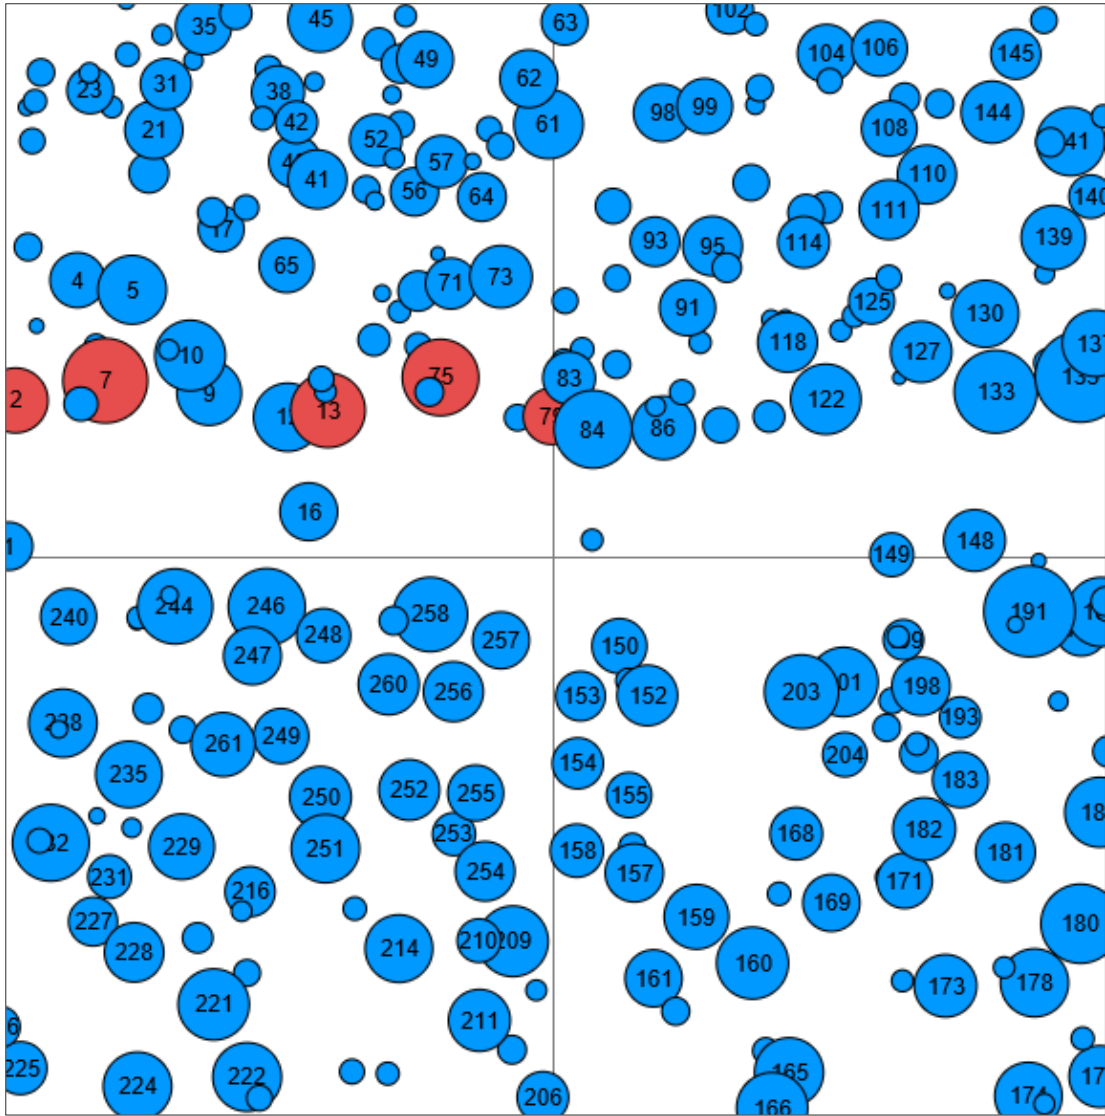

Information zur Fläche

DE

Name: **Regentenhöhe**

Waldbild: **Buche**

Bundesland / Region	Waldbesitzer	Einrichtung	Flächengröße
Nordrhein-Westfalen	Wald und Holz NRW	2022	1,0 ha
Höhe [m ü. M.]	Durchschnittlicher Jahresniederschlag [mm]	Jahresdurchschnittstemperatur [°C]	Natürliche Waldgesellschaft
370	901	8,6	Asperulo-fagetum
Anzahl der Bäume [N/ha]	Grundfläche [m ² /ha]	Vorrat [m ³ /ha]	Habitatwert [Punkte/ha]
260	27,5	419,7	4045

Baumartenverteilung (% des Gesamtvorrates)

Stammfußkarte (1,0 ha):

Kontaktinformation:

Amadeus Beyer

Wald und Holz NRW

Zentrum für Wald und Holzwirtschaft

Obereimer 2a

59821 Arnsberg