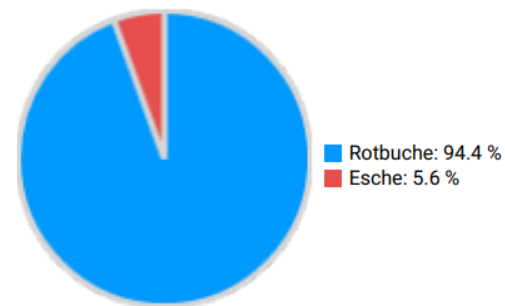

Information zur Fläche

DE

Name: **Regentenhöhe**

Waldbild: **Buche**

Bundesland / Region	Waldbesitzer	Einrichtung	Flächengröße
Nordrhein-Westfalen	Wald und Holz NRW	2022	1,0 ha
Höhe [m ü. M.]	Durchschnittlicher Jahresniederschlag [mm]	Jahresdurchschnittstemperatur [°C]	Natürliche Waldgesellschaft
370	901	8,6	Asperulo-fagetum
Anzahl der Bäume [N/ha]	Grundfläche [m ² /ha]	Vorrat [m ³ /ha]	Habitatwert [Punkte/ha]
260	27,5	419,7	4045

Baumartenverteilung (% des Gesamtvorrates)

Stammfußkarte (1,0 ha):

Kontaktinformation:

Amadeus Beyer

Wald und Holz NRW

Zentrum für Wald und Holzwirtschaft

Obereimer 2a

59821 Arnsberg