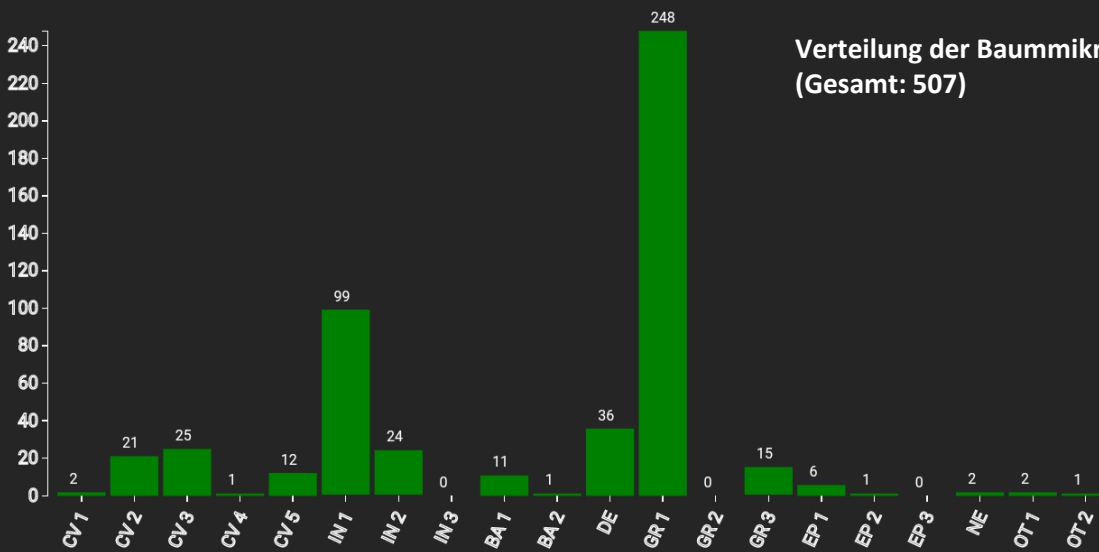

Information zur Fläche

DE

Name: **Regentenhöhe**

Waldbild: **Buche**

Bundesland / Region	Waldbesitzer	Einrichtung	Flächengröße
Nordrhein-Westfalen	Wald und Holz NRW	2022	1,0 ha
Höhe [m ü. M.]	Durchschnittlicher Jahresniederschlag [mm]	Jahresdurchschnittstemperatur [°C]	Natürliche Waldgesellschaft
370	901	8,6	Asperulo-fagetum
Anzahl der Bäume [N/ha]	Grundfläche [m ² /ha]	Vorrat [m ³ /ha]	Habitatwert [Punkte/ha]
260	27,5	419,7	4045

Baumartenverteilung (% des Gesamtvorrates)

Stammfußkarte (1,0 ha):

Kontaktinformation:

Amadeus Beyer

Wald und Holz NRW

Zentrum für Wald und Holzwirtschaft

Obereimer 2a

59821 Arnsberg