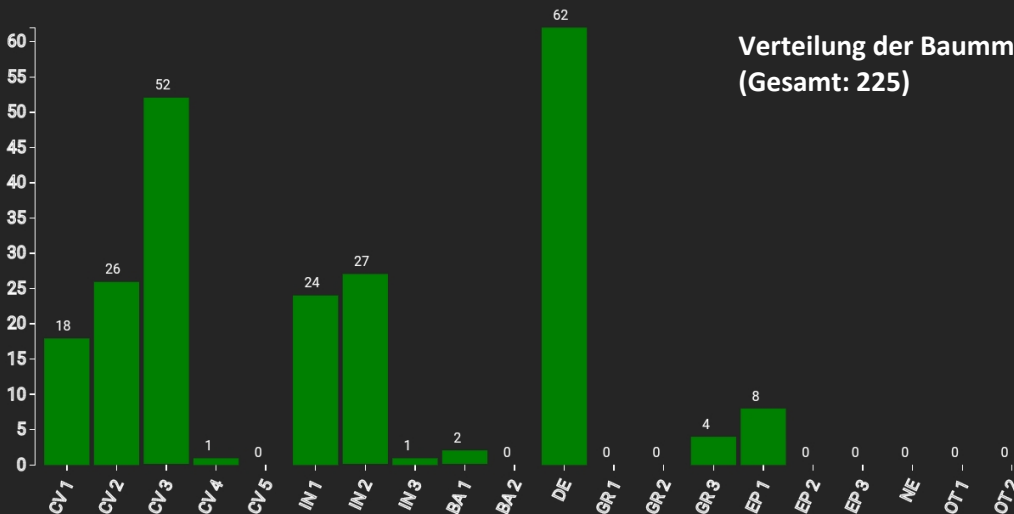

# Information zur Fläche

DE

Name: **Nordwest-Aue** Waldbild: **Eschen-Eichenbestand (Hartholzau)**

Bundesland/ Region	Waldbesitzer	Einrichtung	Flächengröße
Stadt Leipzig / Sachsen	Staatsbetrieb Sachsenforst	2020	1,0
Höhe [m ü. M.]	Durchschnittlicher Jahresniederschlag [mm]	Jahresdurchschnitts-temperatur [°C]	Natürliche Waldgesellschaft
98	515	9,4	Querco-Ulmetum minoris
Anzahl der Bäume [N/ha]	Grundfläche [m <sup>2</sup> /ha]	Vorrat [m <sup>3</sup> /ha]	Habitatwert [Punkte/ha]
276	30,9	401,8	3496

BHD Verteilung

Baumartenverteilung (% des Gesamtvorrates)

Verteilung der Baummikrohabitate nach Codes (Gesamt: 225)

## Stammfußkarte (1,0 ha):