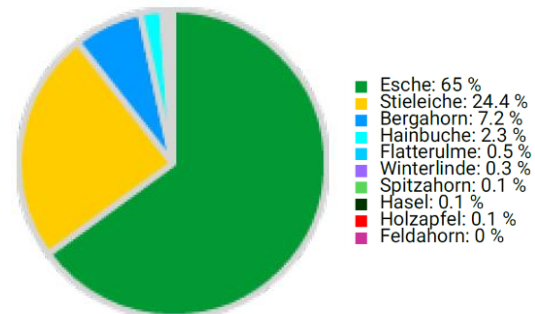

# Information zur Fläche

DE

Name: **Nordwest-Aue** Waldbild: **Eschen-Eichenbestand (Hartholzau)**

Bundesland/ Region	Waldbesitzer	Einrichtung	Flächengröße
Stadt Leipzig / Sachsen	Staatsbetrieb Sachsenforst	2020	1,0
Höhe [m ü. M.]	Durchschnittlicher Jahresniederschlag [mm]	Jahresdurchschnitts-temperatur [°C]	Natürliche Waldgesellschaft
98	515	9,4	Querco-Ulmetum minoris
Anzahl der Bäume [N/ha]	Grundfläche [m <sup>2</sup> /ha]	Vorrat [m <sup>3</sup> /ha]	Habitatwert [Punkte/ha]
276	30,9	401,8	3496

BHD Verteilung

Baumartenverteilung (% des Gesamtvorrates)

Verteilung der Baummikrohabitate nach Codes (Gesamt: 225)