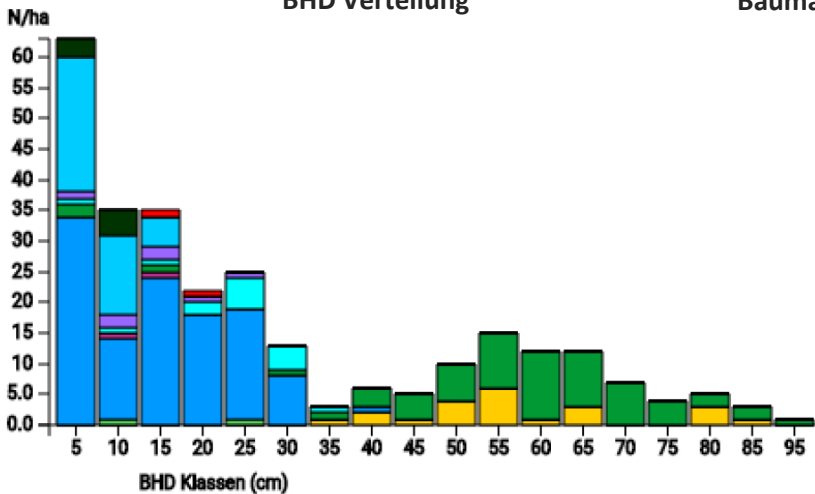

# Information zur Fläche

DE

Name: **Nordwest-Aue** Waldbild: **Eschen-Eichenbestand (Hartholzau)**

Bundesland/ Region	Waldbesitzer	Einrichtung	Flächengröße
Stadt Leipzig / Sachsen	Staatsbetrieb Sachsenforst	2020	1,0
Höhe [m ü. M.]	Durchschnittlicher Jahresniederschlag [mm]	Jahresdurchschnitts-temperatur [°C]	Natürliche Waldgesellschaft
98	515	9,4	Querco-Ulmetum minoris
Anzahl der Bäume [N/ha]	Grundfläche [m <sup>2</sup> /ha]	Vorrat [m <sup>3</sup> /ha]	Habitatwert [Punkte/ha]
276	30,9	401,8	3496

BHD Verteilung

Baumartenverteilung (% des Gesamtvorrates)

Verteilung der Baummikrohabitate nach Codes (Gesamt: 225)