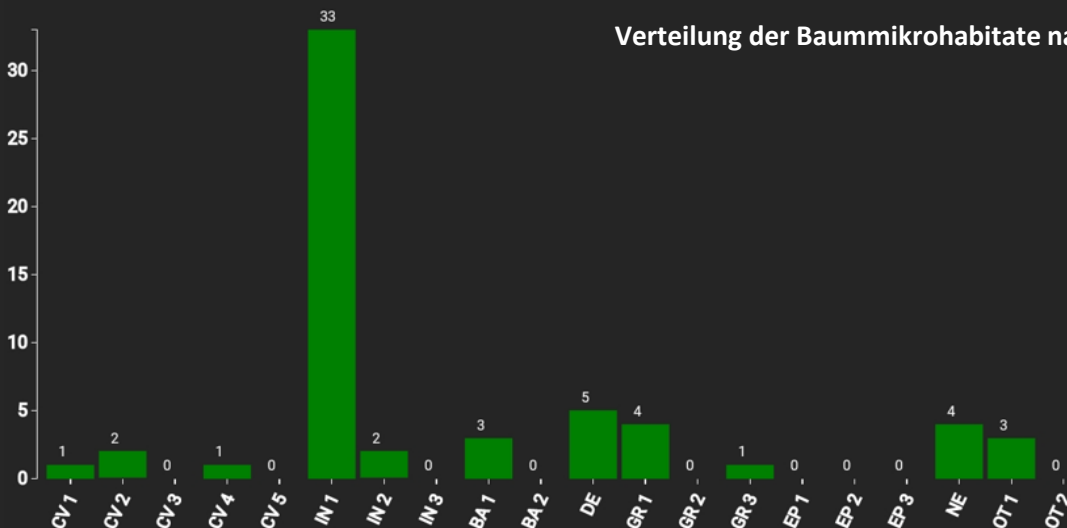

Information zur Fläche

DE

Name: **Neukirchen - Klaushof**

Waldbild: **Buchen - Lärchenbestand**

Bundesland / Region	Waldbesitzer	Einrichtung	Flächengröße
Hessen / Knüllgebirge	HessenForst (Forstamt Neukirchen)	2024	1,0
Höhe [m ü. M.]	Durchschnittlicher Jahresniederschlag [mm]	Jahresdurchschnittstemperatur [°C]	Natürliche Waldgesellschaft
360	820	9,1	Luzulo fagetum
Anzahl der Bäume [N/ha]	Grundfläche [m²/ha]	Vorrat [m³/ha]	Habitatwert [Punkte/ha]
569	38,9	532,6	421

BHD Verteilung

Baumartenverteilung (% des Gesamtvorrates)

Verteilung der Baummikrohabitate nach Codes (Gesamt: 59)

Stammfußkarte (1,0 ha):

Kontaktinformation:
HessenForst - Forstamt Neukirchen
Hersfelder Str. 25
34626 Neukirchen / Knüll
ForstamtNeukirchen@forst.hessen.de