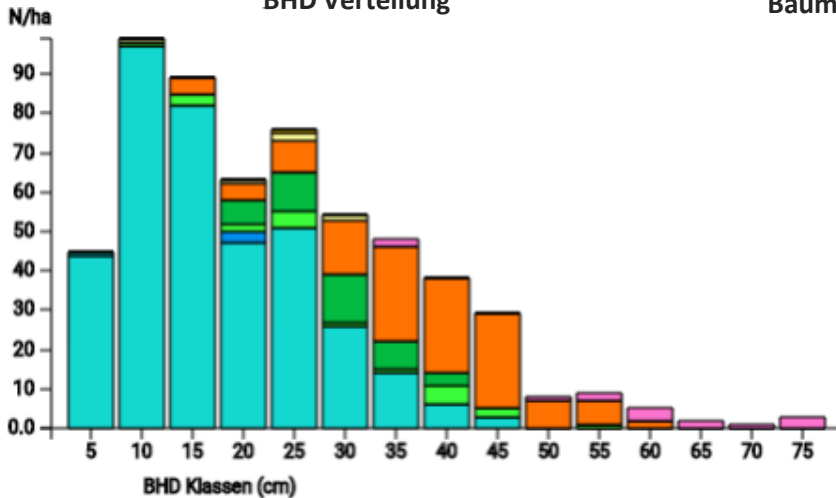

Information zur Fläche

DE

Name: **Neukirchen - Klaushof**

Waldbild: **Buchen - Lärchenbestand**

Bundesland / Region	Waldbesitzer	Einrichtung	Flächengröße
Hessen / Knüllgebirge	HessenForst (Forstamt Neukirchen)	2024	1,0
Höhe [m ü. M.]	Durchschnittlicher Jahresniederschlag [mm]	Jahresdurchschnittstemperatur [°C]	Natürliche Waldgesellschaft
360	820	9,1	Luzulo fagetum
Anzahl der Bäume [N/ha]	Grundfläche [m²/ha]	Vorrat [m³/ha]	Habitatwert [Punkte/ha]
569	38,9	532,6	421

BHD Verteilung

Baumartenverteilung (% des Gesamtvorrates)

Verteilung der Baummikrohabitate nach Codes (Gesamt: 59)

Stammfußkarte (1,0 ha):

Kontaktinformation:
HessenForst - Forstamt Neukirchen
Hersfelder Str. 25
34626 Neukirchen / Knüll
ForstamtNeukirchen@forst.hessen.de