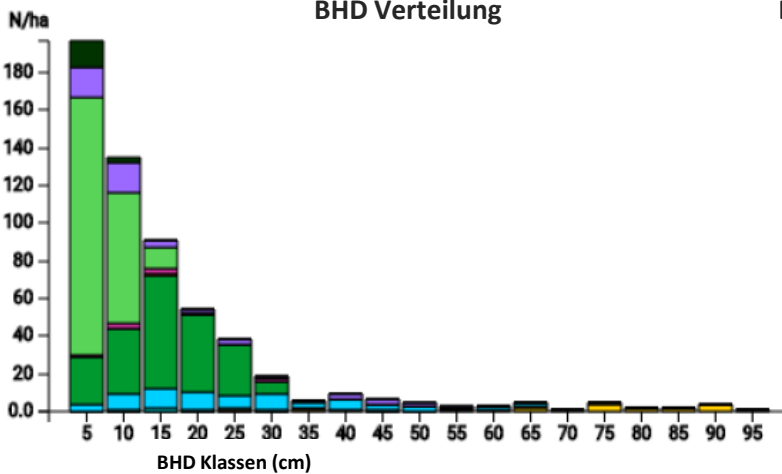

Information zur Fläche

DE

Name: **Mooswald**

Waldbild: **Eiche**

Bundesland/ Region	Waldbesitzer	Einrichtung	Flächengröße
Freiburg / Baden-Württemberg	Stadt Freiburg	2014	1,0
Höhe [m ü. M.]	Durchschnittlicher Jahresniederschlag [mm]	Jahresdurchschnittstemperatur [°C]	Natürliche Waldgesellschaft
215	860	11,4	Stellario-Carpinetum
Anzahl der Bäume [N/ha]	Grundfläche [m ² /ha]	Vorrat [m ³ /ha]	Habitatwert [Punkte/ha]
587	26,7	310,2	5657

BHD Verteilung

Baumartenverteilung (% des Gesamtvorrates)

Verteilung der Baummikrohabitate nach Codes (Gesamt: 470)

Stammfußkarte (1,0 ha):

Kontaktinformation:

Nicole Schmalfuß

Stadt Freiburg im Breisgau

Forstamt