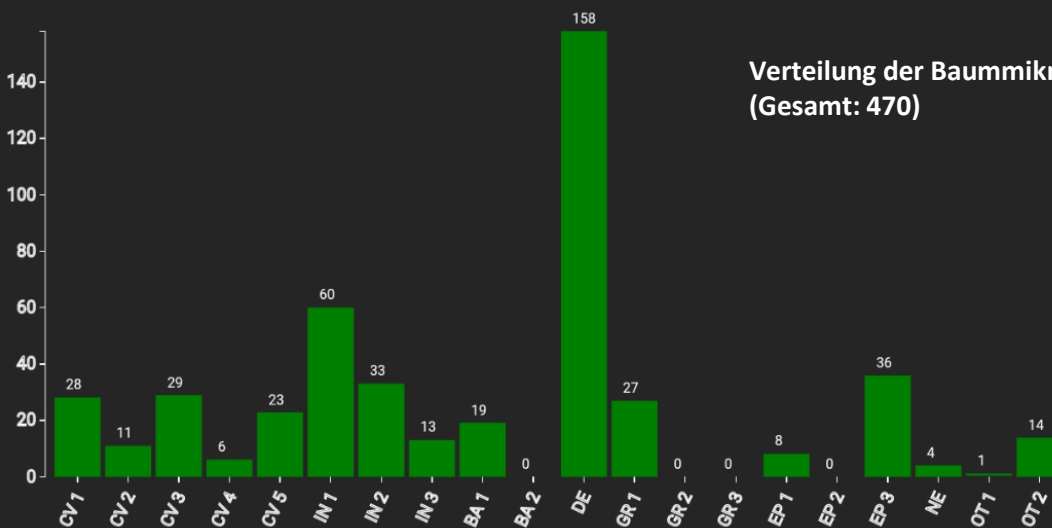

Information zur Fläche

DE

Name: **Mooswald**

Waldbild: **Eiche**

Bundesland/ Region	Waldbesitzer	Einrichtung	Flächengröße
Freiburg / Baden-Württemberg	Stadt Freiburg	2014	1,0
Höhe [m ü. M.]	Durchschnittlicher Jahresniederschlag [mm]	Jahresdurchschnittstemperatur [°C]	Natürliche Waldgesellschaft
215	860	11,4	Stellario-Carpinetum
Anzahl der Bäume [N/ha]	Grundfläche [m ² /ha]	Vorrat [m ³ /ha]	Habitatwert [Punkte/ha]
587	26,7	310,2	5657

BHD Verteilung

Baumartenverteilung (% des Gesamtvorrates)

Verteilung der Baummikrohabitate nach Codes (Gesamt: 470)

Stammfußkarte (1,0 ha):

Kontaktinformation:

Nicole Schmalfuß

Stadt Freiburg im Breisgau

Forstamt