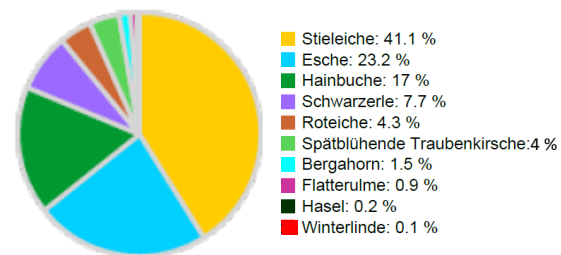

Information zur Fläche

DE

Name: **Mooswald**

Waldbild: **Eiche**

Bundesland/ Region	Waldbesitzer	Einrichtung	Flächengröße
Freiburg / Baden-Württemberg	Stadt Freiburg	2014	1,0
Höhe [m ü. M.]	Durchschnittlicher Jahresniederschlag [mm]	Jahresdurchschnittstemperatur [°C]	Natürliche Waldgesellschaft
215	860	11,4	Stellario-Carpinetum
Anzahl der Bäume [N/ha]	Grundfläche [m ² /ha]	Vorrat [m ³ /ha]	Habitatwert [Punkte/ha]
587	26,7	310,2	5657

BHD Verteilung

Baumartenverteilung (% des Gesamtvorrates)

Verteilung der Baummikrohabitate nach Codes (Gesamt: 470)

Stammfußkarte (1,0 ha):

Kontaktinformation:

Nicole Schmalfuß

Stadt Freiburg im Breisgau

Forstamt